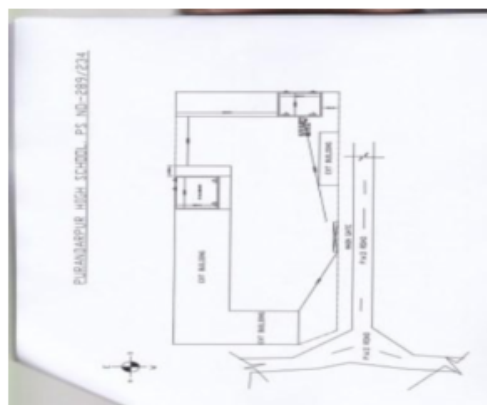

নির্বাচক নিবন্ধন আধিকারিকের স্বাক্ষর

Nazri Naksha

Google Map View

Polling Station Building Front View

Polling Station Front View

Cad View

Key MAP View

1 নাম : সেখ বদির জামাল পিতার নাম: সেখ হান্নান বাড়ির নং : n0119 বয়স : 41 লিঙ্গ : পুরুষ	KPY2454205 ফটো উপলব্ধ	2 নাম : সেখ নাজির হোসেন পিতার নাম: সেখ হান্নান বাড়ির নং : n0119 বয়স : 52 লিঙ্গ : পুরুষ	ZHR1822998 ফটো উপলব্ধ	3 নাম : আব্দুস সামাদ পিতার নাম: আব্দুস সাত্তার বাড়ির নং : n0052 বয়স : 67 লিঙ্গ : পুরুষ	WB/42/288/627005 ফটো উপলব্ধ
4 নাম : মোঃ মাসুকা খাতুন পিতার নাম: সেখ আনারুল বাড়ির নং : n0153 বয়স : 35 লিঙ্গ : মহিলা	ZHR1502558 ফটো উপলব্ধ	5 নাম : সেখ জানেআলম পিতার নাম: সেখ আনারুল বাড়ির নং : 158 বয়স : 38 লিঙ্গ : পুরুষ	KPY2755874 ফটো উপলব্ধ	6 নাম : সেখ নূরআলম পিতার নাম: সেখ আনারুল বাড়ির নং : n0153 বয়স : 40 লিঙ্গ : পুরুষ	KPY2455392 ফটো উপলব্ধ
7 নাম : হাসিবা বিবি স্বামীর নাম: সেখ আনাই বাড়ির নং : n0153 বয়স : 63 লিঙ্গ : মহিলা	WB/42/288/627628 ফটো উপলব্ধ	8 নাম : সেখ আনাই পিতার নাম: সেখ আবুল বাড়ির নং : n0153 বয়স : 70 লিঙ্গ : পুরুষ	WB/42/288/627516 ফটো উপলব্ধ	9 নাম : নাসিবা খাতুন স্বামীর নাম: সেখ জহিরুদ্দিন বাড়ির নং : n0160 বয়স : 33 লিঙ্গ : মহিলা	XTG1411313 ফটো উপলব্ধ
10 নাম : সেখ সামসুন্নাহ পিতার নাম: সেখ মজু বাড়ির নং : n0160 বয়স : 46 লিঙ্গ : পুরুষ	KPY2643187 ফটো উপলব্ধ	11 নাম : সালাহা বিবি স্বামীর নাম: সেখ মজু বাড়ির নং : n0160 বয়স : 73 লিঙ্গ : মহিলা	WB/42/288/627231 ফটো উপলব্ধ	12 নাম : হারুনআল রসিদ পিতার নাম: মহঃ হোসেন বাড়ির নং : n0155 বয়স : 33 লিঙ্গ : পুরুষ	ZHR1587872 ফটো উপলব্ধ
13 নাম : জাহেদা বিবি স্বামীর নাম: সেখ জাহাঙ্গীর বাড়ির নং : n0155 বয়স : 38 লিঙ্গ : মহিলা	KPY2700706 ফটো উপলব্ধ	14 নাম : মোসাম্মাত আফরোজা বিবি স্বামীর নাম: নূরআলম সেখ বাড়ির নং : n0155 বয়স : 41 লিঙ্গ : মহিলা	KPY2454189 ফটো উপলব্ধ	15 নাম : সেখ জাহাঙ্গীর আলম পিতার নাম: সেখ হোসেন বাড়ির নং : n0155 বয়স : 46 লিঙ্গ : পুরুষ	KPY1407865 ফটো উপলব্ধ
16 নাম : সেখ নূরআলম পিতার নাম: সেখ হোসেন বাড়ির নং : n0155 বয়স : 49 লিঙ্গ : পুরুষ	WB/42/288/627538 ফটো উপলব্ধ	17 নাম : রাজিয়া বিবি স্বামীর নাম: সেখ হোসেন বাড়ির নং : n0155 বয়স : 65 লিঙ্গ : মহিলা	WB/42/288/627137 ফটো উপলব্ধ	18 নাম : সেখ মুস্তাকিম পিতার নাম: সেখ শরিফ বাড়ির নং : n0152 বয়স : 29 লিঙ্গ : পুরুষ	ZHR1910652 ফটো উপলব্ধ
19 নাম : সেখ বাপী পিতার নাম: সেখ সরিফ বাড়ির নং : n0152 বয়স : 35 লিঙ্গ : পুরুষ	ZHR1214584 ফটো উপলব্ধ	20 নাম : সাবিলা বিবি স্বামীর নাম: সেখ কারিবুল বাড়ির নং : n0151 বয়স : 54 লিঙ্গ : মহিলা	WB/42/288/627292 ফটো উপলব্ধ	21 নাম : সেখ কারিবুল পিতার নাম: সেখ নিজাম বাড়ির নং : n0151 বয়স : 59 লিঙ্গ : পুরুষ	WB/42/288/627728 ফটো উপলব্ধ
22 নাম : কামেলা বিবি স্বামীর নাম: সেখ নবিনেওয়াজ বাড়ির নং : n0150 বয়স : 30 লিঙ্গ : মহিলা	ZHR1822972 ফটো উপলব্ধ	23 নাম : সেখ নবিনেওয়াজ পিতার নাম: সেখ আনারুল বাড়ির নং : n0150 বয়স : 30 লিঙ্গ : পুরুষ	ZHR1822907 ফটো উপলব্ধ	24 নাম : ময়না বিবি স্বামীর নাম: সেখ আনারুল বাড়ির নং : n0150 বয়স : 63 লিঙ্গ : মহিলা	WB/42/288/627264 ফটো উপলব্ধ
25 নাম : সেখ আনারুল পিতার নাম: সেখ সেলিম বাড়ির নং : n0150 বয়স : 69 লিঙ্গ : পুরুষ	KPY1408178 ফটো উপলব্ধ	26 নাম : সেখ ফজলু পিতার নাম: হারু সেখ বাড়ির নং : n0148 বয়স : 60 লিঙ্গ : পুরুষ	WB/42/288/627610 ফটো উপলব্ধ	27 নাম : সেখ ইনসান আলী পিতার নাম: সেখ আনারুল বাড়ির নং : n0153 বয়স : 31 লিঙ্গ : পুরুষ	ZHR1701192 ফটো উপলব্ধ
28 নাম : মোসাম্মাত রেসম সারা স্বামীর নাম: কবীর হোসেন বাড়ির নং : n0119 বয়স : 42 লিঙ্গ : মহিলা	KPY2454197 ফটো উপলব্ধ	29 নাম : সেখ আব্দুল পিতার নাম: সেখ সাত্তার বাড়ির নং : n0120 বয়স : 60 লিঙ্গ : পুরুষ	WB/42/288/627672 ফটো উপলব্ধ	30 নাম : জীবনেশা বিবি স্বামীর নাম: আবেদিন সেখ বাড়ির নং : n0120 বয়স : 56 লিঙ্গ : মহিলা	ZHR2758662 ফটো উপলব্ধ