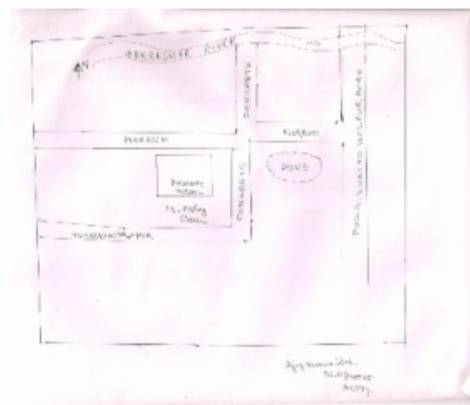

নির্বাচক তালিকা 2026 S25 পশ্চিমবঙ্গ

| | | | | | |
|--|-----------------------|---|----------------|--------------|-----|
| বিধানসভা নির্বাচনক্ষেত্রের নং, নাম ও সংরক্ষণের স্থিতি : 289 - সাঁইথিয়া (তপশীলি জাতি) | | অংশ নং : 269 | | | |
| বিধানসভা নির্বাচনক্ষেত্রটি যে লোকসভা নির্বাচনক্ষেত্রের / ক্ষেত্রসমূহের অন্তর্ভুক্ত তার নং, নাম ও সংরক্ষণ স্থিতি : 42 - বীরভূম (সাধারণ) | | | | | |
| 1. সংশোধনের পূর্ণ বিবরণ | | | | | |
| সংশোধনের বৎসর : | 2026 | নির্বাচক তালিকার পরিচিতি : | | | |
| ভিত্তি তারিখ : | 01-01-2026 | বিশেষ নিবিড় সংশোধন ২০২৬ এর চূড়ান্ত ভোটার তালিকার সহিত 06-04-2026 তারিখ অবধি সংশোধিত নির্বাচক তালিকা | | | |
| সংশোধনের প্রকৃতি : | ধারাবাহিক সংশোধন 2026 | | | | |
| প্রকাশনার তারিখ : | 06-04-2026 | | | | |
| 2. অংশ ও নির্বাচনী এলাকার পূর্ণ বিবরণ : | | | | | |
| অংশের ভাগ নং ও নাম : | | | | | |
| 1-গ্রাম-অবিনাশপুর (অংশ)(পূর্ব-দক্ষিণ)(শ্রীকণ্ঠপুর থেকে ভোমাই পুর যাবার রাস্তার বামদিক) | | প্রধান শহর/গ্রাম | : অবিনাশপুর | | |
| | | ওয়ার্ড | : | | |
| | | থানা | : পাঁড়ুই | | |
| | | গ্রাম পঞ্চায়েত | : অবিনাশপুর | | |
| | | ব্লক | : সিউড়ী-2 | | |
| | | মহকুমা | : সিউড়ী (সদর) | | |
| | | জেলা | : বীরভূম | | |
| | | পিন | : 731121 | | |
| 3. ভোট গ্রহন কেন্দ্রের পূর্ণ বিবরণ : | | | | | |
| ভোট গ্রহন কেন্দ্রের নং, নাম : | | ভোট গ্রহন কেন্দ্রের শ্রেণী : | | গ্রামীণ | |
| 269 - অবিনাশপুর শ্রীরাম হাইস্কুল | | এই অংশে সহায়ক ভোটগ্রহন কেন্দ্রের সংখ্যা | | 0 | |
| ভোট গ্রহন কেন্দ্রের ঠিকানা : | | : | | | |
| অবিনাশপুর শ্রীরাম হাইস্কুল, -, অবিনাশপুর | | | | | |
| 4. নির্বাচকের সংখ্যা : | | | | | |
| প্রথম ক্রমিক নং | শেষ ক্রমিক নং | মোট সংখ্যা | | | |
| | | পুরুষ | মহিলা | তৃতীয় লিঙ্গ | মোট |
| 1 | 713 | 342 | 363 | 0 | 705 |

নির্বাচক নিবন্ধন আধিকারিকের স্বাক্ষর

Nazri Naksha

Google Map View

Polling Station Building Front View

Polling Station Front View

Cad View

Key MAP View

বিধানসভা নির্বাচনক্ষেত্রের নং, নাম : 289-সাঁইথিয়া
ভাগ নং, নাম : 1-গ্রাম-অবিনাশপুর (অংশ)(পূর্ব-দক্ষিণ)(শ্রীকণ্ঠপুর থেকে ডোমাই পুর যাবার রাস্তার বামদিক)