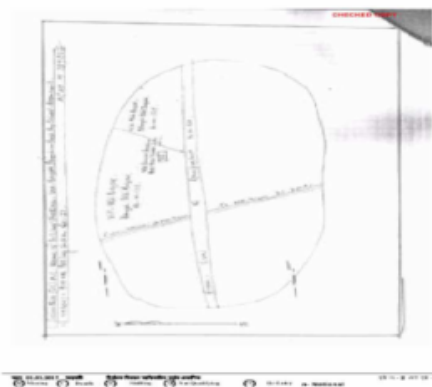

Nazri Naksha