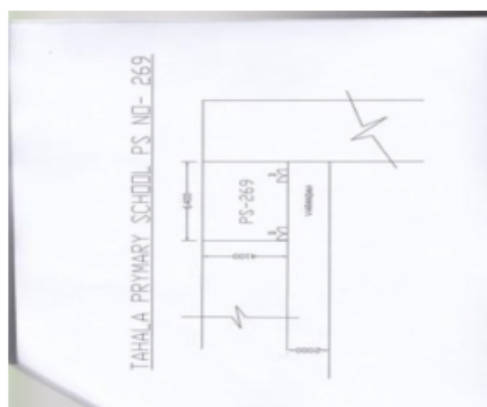

নির্বাচক নিবন্ধন আধিকারিকের স্বাক্ষর

Nazri Naksha

Google Map View

Polling Station Building Front View

Polling Station Front View

Cad View

Key MAP View

1 নাম : সেখ হাসমত পিতার নাম : সেখ নুরমান বাড়ির নং : এন0000 বয়স : 29 লিঙ্গ : পুরুষ	ZHR1891498 ফটো উপলব্ধ	2 নাম : আব্দুল কালাম পিতার নাম : আব্দুল রহিম বাড়ির নং : n0031 বয়স : 50 লিঙ্গ : পুরুষ	WB/42/288/630039 ফটো উপলব্ধ	3 নাম : সেখ শরিফ পিতার নাম : ছকাই সেখ বাড়ির নং : n0040 বয়স : 50 লিঙ্গ : পুরুষ	WB/41/284/0394151 ফটো উপলব্ধ
4 নাম : মোহেনা বিবি সেখ স্বামীর নাম : ইসমাইল বাড়ির নং : n0040 বয়স : 76 লিঙ্গ : মহিলা	WB/42/288/630002 ফটো উপলব্ধ	5 নাম : রহীমা শবনাম স্বামীর নাম : মহম্মদ ইউসুফ বাড়ির নং : 153 বয়স : 30 লিঙ্গ : মহিলা	ZHR1911387 ফটো উপলব্ধ	6 নাম : রুমিসা বিবি স্বামীর নাম : আফ্রাহিম সেখ বাড়ির নং : n0050 বয়স : 81 লিঙ্গ : মহিলা	WB/42/288/630141 ফটো উপলব্ধ
7 নাম : রাখী বাগদী স্বামীর নাম : রঘুনাথ বাগদী বাড়ির নং : n0049 বয়স : 31 লিঙ্গ : মহিলা	ZHR1823533 ফটো উপলব্ধ	8 নাম : মহঃ উবাইদুর রাহমান পিতার নাম : সেখ নাসিরুদ্দীন বাড়ির নং : 150 বয়স : 40 লিঙ্গ : পুরুষ	KPY2756427 ফটো উপলব্ধ	# 9 নাম : সেখ জাহাঙ্গীর পিতার নাম : সেখ আকবর আলি বাড়ির নং : n0190 বয়স : 35 লিঙ্গ : পুরুষ	ZHR1424662 ফটো উপলব্ধ
10 নাম : সেখ জারজিশে পিতার নাম : সহমান মহম্মদ বাড়ির নং : n0190 বয়স : 77 লিঙ্গ : পুরুষ	KPY2102465 ফটো উপলব্ধ	11 নাম : ফজিলা বিবি স্বামীর নাম : পিয়ার আলি খাঁন বাড়ির নং : n0181 বয়স : 52 লিঙ্গ : মহিলা	ZHR1503531 ফটো উপলব্ধ	12 নাম : রহিম খান পিতার নাম : পিয়ার আলি খান বাড়ির নং : n0180 বয়স : 37 লিঙ্গ : পুরুষ	ZHR1835362 ফটো উপলব্ধ
13 নাম : পিয়ার আলি খাঁন পিতার নাম : আব্দুল সহিদ খাঁন বাড়ির নং : n0180 বয়স : 65 লিঙ্গ : পুরুষ	ZHR1503523 ফটো উপলব্ধ	14 নাম : রাফিয়া বিবি স্বামীর নাম : আজিজুল বাড়ির নং : n0003 বয়স : 49 লিঙ্গ : মহিলা	WB/42/288/630508 ফটো উপলব্ধ	15 নাম : আজিজুল সেখ পিতার নাম : শেখ জিল্লু রহমান বাড়ির নং : n0003 বয়স : 50 লিঙ্গ : পুরুষ	ZHR2829968 ফটো উপলব্ধ
16 নাম : আয়েশা বিবি পিতার নাম : সহমান সেখ বাড়ির নং : 96 বয়স : 86 লিঙ্গ : মহিলা	KPY1122944 ফটো উপলব্ধ	17 নাম : সামিনা বিবি স্বামীর নাম : সেখ জসিমুদ্দিন বাড়ির নং : n0010 বয়স : 31 লিঙ্গ : মহিলা	ZHR1835248 ফটো উপলব্ধ	18 নাম : কোলসুম বিবি স্বামীর নাম : বদিউর জামান বাড়ির নং : n0009 বয়স : 71 লিঙ্গ : মহিলা	WB/42/288/630130 ফটো উপলব্ধ
19 নাম : নাজেরা খাতুন পিতার নাম : ইসমাইল সেখ বাড়ির নং : n0040 বয়স : 46 লিঙ্গ : মহিলা	KPY2455657 ফটো উপলব্ধ	20 নাম : সেখ গোলাম মোর্তুজা পিতার নাম : সেখ কাবাতুল্লা বাড়ির নং : n0041 বয়স : 50 লিঙ্গ : পুরুষ	WB/42/288/630743 ফটো উপলব্ধ	21 নাম : ফিরোজা বিবি স্বামীর নাম : মর্তুজা সেখ বাড়ির নং : n0041 বয়স : 56 লিঙ্গ : মহিলা	WB/42/288/630152 ফটো উপলব্ধ
22 নাম : সেখ নাসিরুদ্দিন পিতার নাম : আতাউল্লাহ বাড়ির নং : n0049 বয়স : 76 লিঙ্গ : পুরুষ	KPY2643351 ফটো উপলব্ধ	23 নাম : জিন্নাতুল্লাহা বিবি স্বামীর নাম : ওয়াসিম আকরাম শেখ বাড়ির নং : n0199 বয়স : 26 লিঙ্গ : মহিলা	ZHR2173078 ফটো উপলব্ধ	24 নাম : গিয়াসউদ্দিন আহমেদ মায়ের নাম : হাসিনা খাতুন বাড়ির নং : n0052 বয়স : 42 লিঙ্গ : পুরুষ	KPY2102366 ফটো উপলব্ধ
25 নাম : হুসনাআরা খাতুন স্বামীর নাম : মোঃফজলে হক বাড়ির নং : n0015 বয়স : 51 লিঙ্গ : মহিলা	KPY1536838 ফটো উপলব্ধ	26 নাম : আব্দুল খালেক পিতার নাম : সেখ আফ্রাহিম বাড়ির নং : n0050 বয়স : 45 লিঙ্গ : পুরুষ	KPY2551455 ফটো উপলব্ধ	27 নাম : ফারহানা খাতুন পিতার নাম : সেখ জানে আলম বাড়ির নং : এন0001 বয়স : 25 লিঙ্গ : মহিলা	ZHR2191799 ফটো উপলব্ধ
28 নাম : হাসিনা খাতুন স্বামীর নাম : আব্দুল গফুর বাড়ির নং : n0052 বয়স : 66 লিঙ্গ : মহিলা	WB/42/288/630697 ফটো উপলব্ধ	29 নাম : সেখ হাশিজুল পিতার নাম : সেখ সফি বাড়ির নং : n0000 বয়স : 27 লিঙ্গ : পুরুষ	ZHR2396612 ফটো উপলব্ধ	30 নাম : সেখ কামাল পিতার নাম : সেখ সফি বাড়ির নং : n0000 বয়স : 25 লিঙ্গ : পুরুষ	ZHR2396059 ফটো উপলব্ধ