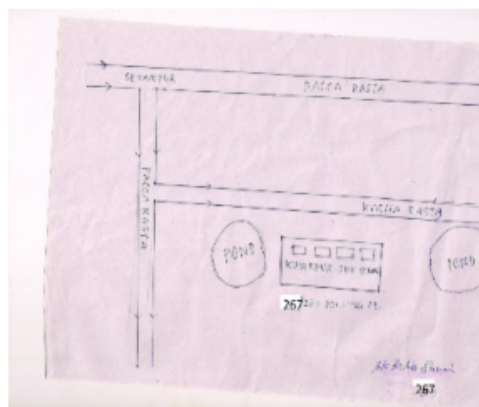

Nazri Naksha