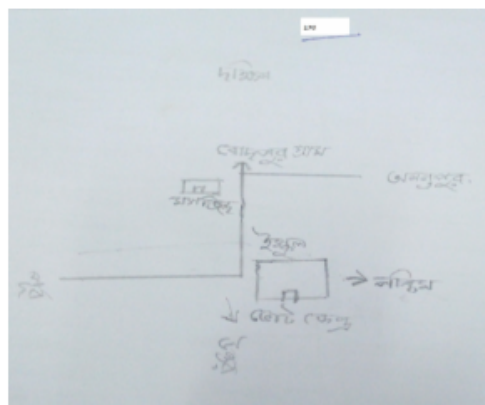

Nazri Naksha