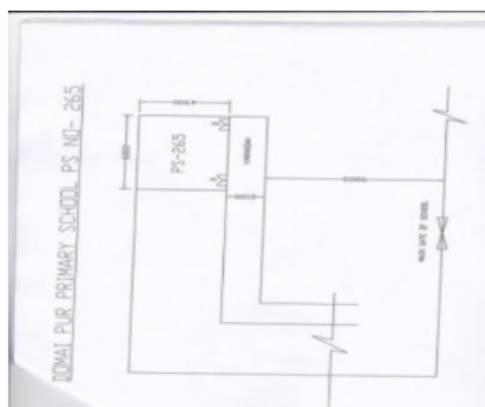

নির্বাচক নিবন্ধন আধিকারিকের স্বাক্ষর

Nazri Naksha

Google Map View

Polling Station Building Front View

Polling Station Front View

Cad View

Key MAP View

1 নাম : কামরুন্নেশা খাতুন স্বামীর নাম: সেখ মহিদুল ইসলাম বাড়ির নং : n0004 বয়স : 29 লিঙ্গ : মহিলা	RJR2236602 ফটো উপলব্ধ	2 নাম : সাকিলা বিবি স্বামীর নাম: শের আলি মোস্তা বাড়ির নং : এন0034 বয়স : 40 লিঙ্গ : মহিলা	RJR1407170 ফটো উপলব্ধ	3 নাম : পুষ্পা কর্মকার স্বামীর নাম: বুদ্ধদেব কর্মকার বাড়ির নং : এন0003 বয়স : 23 লিঙ্গ : মহিলা	ZHR2628394 ফটো উপলব্ধ
4 নাম : শেফালী কর্মকার স্বামীর নাম: কানাই কর্মকার বাড়ির নং : n0002 বয়স : 29 লিঙ্গ : মহিলা	ZHR2012367 ফটো উপলব্ধ	5 নাম : চৈতালী কর্মকার পিতার নাম: যশী কর্মকার বাড়ির নং : এন0001 বয়স : 24 লিঙ্গ : মহিলা	ZHR2628105 ফটো উপলব্ধ	6 নাম : সুমিত্রা কর্মকার স্বামীর নাম: মানিক কর্মকার বাড়ির নং : n0002 বয়স : 56 লিঙ্গ : মহিলা	ZHR2664589 ফটো উপলব্ধ
7 নাম : মানিক কর্মকার পিতার নাম: স্বদেশী কর্মকার বাড়ির নং : n0002 বয়স : 60 লিঙ্গ : পুরুষ	ZHR2664605 ফটো উপলব্ধ	8 নাম : মঙ্গলদীপ কর্মকার পিতার নাম: নিখিল কর্মকার বাড়ির নং : n0003 বয়স : 26 লিঙ্গ : পুরুষ	ZHR2168623 ফটো উপলব্ধ	9 নাম : সোনালী কর্মকার স্বামীর নাম: যশী কর্মকার বাড়ির নং : n0001 বয়স : 43 লিঙ্গ : মহিলা	KPY2107381 ফটো উপলব্ধ
10 নাম : যশী কর্মকার পিতার নাম: স্বদেশী কর্মকার বাড়ির নং : n0001 বয়স : 58 লিঙ্গ : পুরুষ	KPY1405877 ফটো উপলব্ধ	11 নাম : সমীরন কর্মকার পিতার নাম: যশী কর্মকার বাড়ির নং : এন0001 বয়স : 20 লিঙ্গ : পুরুষ	ZHR2787489 ফটো উপলব্ধ	12 নাম : নিখিল কর্মকার পিতার নাম: হাবু কর্মকার বাড়ির নং : n0003 বয়স : 56 লিঙ্গ : পুরুষ	WB/42/288/642641 ফটো উপলব্ধ
13 নাম : কানাই কর্মকার পিতার নাম: মানিক কর্মকার বাড়ির নং : n0002 বয়স : 36 লিঙ্গ : পুরুষ	KPY2757375 ফটো উপলব্ধ	14 নাম : ববি কর্মকার স্বামীর নাম: বলাই কর্মকার বাড়ির নং : n0002 বয়স : 39 লিঙ্গ : মহিলা	ZHR1505288 ফটো উপলব্ধ	15 নাম : নীলিমা কর্মকার স্বামীর নাম: নিখিল কর্মকার বাড়ির নং : n0003 বয়স : 53 লিঙ্গ : মহিলা	WB/42/288/642642 ফটো উপলব্ধ
16 নাম : বুদ্ধদেব কর্মকার পিতার নাম: নিখিল কর্মকার বাড়ির নং : n0003 বয়স : 31 লিঙ্গ : পুরুষ	ZHR1825405 ফটো উপলব্ধ	17 নাম : রসিক কিস্কু পিতার নাম: মঙ্গলা কিস্কু বাড়ির নং : n0112 বয়স : 66 লিঙ্গ : পুরুষ	WB/42/288/633392 ফটো উপলব্ধ	18 নাম : রামলাল কিস্কু পিতার নাম: রসিক কিস্কু বাড়ির নং : এন0112 বয়স : 30 লিঙ্গ : পুরুষ	ZHR2190494 ফটো উপলব্ধ
19 নাম : সুমী কিস্কু স্বামীর নাম: রামলাল কিস্কু বাড়ির নং : এন0112 বয়স : 24 লিঙ্গ : মহিলা	ZHR2684058 ফটো উপলব্ধ	20 নাম : কানু কিস্কু পিতার নাম: রসিক কিস্কু বাড়ির নং : এন0021 বয়স : 23 লিঙ্গ : পুরুষ	ZHR2560860 ফটো উপলব্ধ	21 নাম : আসিয়া খাতুন স্বামীর নাম: সেখ নূরউদ্দিন বাড়ির নং : এন0126 বয়স : 23 লিঙ্গ : মহিলা	ZHR2561249 ফটো উপলব্ধ
22 নাম : সান্তনা গাঁড়াই স্বামীর নাম: বিপদতারণ গাঁড়াই বাড়ির নং : n0040 বয়স : 55 লিঙ্গ : মহিলা	WB/42/288/642560 ফটো উপলব্ধ	23 নাম : বিপদতারণ গাঁড়াই পিতার নাম: নিতাই গাঁড়াই বাড়ির নং : n0040 বয়স : 59 লিঙ্গ : পুরুষ	WB/42/288/642258 ফটো উপলব্ধ	24 নাম : তুলসী গাঁড়াই স্বামীর নাম: নারায়ণ গাঁড়াই বাড়ির নং : n0037 বয়স : 63 লিঙ্গ : মহিলা	WB/42/288/642559 ফটো উপলব্ধ
25 নাম : সবিতা গাঁড়াই স্বামীর নাম: সুধাকর গাঁড়াই বাড়ির নং : n0037 বয়স : 46 লিঙ্গ : মহিলা	KPY1555028 ফটো উপলব্ধ	26 নাম : জয়দেব গাঁড়াই পিতার নাম: দিবাকর গাঁড়াই বাড়ির নং : n0037 বয়স : 36 লিঙ্গ : পুরুষ	ZHR1215664 ফটো উপলব্ধ	27 নাম : রবীন্দ্রনাথ গাঁড়াই পিতার নাম: দিবাকর গাঁড়াই বাড়ির নং : n0037 বয়স : 36 লিঙ্গ : পুরুষ	ZHR1136043 ফটো উপলব্ধ
28 নাম : সরস্বতী গাঁড়াই স্বামীর নাম: দিবাকর গাঁড়াই বাড়ির নং : n0037 বয়স : 65 লিঙ্গ : মহিলা	WB/42/288/642552 ফটো উপলব্ধ	29 নাম : কৌশিক গাঁড়াই পিতার নাম: বিপদতারন গাঁড়াই বাড়ির নং : n0040 বয়স : 36 লিঙ্গ : পুরুষ	ZHR1136118 ফটো উপলব্ধ	30 নাম : তপতী গাঁড়াই পিতার নাম: নিতাই গাঁড়াই বাড়ির নং : n0040 বয়স : 56 লিঙ্গ : মহিলা	WB/42/288/642550 ফটো উপলব্ধ