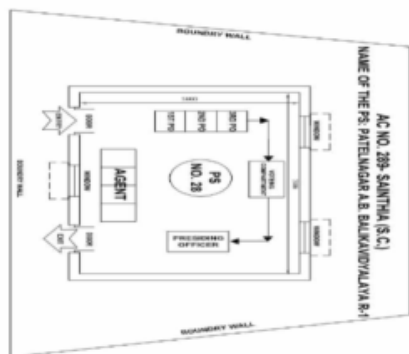

নির্বাচক নিবন্ধন আধিকারিকের স্বাক্ষর

Nazri Naksha

Google Map View

Polling Station Building Front View

Polling Station Front View

Cad View

Key MAP View

বিধানসভা নির্বাচনকেন্দ্রের নং, নাম : 289-সাঁইথিয়া  
ভাগ নং, নাম : 1-গ্রাম-লোহাবাজার(উঃ)