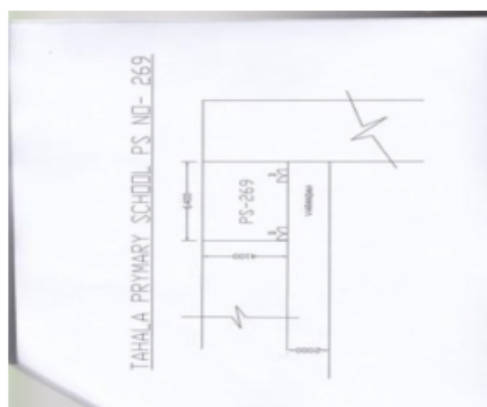

নির্বাচক নিবন্ধন আধিকারিকের স্বাক্ষর

Nazri Naksha

Google Map View

Polling Station Building Front View

Polling Station Front View

Cad View

Key MAP View

বিধানসভা নির্বাচনকেন্দ্রের নং, নাম : 289-সাঁইথিয়া  
ভাগ নং, নাম : 1-গ্রাম-বনশঙ্কা (অংশ)(সিকারপুর থেকে সাহাপুর যাবার রাস্তার বামদিক)