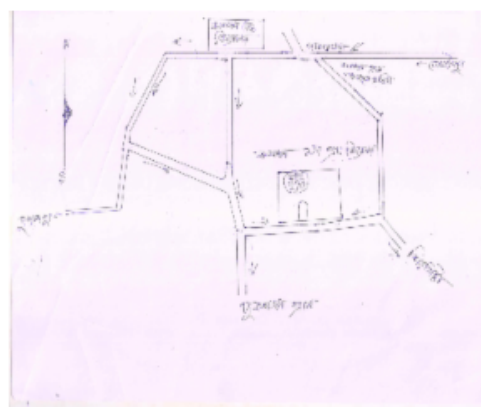

নির্বাচক নিবন্ধন আধিকারিকের স্বাক্ষর

Nazri Naksha

Google Map View

Polling Station Building Front View

Polling Station Front View

Cad View

Key MAP View

বিধানসভা নির্বাচনকেন্দ্রের নং, নাম : 289-সাঁইথিয়া  
ভাগ নং, নাম : 1-গ্রাম-বনশঙ্কা (অংশ)(সিকারপুর থেকে সাহাপুর যাবার রাস্তার বামদিক)