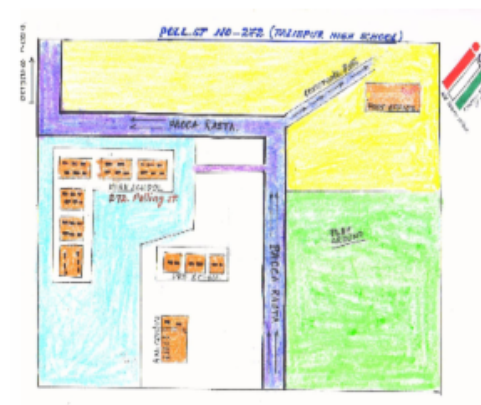

নির্বাচক নিবন্ধন আধিকারিকের স্বাক্ষর

Nazri Naksha

Google Map View

Polling Station Building Front View

Polling Station Front View

Cad View

Key MAP View

বিধানসভা নির্বাচনক্ষেত্রের নং, নাম : 289-সাঁইথিয়া
ভাগ নং, নাম : 1-গ্রাম-তালিবপুর