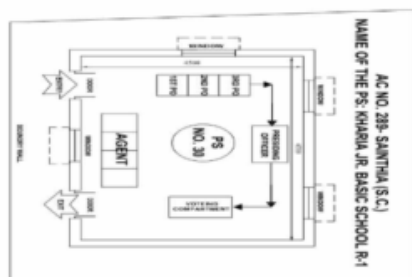

নির্বাচক নিবন্ধন আধিকারিকের স্বাক্ষর

Nazri Naksha

Google Map View

Polling Station Building Front View

Polling Station Front View

Cad View

Key MAP View

বিধানসভা নির্বাচনক্ষেত্রের নং, নাম : 289-সাইথিয়া
ভাগ নং, নাম : 1-গ্রাম-নুতনপাড়া