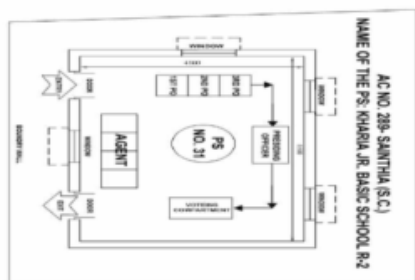

নির্বাচক নিবন্ধন আধিকারিকের স্বাক্ষর

Nazri Naksha

Google Map View

Polling Station Building Front View

Polling Station Front View

Cad View

Key MAP View

1 নাম : রবি মাহারা পিতার নাম: কুমার মাহারা বাড়ির নং : n0203 বয়স : 41 লিঙ্গ : পুরুষ	FNR2527844 ফটো উপলব্ধ	2 নাম : রকি হোসেন পিতার নাম: আনাই হোসেন বাড়ির নং : n0110 বয়স : 35 লিঙ্গ : পুরুষ	ZHR1342310 ফটো উপলব্ধ	3 নাম : আসমিনা বিবি স্বামীর নাম: সফিক মহম্মদ বাড়ির নং : n0110 বয়স : 32 লিঙ্গ : মহিলা	ZHR1851096 ফটো উপলব্ধ
4 নাম : সফিক মহম্মদ পিতার নাম: আনাই হোসেন বাড়ির নং : n0110 বয়স : 41 লিঙ্গ : পুরুষ	FNR2527539 ফটো উপলব্ধ	5 নাম : বেলা বিবি স্বামীর নাম: আনাই হোসেন বাড়ির নং : n0110 বয়স : 64 লিঙ্গ : মহিলা	WB/42/289/270796 ফটো উপলব্ধ	6 নাম : আব্দুল জালু পিতার নাম: আব্দুল হাম্মান বাড়ির নং : n0043 বয়স : 55 লিঙ্গ : পুরুষ	WB/42/289/270626 ফটো উপলব্ধ
7 নাম : মমেনা বেগম স্বামীর নাম: রুহুল ইসলাম খান বাড়ির নং : n0118 বয়স : 50 লিঙ্গ : মহিলা	FNR1363506 ফটো উপলব্ধ	8 নাম : রুহুল ইসলাম খান পিতার নাম: নুর মহম্মদ আলি খান বাড়ির নং : n0118 বয়স : 63 লিঙ্গ : পুরুষ	FNR1363522 ফটো উপলব্ধ	9 নাম : রাজিয়া বিবি স্বামীর নাম: মহ খায়ের বাড়ির নং : n0110 বয়স : 73 লিঙ্গ : মহিলা	WB/42/289/270595 ফটো উপলব্ধ
10 নাম : সাবিনা বেগম স্বামীর নাম: আব্দুল জালু বাড়ির নং : n0043 বয়স : 53 লিঙ্গ : মহিলা	WB/42/289/270227 ফটো উপলব্ধ	11 নাম : শেহনাজ খাতুন পিতার নাম: আব্দুল জালু বাড়ির নং : n0043 বয়স : 31 লিঙ্গ : মহিলা	ZHR1915552 ফটো উপলব্ধ	12 নাম : মনোয়ারা বিবি স্বামীর নাম: আব্দুল শাহজাহান বাড়ির নং : n0057 বয়স : 66 লিঙ্গ : মহিলা	WB/42/289/270199 ফটো উপলব্ধ
13 নাম : আব্দুল রহিম পিতার নাম: মহম্মদ শাহজাহান বাড়ির নং : n0057 বয়স : 37 লিঙ্গ : পুরুষ	ZHR1617125 ফটো উপলব্ধ	14 নাম : কোহিনুর বিবি স্বামীর নাম: আব্দুল রহিম বাড়ির নং : n0057 বয়স : 34 লিঙ্গ : মহিলা	ZHR1727296 ফটো উপলব্ধ	15 নাম : সামশুল্লাহ বেগম স্বামীর নাম: আব্দুল জাকারিয়া বাড়ির নং : n0068 বয়স : 65 লিঙ্গ : মহিলা	WB/42/289/270460 ফটো উপলব্ধ
16 নাম : মহ সামিম পিতার নাম: আব্দুল জাকারিয়া বাড়ির নং : n0068 বয়স : 43 লিঙ্গ : পুরুষ	FNR1808047 ফটো উপলব্ধ	17 নাম : মেমি খাতুন (বেগম) স্বামীর নাম: মহঃ সামিম বাড়ির নং : n0068 বয়স : 33 লিঙ্গ : মহিলা	ZHR1851054 ফটো উপলব্ধ	18 নাম : লায়লী বেগম স্বামীর নাম: আব্দুল গাফফার বাড়ির নং : n0069 বয়স : 71 লিঙ্গ : মহিলা	WB/42/289/270200 ফটো উপলব্ধ
19 নাম : মহঃ সাহিন পিতার নাম: মহঃ জাকারিয়া বাড়ির নং : n0068 বয়স : 41 লিঙ্গ : পুরুষ	FNR2144624 ফটো উপলব্ধ	20 নাম : মোসাঃ আনোয়ারা বিবি স্বামীর নাম: আব্দুল হাম্মান বাড়ির নং : n0043 বয়স : 76 লিঙ্গ : মহিলা	ZHR2311074 ফটো উপলব্ধ	21 নাম : জামাউল ইসলাম খান পিতার নাম: নুরমহম্মদ আলি খান বাড়ির নং : গ্রাম-কুমারপুর বয়স : 59 লিঙ্গ : পুরুষ	ZHR2310555 ফটো উপলব্ধ
22 নাম : আসমা খাতুন স্বামীর নাম: বুলু আব্দুল বাড়ির নং : n0043 বয়স : 42 লিঙ্গ : মহিলা	FNR2363836 ফটো উপলব্ধ	23 নাম : মহাফুজা বেগম স্বামীর নাম: জামাউল ইসলাম খান বাড়ির নং : গ্রাম-কুমারপুর বয়স : 48 লিঙ্গ : মহিলা	FNR1808054 ফটো উপলব্ধ	24 নাম : আব্দুল জামালউদ্দিন পিতার নাম: আব্দুল শাজাহান বাড়ির নং : n0057 বয়স : 35 লিঙ্গ : পুরুষ	ZHR1727395 ফটো উপলব্ধ
25 নাম : জাহানারা বেগম স্বামীর নাম: কমল খান বাড়ির নং : নং বয়স : 62 লিঙ্গ : মহিলা	ZHR2346252 ফটো উপলব্ধ	26 নাম : গোলাম মহিউদ্দিন সরকার পিতার নাম: আব্দুর রসিদ সরকার বাড়ির নং : n0069 বয়স : 49 লিঙ্গ : পুরুষ	ZHR1851039 ফটো উপলব্ধ	27 নাম : হাসিনা বানু স্বামীর নাম: গোলাম মহিউদ্দিন সরকার বাড়ির নং : n0069 বয়স : 47 লিঙ্গ : মহিলা	ZHR2365740 ফটো উপলব্ধ
28 নাম : সামসুননেহার বেগম স্বামীর নাম: মহম্মদ রফিক বাড়ির নং : n0110 বয়স : 49 লিঙ্গ : মহিলা	ZHR2365815 ফটো উপলব্ধ	29 নাম : মহম্মদ রফিক পিতার নাম: মহম্মদ আবুল খায়ের বাড়ির নং : n 0110 বয়স : 55 লিঙ্গ : পুরুষ	ZHR2310480 ফটো উপলব্ধ	30 নাম : আব্দুল নীলু পিতার নাম: আব্দুল হাম্মান বাড়ির নং : n0043 বয়স : 47 লিঙ্গ : পুরুষ	ZHR2578987 ফটো উপলব্ধ