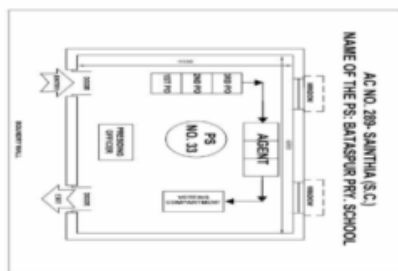

নির্বাচক নিবন্ধন আধিকারিকের স্বাক্ষর

Nazri Naksha

Google Map View

Polling Station Building Front View

Polling Station Front View

Cad View

Key MAP View

1	WB/42/289/276505	নাম : অলোক কুমার বকসী পিতার নাম: অনাদীনাথ বকসী বাড়ির নং : n0017 বয়স : 67 লিঙ্গ : পুরুষ	ফটো উপলব্ধ	2	WB/42/289/276099	নাম : নমিতা বকসী স্বামীর নাম: অলোককুমার বকসী বাড়ির নং : n0017 বয়স : 61 লিঙ্গ : মহিলা	ফটো উপলব্ধ	3	ZHR1933530	নাম : কৃষ্ণেন্দু বকসী পিতার নাম: অলোক কুমার বকসী বাড়ির নং : n0017 বয়স : 28 লিঙ্গ : পুরুষ	ফটো উপলব্ধ
4	ZHR2492841	নাম : মনজু বক্সী স্বামীর নাম: অজয় কুমার বক্সী বাড়ির নং : n0017 বয়স : 62 লিঙ্গ : মহিলা	ফটো উপলব্ধ	5	ZHR2492833	নাম : অজয় কুমার বক্সী পিতার নাম: অনাদি নাথ বক্সী বাড়ির নং : n0017 বয়স : 71 লিঙ্গ : পুরুষ	ফটো উপলব্ধ	6	ZHR2097624	নাম : রানু ঘোষাল বক্সী স্বামীর নাম: দিব্যেন্দু বক্সী বাড়ির নং : n0017 বয়স : 31 লিঙ্গ : মহিলা	ফটো উপলব্ধ
7	WB/42/289/276034	নাম : অসিত বকসী পিতার নাম: অনাদীনাথ বকসী বাড়ির নং : n0017 বয়স : 61 লিঙ্গ : পুরুষ	ফটো উপলব্ধ	8	FNR1812171	নাম : পাপিয়া বক্সী স্বামীর নাম: অসিত বকসী বাড়ির নং : n0017 বয়স : 49 লিঙ্গ : মহিলা	ফটো উপলব্ধ	9	GDV2479053	নাম : দিব্যেন্দু বক্সী পিতার নাম: অজয় কুমার বক্সী বাড়ির নং : n0017 বয়স : 40 লিঙ্গ : পুরুষ	ফটো উপলব্ধ
10	ZHR2679942	নাম : অঙ্কিতা বক্সী পিতার নাম: অসিত বক্সী বাড়ির নং : n0017 বয়স : 21 লিঙ্গ : মহিলা	ফটো উপলব্ধ	11	ZHR2032928	নাম : সুরেশ মাহারা পিতার নাম: মধু মাহারা বাড়ির নং : n0199 বয়স : 28 লিঙ্গ : পুরুষ	ফটো উপলব্ধ	12	WB/42/289/276121	নাম : সাধনা অধিকারী স্বামীর নাম: সুনীল অধিকারী বাড়ির নং : n0050 বয়স : 54 লিঙ্গ : মহিলা	ফটো উপলব্ধ
13	ZHR1342989	নাম : সূর্য কান্ত অধিকারী পিতার নাম: সুনীল অধিকারী বাড়ির নং : n0050 বয়স : 35 লিঙ্গ : পুরুষ	ফটো উপলব্ধ	14	ZHR2097681	নাম : অনিমা অধিকারী স্বামীর নাম: সূর্যকান্ত অধিকারী বাড়ির নং : n0211 বয়স : 28 লিঙ্গ : মহিলা	ফটো উপলব্ধ	15	WB/42/289/276123	নাম : সুনীল অধিকারী পিতার নাম: সীতানন্দন অধিকারী বাড়ির নং : n0050 বয়স : 61 লিঙ্গ : পুরুষ	ফটো উপলব্ধ
16	ZHR2514545	নাম : বিকাশ কুমার সরকার পিতার নাম: এন.এন.সারকর বাড়ির নং : এন8302 বয়স : 66 লিঙ্গ : পুরুষ	ফটো উপলব্ধ	17	ZHR2514438	নাম : শিল্পী কর্মকার স্বামীর নাম: অমিত কর্মকার বাড়ির নং : এন002 বয়স : 23 লিঙ্গ : মহিলা	ফটো উপলব্ধ	18	ZHR2760940	নাম : রনিত মাহারা পিতার নাম: উজ্জ্বল মাহারা বাড়ির নং : এন00 বয়স : 20 লিঙ্গ : পুরুষ	ফটো উপলব্ধ
19	ZHR2760932	নাম : দেবনাথ মাহারা পিতার নাম: বরুণ মাহারা বাড়ির নং : এন00 বয়স : 20 লিঙ্গ : পুরুষ	ফটো উপলব্ধ	20	LJK3378908	নাম : স্বপ্না কর্মকার স্বামীর নাম: গদাধর কর্মকার বাড়ির নং : n0028 বয়স : 41 লিঙ্গ : মহিলা	ফটো উপলব্ধ	21	ZHR1728088	নাম : মনি কর্মকার স্বামীর নাম: সমীর কর্মকার বাড়ির নং : n0027 বয়স : 30 লিঙ্গ : মহিলা	ফটো উপলব্ধ
22	WB/42/289/273018	নাম : উত্তমকুমার কর্মকার পিতার নাম: কৃষ্ণগোপাল কর্মকার বাড়ির নং : 001 বয়স : 58 লিঙ্গ : পুরুষ	ফটো উপলব্ধ	23	ZHR2514271	নাম : মৌমিতা কর্মকার স্বামীর নাম: সোমনাথ কর্মকার বাড়ির নং : n0026 বয়স : 25 লিঙ্গ : মহিলা	ফটো উপলব্ধ	24	ZHR1617505	নাম : অমিত কর্মকার পিতার নাম: উত্তম কর্মকার বাড়ির নং : 001 বয়স : 31 লিঙ্গ : পুরুষ	ফটো উপলব্ধ
25	WB/42/289/276221	নাম : হরিশাধন কর্মকার পিতার নাম: নুসিংহ কর্মকার বাড়ির নং : n0026 বয়স : 71 লিঙ্গ : পুরুষ	ফটো উপলব্ধ	26	WB/42/289/276387	নাম : রাধারাণী কর্মকার স্বামীর নাম: হরিশাধন কর্মকার বাড়ির নং : n0026 বয়স : 64 লিঙ্গ : মহিলা	ফটো উপলব্ধ	27	FNR1811348	নাম : বাচ্চু কর্মকার পিতার নাম: হরিশাধন কর্মকার বাড়ির নং : n0026 বয়স : 46 লিঙ্গ : পুরুষ	ফটো উপলব্ধ
28	ZHR1728070	নাম : মান্নি কর্মকার স্বামীর নাম: বাচ্চু কর্মকার বাড়ির নং : n0026 বয়স : 33 লিঙ্গ : মহিলা	ফটো উপলব্ধ	29	FNR1812163	নাম : সন্দ্যারাণী কর্মকার স্বামীর নাম: নরেশ কর্মকার বাড়ির নং : n0026 বয়স : 54 লিঙ্গ : মহিলা	ফটো উপলব্ধ	30	ZHR1618016	নাম : সোমনাথ কর্মকার পিতার নাম: নরেশ কর্মকার বাড়ির নং : n0026 বয়স : 32 লিঙ্গ : পুরুষ	ফটো উপলব্ধ