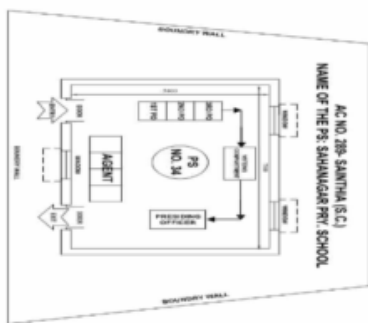

নির্বাচক নিবন্ধন আধিকারিকের স্বাক্ষর

Nazri Naksha

Google Map View

Polling Station Building Front View

Polling Station Front View

Cad View

Key MAP View

1	WB/42/289/123246	নাম : সবিতা ঘোষ স্বামীর নাম: সুনীল ঘোষ বাড়ির নং : n0087 বয়স : 58 লিঙ্গ : মহিলা	ফটো উপলব্ধ	2	ZHR1437995	নাম : জলি ঘোষ পিতার নাম: সুশীল ঘোষ বাড়ির নং : n0087 বয়স : 37 লিঙ্গ : মহিলা	ফটো উপলব্ধ	3	WB/42/289/123135	নাম : সাথী ঘোষ স্বামীর নাম: সুশীল ঘোষ বাড়ির নং : n0087 বয়স : 61 লিঙ্গ : মহিলা	ফটো উপলব্ধ
4	WB/42/289/123252	নাম : সুনীল কুমার ঘোষ পিতার নাম: ভুজঙ্গ ঘোষ বাড়ির নং : n0087 বয়স : 64 লিঙ্গ : পুরুষ	ফটো উপলব্ধ	5	WB/42/289/123447	নাম : মৃদুলা ঘোষ স্বামীর নাম: সুনীল ঘোষ বাড়ির নং : n0009 বয়স : 61 লিঙ্গ : মহিলা	ফটো উপলব্ধ	6	FNR2051126	নাম : কুম্ভা ঘোষ স্বামীর নাম: শশাঙ্ক ঘোষ বাড়ির নং : n0007 বয়স : 47 লিঙ্গ : মহিলা	ফটো উপলব্ধ
7	ZHR2227049	নাম : রাহুল কুমার ঘোষ পিতার নাম: তরুন কুমার ঘোষ বাড়ির নং : নং003 বয়স : 25 লিঙ্গ : পুরুষ	ফটো উপলব্ধ	8	ZHR2227114	নাম : শীতল ঘোষ পিতার নাম: শশাঙ্ক শেখর ঘোষ বাড়ির নং : নং007 বয়স : 25 লিঙ্গ : পুরুষ	ফটো উপলব্ধ	9	ZHR2514107	নাম : পায়েল লেট পিতার নাম: আশিষ লেট বাড়ির নং : এন002 বয়স : 23 লিঙ্গ : মহিলা	ফটো উপলব্ধ
10	FNR2430007	নাম : লক্ষী ঘোষ স্বামীর নাম: তরুন ঘোষ বাড়ির নং : n0003 বয়স : 47 লিঙ্গ : মহিলা	ফটো উপলব্ধ	11	WB/42/289/123248	নাম : প্রতিমা ঘোষ স্বামীর নাম: মুক্তি পদ ঘোষ বাড়ির নং : n0004 বয়স : 63 লিঙ্গ : মহিলা	ফটো উপলব্ধ	12	WB/42/289/123660	নাম : ইলা ঘোষ স্বামীর নাম: বিনয় ঘোষ বাড়ির নং : n0006 বয়স : 76 লিঙ্গ : মহিলা	ফটো উপলব্ধ
13	WB/42/289/123309	নাম : প্রশান্ত ঘোষ পিতার নাম: বিনয় ঘোষ বাড়ির নং : n0006 বয়স : 61 লিঙ্গ : পুরুষ	ফটো উপলব্ধ	14	WB/42/289/123189	নাম : মুক্তা ঘোষ স্বামীর নাম: প্রশান্ত ঘোষ বাড়ির নং : n0006 বয়স : 56 লিঙ্গ : মহিলা	ফটো উপলব্ধ	15	ZHR1179845	নাম : সৌমেন ঘোষ পিতার নাম: প্রশান্ত ঘোষ বাড়ির নং : n0006 বয়স : 36 লিঙ্গ : পুরুষ	ফটো উপলব্ধ
16	WB/42/289/123304	নাম : ছবি ঘোষ স্বামীর নাম: মোহন ঘোষ বাড়ির নং : n0007 বয়স : 74 লিঙ্গ : মহিলা	ফটো উপলব্ধ	17	WB/42/289/123053	নাম : শশাঙ্ক ঘোষ পিতার নাম: মোহন ঘোষ বাড়ির নং : n0007 বয়স : 54 লিঙ্গ : পুরুষ	ফটো উপলব্ধ	18	WB/42/289/123367	নাম : তপন ঘোষ পিতার নাম: অম্বুজাঙ্ক ঘোষ বাড়ির নং : n0003 বয়স : 67 লিঙ্গ : পুরুষ	ফটো উপলব্ধ
19	WB/42/289/123247	নাম : নিদ্রারানী ঘোষ স্বামীর নাম: তপন ঘোষ বাড়ির নং : n0003 বয়স : 61 লিঙ্গ : মহিলা	ফটো উপলব্ধ	20	WB/42/289/123416	নাম : তরণ ঘোষ পিতার নাম: অম্বুজাঙ্ক ঘোষ বাড়ির নং : n0003 বয়স : 57 লিঙ্গ : পুরুষ	ফটো উপলব্ধ	21	ZHR2680478	নাম : প্রিয়া মন্ডল ঘোষ স্বামীর নাম: রাহুল কুমার ঘোষ বাড়ির নং : এন0003 বয়স : 23 লিঙ্গ : মহিলা	ফটো উপলব্ধ
22	ZHR2227320	নাম : পায়েল ঘোষ (মন্ডল) স্বামীর নাম: সৌমেন ঘোষ বাড়ির নং : নং006 বয়স : 28 লিঙ্গ : মহিলা	ফটো উপলব্ধ	23	FNR2051142	নাম : ইন্দ্রজিত চক্রবর্তী পিতার নাম: সুকুমার চক্রবর্তী বাড়ির নং : n0011 বয়স : 47 লিঙ্গ : পুরুষ	ফটো উপলব্ধ	24	WB/42/289/123496	নাম : বীণাপানি চক্রবর্তী স্বামীর নাম: সুকুমার চক্রবর্তী বাড়ির নং : n0011 বয়স : 71 লিঙ্গ : মহিলা	ফটো উপলব্ধ
25	FNR2052108	নাম : সুরজিৎ চক্রবর্তী পিতার নাম: সুকুমার চক্রবর্তী বাড়ির নং : n0010 বয়স : 41 লিঙ্গ : পুরুষ	ফটো উপলব্ধ	26	FNR2519049	নাম : সুরজিৎ চক্রবর্তী (চ্যাটার্জী) স্বামীর নাম: মলয় চক্রবর্তী বাড়ির নং : n0010 বয়স : 39 লিঙ্গ : মহিলা	ফটো উপলব্ধ	27	WB/42/289/123705	নাম : বাসন্তী চক্রবর্তী স্বামীর নাম: শিশির চক্রবর্তী বাড়ির নং : n0010 বয়স : 71 লিঙ্গ : মহিলা	ফটো উপলব্ধ
28	ZHR2312114	নাম : মলয় চক্রবর্তী পিতার নাম: শিশির চক্রবর্তী বাড়ির নং : শ্রীরামপুর বয়স : 53 লিঙ্গ : পুরুষ	ফটো উপলব্ধ	29	ZHR2231017	নাম : নেহা সাধু পিতার নাম: রাজিব লোচন সাধু বাড়ির নং : এন0010 বয়স : 25 লিঙ্গ : মহিলা	ফটো উপলব্ধ	30	ZHR277522	নাম : সৌমি চক্রবর্তী পিতার নাম: মলয় চক্রবর্তী বাড়ির নং : এন0010 বয়স : 20 লিঙ্গ : মহিলা	ফটো উপলব্ধ