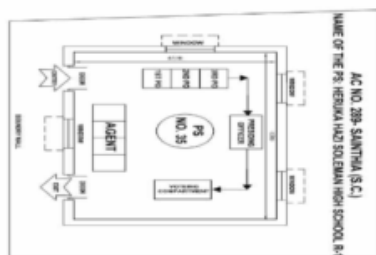

নির্বাচক নিবন্ধন আধিকারিকের স্বাক্ষর

Nazri Naksha

Google Map View

Polling Station Building Front View

Polling Station Front View

Cad View

Key MAP View

1 নাম : ঝর্ণা বিবি স্বামীর নাম: সেলিম বাড়ির নং : n0040 বয়স : 54 লিঙ্গ : মহিলা	WB/42/289/123703	ফটো উপলব্ধ	2 নাম : সেলিম মোমিন পিতার নাম: একিন মোমিন বাড়ির নং : n0040 বয়স : 59 লিঙ্গ : পুরুষ	ZHR0145680	ফটো উপলব্ধ	3 নাম : আজমত মোমিন পিতার নাম: দায়ুদ মোমিন বাড়ির নং : n0039 বয়স : 63 লিঙ্গ : পুরুষ	WB/42/289/123725	ফটো উপলব্ধ
4 নাম : কিসমত মোমিন পিতার নাম: দাউদ মোমিন বাড়ির নং : n0036 বয়স : 66 লিঙ্গ : পুরুষ	WB/42/289/123513	ফটো উপলব্ধ	5 নাম : মহম্মদ মিরাজ পিতার নাম: গাফফার বাড়ির নং : n0036 বয়স : 52 লিঙ্গ : পুরুষ	WB/42/289/123787	ফটো উপলব্ধ	6 নাম : হাসনেবানু বিবি পিতার নাম: আলেনবী বাড়ির নং : n0033 বয়স : 71 লিঙ্গ : মহিলা	WB/42/289/123818	ফটো উপলব্ধ
7 নাম : সৈয়দ গোলাম মহিউদ্দিন পিতার নাম: সৈয়দ হিফজুর রহমান বাড়ির নং : n0016 বয়স : 31 লিঙ্গ : পুরুষ	ZHR1728831	ফটো উপলব্ধ	8 নাম : সাথী মণ্ডল স্বামীর নাম: গোপন মণ্ডল বাড়ির নং : n0016 বয়স : 34 লিঙ্গ : মহিলা	ZHR1852136	ফটো উপলব্ধ	9 নাম : সৈয়দ জাফরুল কাদের পিতার নাম: সৈয়দ ফায়েজ কাদের বাড়ির নং : n0016 বয়স : 39 লিঙ্গ : পুরুষ	FNR2344133	ফটো উপলব্ধ
10 নাম : সাবিনা চৌধুরী স্বামীর নাম: সৈয়দ আবুল হাসনাত বাড়ির নং : n0016 বয়স : 40 লিঙ্গ : মহিলা	ZHR1618461	ফটো উপলব্ধ	11 নাম : আবুল হাসনাত সৈয়দ পিতার নাম: আব্দুল হাফিজ সৈয়দ বাড়ির নং : n0016 বয়স : 48 লিঙ্গ : পুরুষ	WB/42/289/123261	ফটো উপলব্ধ	12 নাম : সৈয়দ হিফজুর রহমান মায়ের নাম: জাহেদা খাতুন বাড়ির নং : n0016 বয়স : 67 লিঙ্গ : পুরুষ	WB/42/289/123454	ফটো উপলব্ধ
13 নাম : জাহেদাখাতুন স্বামীর নাম: হাফিজ বাড়ির নং : n0016 বয়স : 89 লিঙ্গ : মহিলা	WB/42/289/123158	ফটো উপলব্ধ	14 নাম : মহম্মদ লিচু পিতার নাম: মানু বাড়ির নং : n0042 বয়স : 58 লিঙ্গ : পুরুষ	WB/42/289/123804	ফটো উপলব্ধ	15 নাম : সামিরুন বিবি স্বামীর নাম: রাজু বাড়ির নং : n0118 বয়স : 61 লিঙ্গ : মহিলা	WB/42/289/123803	ফটো উপলব্ধ
16 নাম : রাজেস খাঁ পিতার নাম: রাজু খাঁ বাড়ির নং : n0118 বয়স : 29 লিঙ্গ : পুরুষ	ZHR1851955	ফটো উপলব্ধ	17 নাম : রাজু খাঁ পিতার নাম: কবির খাঁ বাড়ির নং : n0118 বয়স : 66 লিঙ্গ : পুরুষ	FNR2429710	ফটো উপলব্ধ	18 নাম : পিণ্টু সেখ মায়ের নাম: আর্জিয়া বিবি বাড়ির নং : n0117 বয়স : 38 লিঙ্গ : পুরুষ	ZHR1525195	ফটো উপলব্ধ
19 নাম : আর্জিয়া বিবি স্বামীর নাম: নুর মহম্মদ বাড়ির নং : n0117 বয়স : 55 লিঙ্গ : মহিলা	FNR2430213	ফটো উপলব্ধ	20 নাম : সাহেদা বিবি স্বামীর নাম: হাসমত বাড়ির নং : n0043 বয়স : 64 লিঙ্গ : মহিলা	WB/42/289/123471	ফটো উপলব্ধ	21 নাম : হাসমত মোমিন পিতার নাম: দাউদ মোমিন বাড়ির নং : n0043 বয়স : 69 লিঙ্গ : পুরুষ	WB/42/289/123372	ফটো উপলব্ধ
22 নাম : ধলু মোমিন পিতার নাম: ভগিয়া বাড়ির নং : n0034 বয়স : 61 লিঙ্গ : পুরুষ	WB/42/289/123726	ফটো উপলব্ধ	23 নাম : মনিরা বেগম স্বামীর নাম: সৈয়দ ফায়েজকাদের বাড়ির নং : n0016 বয়স : 66 লিঙ্গ : মহিলা	ZHR2312189	ফটো উপলব্ধ	24 নাম : সৈয়দ ফায়েজকাদের পিতার নাম: সৈয়দ আবদুল হাফিজ বাড়ির নং : n0016 বয়স : 73 লিঙ্গ : পুরুষ	ZHR2312171	ফটো উপলব্ধ
25 নাম : নিয়ামত মোমিন পিতার নাম: কিসমত মোমিন আলি বাড়ির নং : n0036 বয়স : 37 লিঙ্গ : পুরুষ	ZHR1525138	ফটো উপলব্ধ	26 নাম : লালন মোমিন পিতার নাম: ধলু মোমিন বাড়ির নং : n0034 বয়স : 29 লিঙ্গ : পুরুষ	ZHR1934173	ফটো উপলব্ধ	27 নাম : রাজিয়া বিবি স্বামীর নাম: সলামত মোমিন বাড়ির নং : n0039 বয়স : 31 লিঙ্গ : মহিলা	ZHR1852052	ফটো উপলব্ধ
28 নাম : সৈয়দ আশরাফ হোসেন মায়ের নাম: জাহেদা খাতুন বাড়ির নং : n0016 বয়স : 63 লিঙ্গ : পুরুষ	ZHR2366912	ফটো উপলব্ধ	29 নাম : সৈয়দ আব্দুল মঈদ মায়ের নাম: জাহেদা খাতুন বাড়ির নং : n0016 বয়স : 55 লিঙ্গ : পুরুষ	ZHR2312635	ফটো উপলব্ধ	30 নাম : মোহেব্বা সিদ্দিকা স্বামীর নাম: সৈয়দ গোলাম জাকিউদ্দিন সৈয়দ বাড়ির নং : n0016 বয়স : 39 লিঙ্গ : মহিলা	ZHR0145896	ফটো উপলব্ধ