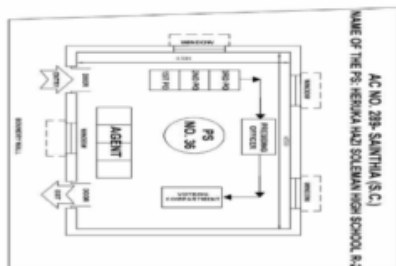

নির্বাচক নিবন্ধন আধিকারিকের স্বাক্ষর

Nazri Naksha

Google Map View

Scale: 1:1000

Polling Station Building Front View

Polling Station Front View

Cad View

Key MAP View