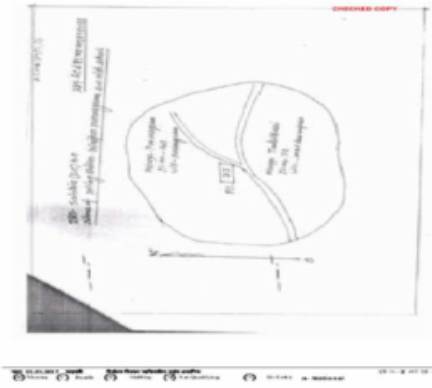

নির্বাচক নিবন্ধন আধিকারিকের স্বাক্ষর

Nazri Naksha

Google Map View

Polling Station Building Front View

Polling Station Front View

Cad View

Key MAP View

বিধানসভা নির্বাচনকেন্দ্রের নং, নাম : 289-সাঁইথিয়া  
ভাগ নং, নাম : 1-গ্রাম-হেরুকা(অংশ)