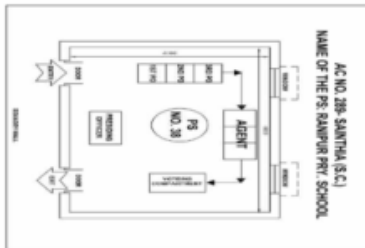

নির্বাচক নিবন্ধন আধিকারিকের স্বাক্ষর

Nazri Naksha

Google Map View

Polling Station Building Front View

Polling Station Front View

Cad View

Key MAP View

1 নাম : মহঃ ওবেদ আলী পিতার নাম: আবদুল লতিফ বাড়ির নং : n0013 বয়স : 76 লিঙ্গ : পুরুষ	WB/42/289/132206	ফটো উপলব্ধ	2 নাম : ছবিলা বিবি স্বামীর নাম: নুরুল ইসলাম বাড়ির নং : n0011 বয়স : 49 লিঙ্গ : মহিলা	ZHR1344704	ফটো উপলব্ধ	3 নাম : হাসিনা বিবি স্বামীর নাম: খায়ের হোসেন বাড়ির নং : n0010 বয়স : 39 লিঙ্গ : মহিলা	FNR2345213	ফটো উপলব্ধ
4 নাম : সায়রা বিবি স্বামীর নাম: আলাউদ্দিন বাড়ির নং : n0010 বয়স : 59 লিঙ্গ : মহিলা	WB/42/289/132265	ফটো উপলব্ধ	5 নাম : ওশিলা স্বামীর নাম: জানআলি বাড়ির নং : n0052 বয়স : 73 লিঙ্গ : মহিলা	WB/42/289/132228	ফটো উপলব্ধ	6 নাম : হেরামনি মুর্মু স্বামীর নাম: সপনা মুর্মু বাড়ির নং : n0048 বয়স : 38 লিঙ্গ : মহিলা	ZHR1730084	ফটো উপলব্ধ
7 নাম : তসলিমা স্বামীর নাম: মহঃ মুরসালিম বাড়ির নং : নং00 বয়স : 37 লিঙ্গ : মহিলা	FNR2588861	ফটো উপলব্ধ	8 নাম : নাজেরা বিবি স্বামীর নাম: সেখ হকিকত বাড়ির নং : n0048 বয়স : 61 লিঙ্গ : মহিলা	WB/42/289/129114	ফটো উপলব্ধ	9 নাম : সাহেরা বিবি স্বামীর নাম: হাসিব সেখ বাড়ির নং : n0030 বয়স : 47 লিঙ্গ : মহিলা	FNR2431724	ফটো উপলব্ধ
10 নাম : হাসিবা বিবি স্বামীর নাম: মহঃ সফিউল্লাহ বাড়ির নং : n0004 বয়স : 61 লিঙ্গ : মহিলা	ZHR2283455	ফটো উপলব্ধ	11 নাম : মহঃ সায়ের হোসেন পিতার নাম: মহঃ আলাউদ্দিন বাড়ির নং : n0010 বয়স : 35 লিঙ্গ : পুরুষ	ZHR1438928	ফটো উপলব্ধ	12 নাম : আবু মেহেরু পিতার নাম: মহসীন সেখ বাড়ির নং : 133 বয়স : 40 লিঙ্গ : পুরুষ	ZHR0160929	ফটো উপলব্ধ
13 নাম : সেখ আলি মহম্মদ পিতার নাম: রববান সেখ বাড়ির নং : n0017 বয়স : 56 লিঙ্গ : পুরুষ	ZHR2283265	ফটো উপলব্ধ	14 নাম : হেনা বিবি স্বামীর নাম: সাধু জামাল বাড়ির নং : n0023 বয়স : 46 লিঙ্গ : মহিলা	FNR2055580	ফটো উপলব্ধ	15 নাম : হাকিকত সেখ পিতার নাম: ইয়ানুস বাড়ির নং : n0048 বয়স : 69 লিঙ্গ : পুরুষ	ZHR2283661	ফটো উপলব্ধ
16 নাম : সফিউল্লাহ মহঃ পিতার নাম: রওসন মহঃ বাড়ির নং : n0004 বয়স : 68 লিঙ্গ : পুরুষ	ZHR2283448	ফটো উপলব্ধ	17 নাম : মহঃ সামসুজ্জোহা পিতার নাম: মহঃ সফিউল্লাহ বাড়ির নং : n0004 বয়স : 38 লিঙ্গ : পুরুষ	ZHR0160887	ফটো উপলব্ধ	18 নাম : কোহিনুর খাতুন স্বামীর নাম: আব্দুল বাড়ির নং : n0013 বয়স : 59 লিঙ্গ : মহিলা	ZHR2283562	ফটো উপলব্ধ
19 নাম : খায়ের হোসেন পিতার নাম: মহঃ আলাউদ্দিন বাড়ির নং : n0010 বয়স : 41 লিঙ্গ : পুরুষ	FNR2345205	ফটো উপলব্ধ	20 নাম : একিনা বিবি স্বামীর নাম: মহঃ ওবেদ আলি বাড়ির নং : n0013 বয়স : 71 লিঙ্গ : মহিলা	ZHR2283570	ফটো উপলব্ধ	21 নাম : আনারকলি বিবি স্বামীর নাম: ওহিদ সেখ বাড়ির নং : n0030 বয়স : 71 লিঙ্গ : মহিলা	ZHR2283737	ফটো উপলব্ধ
22 নাম : মহঃ শাহনেওয়াজ পিতার নাম: মহঃ সফিউল্লাহ বাড়ির নং : n0004 বয়স : 36 লিঙ্গ : পুরুষ	ZHR0160895	ফটো উপলব্ধ	23 নাম : নুরনিহারা বিবি স্বামীর নাম: মহসীন সেখ বাড়ির নং : 133 বয়স : 66 লিঙ্গ : মহিলা	ZHR2314102	ফটো উপলব্ধ	24 নাম : নিলুফা বেগম খাতুন স্বামীর নাম: মহঃ সামসুজ্জোহা বাড়ির নং : n0004 বয়স : 34 লিঙ্গ : মহিলা	ZHR1729995	ফটো উপলব্ধ
25 নাম : মনিরা খাতুন স্বামীর নাম: মহঃ মেহেবু আলম বাড়ির নং : n0029 বয়স : 33 লিঙ্গ : মহিলা	ZHR1730126	ফটো উপলব্ধ	26 নাম : আমীর সেখ পিতার নাম: শের আলি বাড়ির নং : নং025 বয়স : 25 লিঙ্গ : পুরুষ	ZHR2223352	ফটো উপলব্ধ	27 নাম : মহঃ মেহেবু আলম পিতার নাম: মহঃ বেলাল হোসেন বাড়ির নং : n0029 বয়স : 42 লিঙ্গ : পুরুষ	FNR2055655	ফটো উপলব্ধ
28 নাম : সালাউদ্দীন পিতার নাম: লালু সেখ বাড়ির নং : N0026 বয়স : 27 লিঙ্গ : পুরুষ	ZHR2150597	ফটো উপলব্ধ	29 নাম : আবুল খায়ের পিতার নাম: মহসীন সেখ বাড়ির নং : n0046 বয়স : 37 লিঙ্গ : পুরুষ	ZHR0160937	ফটো উপলব্ধ	30 নাম : মহঃ আতাউল্লাহ পিতার নাম: মহঃ রওসন আলি বাড়ির নং : n0060 বয়স : 48 লিঙ্গ : পুরুষ	FNR2055846	ফটো উপলব্ধ