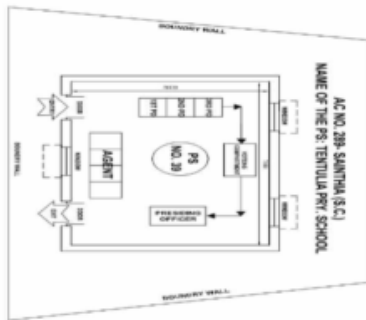

নির্বাচক নিবন্ধন আধিকারিকের স্বাক্ষর

Nazri Naksha

Google Map View

Polling Station Building Front View

Polling Station Front View

Cad View

Key MAP View

1 নাম : পূর্ণিমা বাপ্দী পিতার নাম: শুভঙ্গর বাপ্দী বাড়ির নং : n0035 বয়স : 41 লিঙ্গ : মহিলা	ZHR0164970 ফটো উপলব্ধ	2 নাম : সালামত সেখ পিতার নাম: ইসলাম সেখ বাড়ির নং : n0035 বয়স : 49 লিঙ্গ : পুরুষ	WB/42/289/135328 ফটো উপলব্ধ	3 নাম : মরিয়ম স্বামীর নাম: ইসলাম বাড়ির নং : n0035 বয়স : 61 লিঙ্গ : মহিলা	WB/42/289/135520 ফটো উপলব্ধ
# 4 নাম : জামাল সেখ পিতার নাম: সবুর সেখ বাড়ির নং : n0035 বয়স : 31 লিঙ্গ : পুরুষ	ZHR1526631 ফটো উপলব্ধ	5 নাম : ফিরোজ সেখ পিতার নাম: মাম্মান সেখ বাড়ির নং : n0035 বয়স : 30 লিঙ্গ : পুরুষ	ZHR1853266 ফটো উপলব্ধ	6 নাম : রীনা বিবি স্বামীর নাম: মাম্মান সেখ বাড়ির নং : n0035 বয়স : 56 লিঙ্গ : মহিলা	WB/42/289/135469 ফটো উপলব্ধ
7 নাম : মাম্মান সেখ পিতার নাম: আজিম সেখ বাড়ির নং : n0035 বয়স : 63 লিঙ্গ : পুরুষ	FNR1403203 ফটো উপলব্ধ	8 নাম : বসির আহাম্মদ পিতার নাম: নুরুল আলম বাড়ির নং : n0030 বয়স : 43 লিঙ্গ : পুরুষ	FNR1348242 ফটো উপলব্ধ	9 নাম : হেনা বিবি স্বামীর নাম: সালামত সেখ বাড়ির নং : n0121 বয়স : 42 লিঙ্গ : মহিলা	FNR2057073 ফটো উপলব্ধ
10 নাম : আমিনা বিবি স্বামীর নাম: মর্জুজা সেখ বাড়ির নং : n0120 বয়স : 41 লিঙ্গ : মহিলা	FNR2057057 ফটো উপলব্ধ	11 নাম : মহঃ জামাল সেখ পিতার নাম: সাধু সেখ বাড়ির নং : n0119 বয়স : 42 লিঙ্গ : পুরুষ	FNR2057065 ফটো উপলব্ধ	12 নাম : নুরেল হুদা পিতার নাম: মকরম আলি বাড়ির নং : n0111 বয়স : 33 লিঙ্গ : পুরুষ	ZHR1853399 ফটো উপলব্ধ
13 নাম : মকরম আলি পিতার নাম: সেখ রক্বানি বাড়ির নং : n0111 বয়স : 60 লিঙ্গ : পুরুষ	FNR2432318 ফটো উপলব্ধ	14 নাম : সেখ সাবের আলি পিতার নাম: সেখ অম্বিয়া বাড়ির নং : n0029 বয়স : 54 লিঙ্গ : পুরুষ	ZHR2800423 ফটো উপলব্ধ	15 নাম : সেখ মোস্তাফা পিতার নাম: বরজাহান বাড়ির নং : n0029 বয়স : 40 লিঙ্গ : পুরুষ	WB/42/289/135550 ফটো উপলব্ধ
16 নাম : সাবিলা বিবি স্বামীর নাম: সেখ সাবের আলি বাড়ির নং : n0029 বয়স : 51 লিঙ্গ : মহিলা	ZHR2800415 ফটো উপলব্ধ	17 নাম : শাকিলা বিবি স্বামীর নাম: মোস্তাফা সেখ বাড়ির নং : n0029 বয়স : 41 লিঙ্গ : মহিলা	FNR2056836 ফটো উপলব্ধ	18 নাম : আরসাদ আলি সেখ পিতার নাম: সাবের আলি সেখ বাড়ির নং : n0029 বয়স : 30 লিঙ্গ : পুরুষ	ZHR1730662 ফটো উপলব্ধ
19 নাম : আর্জিয়া বিবি স্বামীর নাম: আন্তাজ বাড়ির নং : n0030 বয়স : 81 লিঙ্গ : মহিলা	WB/42/289/135184 ফটো উপলব্ধ	20 নাম : হাসিনা বিবি স্বামীর নাম: জুহুর সেখ বাড়ির নং : n0134 বয়স : 60 লিঙ্গ : মহিলা	ZHR1601244 ফটো উপলব্ধ	21 নাম : আজিজুল সেখ পিতার নাম: জুহুর সেখ বাড়ির নং : n0133 বয়স : 33 লিঙ্গ : পুরুষ	ZHR1526516 ফটো উপলব্ধ
22 নাম : মুজিবর সেখ পিতার নাম: জুহুর সেখ বাড়ির নং : n0133 বয়স : 37 লিঙ্গ : মহিলা	ZHR1620426 ফটো উপলব্ধ	23 নাম : সেখ কামরুল পিতার নাম: সেখ নূর ইসলাম বাড়ির নং : n0132 বয়স : 46 লিঙ্গ : পুরুষ	FNR1922947 ফটো উপলব্ধ	24 নাম : নাজমা বিবি স্বামীর নাম: হারাধন বাড়ির নং : n0026 বয়স : 52 লিঙ্গ : মহিলা	WB/42/289/135181 ফটো উপলব্ধ
25 নাম : হারাধন সেখ পিতার নাম: সফিমহমদ সেখ বাড়ির নং : n0026 বয়স : 85 লিঙ্গ : পুরুষ	ZHR2752731 ফটো উপলব্ধ	26 নাম : পূর্ণিমা বিবি স্বামীর নাম: সহমত বাড়ির নং : n0020 বয়স : 46 লিঙ্গ : মহিলা	FNR1348994 ফটো উপলব্ধ	27 নাম : সামসুরনাহার বিবি স্বামীর নাম: রহমত বাড়ির নং : n0020 বয়স : 47 লিঙ্গ : মহিলা	FNR1348721 ফটো উপলব্ধ
28 নাম : সহমত আলী সেখ পিতার নাম: আজফার সেখ বাড়ির নং : n0020 বয়স : 49 লিঙ্গ : পুরুষ	WB/42/289/135023 ফটো উপলব্ধ	29 নাম : রহমত আলী সেখ পিতার নাম: আজফার সেখ বাড়ির নং : n0020 বয়স : 51 লিঙ্গ : পুরুষ	WB/42/289/135162 ফটো উপলব্ধ	30 নাম : আজিজা বিবি স্বামীর নাম: বাক্কার বাড়ির নং : n0020 বয়স : 68 লিঙ্গ : মহিলা	WB/42/289/135430 ফটো উপলব্ধ