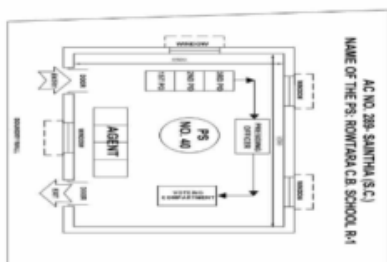

নির্বাচক নিবন্ধন আধিকারিকের স্বাক্ষর

Nazri Naksha

Google Map View

Polling Station Building Front View

Polling Station Front View

Cad View

Key MAP View

1	WB/42/289/138024	নাম : আসেমা বিবি স্বামীর নাম: হীরা বাড়ির নং : n0093 বয়স : 79 লিঙ্গ : মহিলা	ফটো উপলব্ধ	2	FNR1403070	নাম : হারাধন শাহ পিতার নাম: হীরা শাহ বাড়ির নং : n0093 বয়স : 49 লিঙ্গ : পুরুষ	ফটো উপলব্ধ	3	FNR2058568	নাম : লিলি বিবি স্বামীর নাম: হারাধন শাহ বাড়ির নং : n0093 বয়স : 45 লিঙ্গ : মহিলা	ফটো উপলব্ধ
4	FNR2589620	নাম : গাজু শাহ পিতার নাম: হীরা শাহ বাড়ির নং : n0093 বয়স : 42 লিঙ্গ : পুরুষ	ফটো উপলব্ধ	5	FNR2589612	নাম : বাদাম শাহ পিতার নাম: হীরা শাহ বাড়ির নং : 93 বয়স : 37 লিঙ্গ : পুরুষ	ফটো উপলব্ধ	6	FNR2058576	নাম : রীনা বিবি স্বামীর নাম: আসেমা বিবি বাড়ির নং : n0093 বয়স : 41 লিঙ্গ : মহিলা	ফটো উপলব্ধ
7	ZHR0170597	নাম : চাঁদনিহারা বিবি স্বামীর নাম: বাদাম শাহ বাড়ির নং : n0093 বয়স : 39 লিঙ্গ : মহিলা	ফটো উপলব্ধ	8	ZHR1527290	নাম : ইদেল সেখ পিতার নাম: কাসেম আলী বাড়ির নং : n0081 বয়স : 33 লিঙ্গ : পুরুষ	ফটো উপলব্ধ	9	ZHR1621028	নাম : রুপা বিবি স্বামীর নাম: ইদেল সেখ বাড়ির নং : n0081 বয়স : 33 লিঙ্গ : মহিলা	ফটো উপলব্ধ
10	ZHR1526912	নাম : কামাল সেখ পিতার নাম: সেখ কাসেম আলি বাড়ির নং : n0081 বয়স : 36 লিঙ্গ : পুরুষ	ফটো উপলব্ধ	11	FNR2589786	নাম : রেকশোনা বিবি স্বামীর নাম: কামাল সেখ বাড়ির নং : n0081 বয়স : 38 লিঙ্গ : মহিলা	ফটো উপলব্ধ	12	FNR2059905	নাম : বারিলা বিবি স্বামীর নাম: জামাল সেখ বাড়ির নং : n0081 বয়স : 45 লিঙ্গ : মহিলা	ফটো উপলব্ধ
13	WB/42/289/138347	নাম : মমতাজবিবি স্বামীর নাম: সাধুজামাল বাড়ির নং : n0081 বয়স : 50 লিঙ্গ : মহিলা	ফটো উপলব্ধ	14	ZHR1935956	নাম : হাসিদুল সেখ পিতার নাম: রাইহান সেখ বাড়ির নং : n0012 বয়স : 28 লিঙ্গ : পুরুষ	ফটো উপলব্ধ	15	ZHR1935881	নাম : সাইফউদ্দিন সেখ পিতার নাম: সিরাজুল হক সেখ বাড়ির নং : n0025 বয়স : 28 লিঙ্গ : পুরুষ	ফটো উপলব্ধ
16	ZHR1935873	নাম : মমতাজ খাতুন পিতার নাম: আব্দুল হাম্মান বাড়ির নং : n0002 বয়স : 28 লিঙ্গ : মহিলা	ফটো উপলব্ধ	17	ZHR1935857	নাম : আরজিনা বিবি স্বামীর নাম: মনিরুল হক বাড়ির নং : n0140 বয়স : 29 লিঙ্গ : মহিলা	ফটো উপলব্ধ	18	ZHR1935832	নাম : আসমিনা বিবি স্বামীর নাম: নূর আলম বাড়ির নং : n0097 বয়স : 29 লিঙ্গ : মহিলা	ফটো উপলব্ধ
19	ZHR1935808	নাম : শামিনা বিবি স্বামীর নাম: মকবুল সেখ বাড়ির নং : n0099 বয়স : 34 লিঙ্গ : মহিলা	ফটো উপলব্ধ	20	FNR2059327	নাম : আমিনা বিবি স্বামীর নাম: রবিরুল হক বাড়ির নং : n0102 বয়স : 47 লিঙ্গ : মহিলা	ফটো উপলব্ধ	21	WB/42/289/138517	নাম : হালিমা বিবি স্বামীর নাম: সাহাদালী বাড়ির নং : n0102 বয়স : 84 লিঙ্গ : মহিলা	ফটো উপলব্ধ
22	ZHR1621580	নাম : রহুল সেখ পিতার নাম: মুসদ আলী বাড়ির নং : n0099 বয়স : 35 লিঙ্গ : পুরুষ	ফটো উপলব্ধ	23	ZHR1345446	নাম : মুসরেকিনা খাতুন পিতার নাম: ইসরাইল সেখ বাড়ির নং : n0097 বয়স : 37 লিঙ্গ : মহিলা	ফটো উপলব্ধ	24	FNR1403385	নাম : আজিজা বিবি স্বামীর নাম: আলাউদ্দিন বাড়ির নং : n0097 বয়স : 46 লিঙ্গ : মহিলা	ফটো উপলব্ধ
25	ZHR1854009	নাম : নূরসুবা বিবি স্বামীর নাম: ইল্লাল হোসেন বাড়ির নং : n0009 বয়স : 30 লিঙ্গ : মহিলা	ফটো উপলব্ধ	26	FNR2058766	নাম : আসমা বেগম স্বামীর নাম: গোলাম মেহেবুব বাড়ির নং : n0002 বয়স : 49 লিঙ্গ : মহিলা	ফটো উপলব্ধ	27	ZHR2808376	নাম : আব্দুল হামিদ পিতার নাম: মহঃ জর্জিস বাড়ির নং : n0002 বয়স : 59 লিঙ্গ : পুরুষ	ফটো উপলব্ধ
28	ZHR1731017	নাম : নাজিম সেখ পিতার নাম: সেখ করিম বাড়ির নং : n0097 বয়স : 30 লিঙ্গ : পুরুষ	ফটো উপলব্ধ	29	ZHR1731652	নাম : নাসিয়া খাতুন স্বামীর নাম: সাবের আলী বাড়ির নং : n0097 বয়স : 32 লিঙ্গ : মহিলা	ফটো উপলব্ধ	30	ZHR1731009	নাম : সাবের আলী পিতার নাম: আব্দুল করিম বাড়ির নং : n0097 বয়স : 34 লিঙ্গ : পুরুষ	ফটো উপলব্ধ