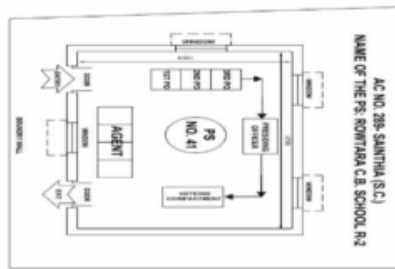

নির্বাচক নিবন্ধন আধিকারিকের স্বাক্ষর

Nazri Naksha

Google Map View

Polling Station Building Front View

Polling Station Front View

Cad View

Key MAP View

বিধানসভা নির্বাচনকেন্দ্রের নং, নাম : 289-সাঁইথিয়া
ভাগ নং, নাম : 1-গ্রাম-তেঁতুলিয়া