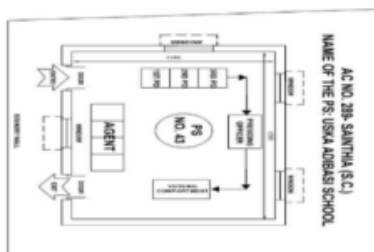

নির্বাচক নিবন্ধন আধিকারিকের স্বাক্ষর

Nazri Naksha

Google Map View

Polling Station Building Front View

Polling Station Front View

Cad View

Key MAP View

1	WB/42/289/144399	FNR1736750	3	FNR2063295	
নাম : মাজেদা বিবি স্বামীর নাম: মহম্মদ হায়াতআলি বাড়ির নং : n0109 বয়স : 76 লিঙ্গ : মহিলা	ফটো উপলব্ধ	নাম : মহম্মদ ইমরান পিতার নাম: মহম্মদ ইলিয়াস বাড়ির নং : n0300 বয়স : 43 লিঙ্গ : পুরুষ	ফটো উপলব্ধ	নাম : বুলবুল সেখ পিতার নাম: আব্দুস সালাম বাড়ির নং : n0026 বয়স : 51 লিঙ্গ : পুরুষ	ফটো উপলব্ধ
4	ZHR2884146	ZHR1733195	6	ZHR1733203	
নাম : মহঃ শাহরিয়ার পিতার নাম: মহঃমসদরুল হক বাড়ির নং : n0246 বয়স : 66 লিঙ্গ : পুরুষ	ফটো উপলব্ধ	নাম : আব্দুল ক্বিম খাঁ পিতার নাম: মুস্তাকিম খাঁ বাড়ির নং : n01033 বয়স : 38 লিঙ্গ : পুরুষ	ফটো উপলব্ধ	নাম : আনারকুলি বিবি স্বামীর নাম: মুস্তাকিম খাঁ বাড়ির নং : n01033 বয়স : 38 লিঙ্গ : মহিলা	ফটো উপলব্ধ
7	ZHR1528793	ZHR2094001	9	ZHR2035848	
নাম : সিরাজ হোসেন পিতার নাম: দুলাল সেখ বাড়ির নং : n0133 বয়স : 33 লিঙ্গ : পুরুষ	ফটো উপলব্ধ	নাম : সেখ আনারুল পিতার নাম: ফরিদ সেখ বাড়ির নং : n0277 বয়স : 65 লিঙ্গ : পুরুষ	ফটো উপলব্ধ	নাম : সাদের সেখ পিতার নাম: কেরামত আলী বাড়ির নং : n0286 বয়স : 27 লিঙ্গ : পুরুষ	ফটো উপলব্ধ
10	ZHR1938364	ZHR1938315	12	ZHR1938208	
নাম : মহঃ সাইদুল ইসলাম পিতার নাম: মহঃ শাহ রিয়ার বাড়ির নং : n0246 বয়স : 28 লিঙ্গ : পুরুষ	ফটো উপলব্ধ	নাম : তুহিনা বিবি স্বামীর নাম: ফিরোজ খাঁ বাড়ির নং : n0075 বয়স : 32 লিঙ্গ : মহিলা	ফটো উপলব্ধ	নাম : জুলি খাতুন পিতার নাম: হাসমত শাহ বাড়ির নং : n0265 বয়স : 30 লিঙ্গ : মহিলা	ফটো উপলব্ধ
13	ZHR1938125	ZHR1938117	15	ZHR1937960	
নাম : আলেয়া বিবি স্বামীর নাম: রফিকুল ইসলাম বাড়ির নং : n0305 বয়স : 30 লিঙ্গ : মহিলা	ফটো উপলব্ধ	নাম : মহঃ তোহিদ আলম পিতার নাম: সেখ শাহাজামাল বাড়ির নং : n0027 বয়স : 28 লিঙ্গ : পুরুষ	ফটো উপলব্ধ	নাম : কাদের সেখ পিতার নাম: কেরামত আলি বাড়ির নং : n0286 বয়স : 28 লিঙ্গ : পুরুষ	ফটো উপলব্ধ
16	ZHR1937929	ZHR1937903	18	ZHR1937895	
নাম : মহঃ শাহ মাফুজ পিতার নাম: মহঃ মনরওশন বাড়ির নং : n0113 বয়স : 28 লিঙ্গ : পুরুষ	ফটো উপলব্ধ	নাম : মদিনা খাতুন পিতার নাম: মফেল সেখ বাড়ির নং : n0201 বয়স : 29 লিঙ্গ : মহিলা	ফটো উপলব্ধ	নাম : সাইনা বিবি স্বামীর নাম: রুপন শাহ বাড়ির নং : n0273 বয়স : 30 লিঙ্গ : মহিলা	ফটো উপলব্ধ
19	ZHR1937739	ZHR1937622	21	ZHR1528470	
নাম : তহমীনা খাতুন মায়ের নাম: মানিখারা বিবি বাড়ির নং : n0273 বয়স : 45 লিঙ্গ : মহিলা	ফটো উপলব্ধ	নাম : রুনা খাতুন পিতার নাম: মহঃ মনিরুদ্দিন বাড়ির নং : n0063 বয়স : 30 লিঙ্গ : মহিলা	ফটো উপলব্ধ	নাম : মহঃ কবিরুল ইসলাম পিতার নাম: মহঃ শাহরিয়ার বাড়ির নং : n0246 বয়স : 33 লিঙ্গ : পুরুষ	ফটো উপলব্ধ
22	WB/42/289/144245	WB/42/289/144199	24	FNR2590735	
নাম : গঞ্জারা বিবি স্বামীর নাম: মহম্মদ ইলিয়াস বাড়ির নং : n0031 বয়স : 67 লিঙ্গ : মহিলা	ফটো উপলব্ধ	নাম : জাহানারা বিবি স্বামীর নাম: মহঃ শাহরিয়ার বাড়ির নং : n0246 বয়স : 60 লিঙ্গ : মহিলা	ফটো উপলব্ধ	নাম : সারিওর জাহান বিবি স্বামীর নাম: হাসারুল সেখ বাড়ির নং : n0202 বয়স : 38 লিঙ্গ : মহিলা	ফটো উপলব্ধ
25	ZHR1937556	ZHR1937515	27	ZHR1528421	
নাম : নাজমা বিবি স্বামীর নাম: আসরফ আলি বাড়ির নং : n0106 বয়স : 31 লিঙ্গ : মহিলা	ফটো উপলব্ধ	নাম : আজমিরা খাতুন পিতার নাম: ফিরাই সেখ বাড়ির নং : n0227 বয়স : 28 লিঙ্গ : মহিলা	ফটো উপলব্ধ	নাম : আতিকুল শাহ পিতার নাম: মোজাম্মেল শাহ বাড়ির নং : n0117 বয়স : 33 লিঙ্গ : পুরুষ	ফটো উপলব্ধ
# 28	ZHR1623040	ZHR1937911	30	ZHR1938224	
নাম : রওশনআরা বিবি স্বামীর নাম: সেখ এনামুল হক বাড়ির নং : n0100 বয়স : 33 লিঙ্গ : মহিলা	ফটো উপলব্ধ	নাম : আমিরুননেসা বিবি পিতার নাম: মহঃ মনরওশন বাড়ির নং : n0113 বয়স : 33 লিঙ্গ : মহিলা	ফটো উপলব্ধ	নাম : সখিনা বিবি স্বামীর নাম: মিনারুল সেখ বাড়ির নং : n0277 বয়স : 32 লিঙ্গ : মহিলা	ফটো উপলব্ধ