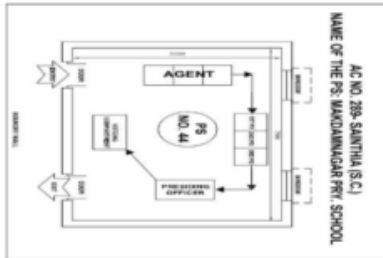

নির্বাচক নিবন্ধন আধিকারিকের স্বাক্ষর

Nazri Naksha

Google Map View

Polling Station Building Front View

Polling Station Front View

Cad View

Key MAP View

বিধানসভা নির্বাচনকেন্দ্রের নং, নাম : 289-সাঁইথিয়া
ভাগ নং, নাম : 1-গ্রাম-রাউতারা পূর্ব