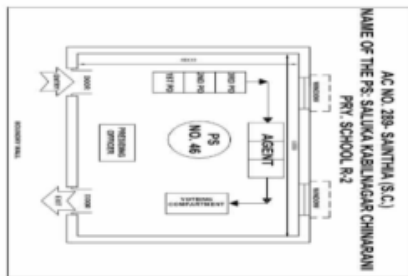

নির্বাচক নিবন্ধন আধিকারিকের স্বাক্ষর

Nazri Naksha

Google Map View

Polling Station Building Front View

Polling Station Front View

Cad View

Key MAP View

1 নাম : কোহিনুর বিবি স্বামীর নাম: আসগড় বাড়ির নং : n0109 বয়স : 61 লিঙ্গ : মহিলা	WB/42/289/147400	2 নাম : মনিরুল সেখ পিতার নাম: আমির হোসেন বাড়ির নং : n0105 বয়স : 35 লিঙ্গ : পুরুষ	ZHR1440601	3 নাম : আনোয়ারাবিবি স্বামীর নাম: আমিরহোসেন বাড়ির নং : n0105 বয়স : 55 লিঙ্গ : মহিলা	WB/42/289/147389
4 নাম : আজিফাবিবি স্বামীর নাম: লালু বাড়ির নং : n0103 বয়স : 73 লিঙ্গ : মহিলা	WB/42/289/147314	5 নাম : সকিনা বিবি স্বামীর নাম: রুমজান সেখ বাড়ির নং : n0101 বয়স : 42 লিঙ্গ : মহিলা	FNR2519957	6 নাম : রুমজান সেখ পিতার নাম: মোরসাদ সেখ বাড়ির নং : n0101 বয়স : 48 লিঙ্গ : পুরুষ	FNR2519874
7 নাম : জরিলা বিবি স্বামীর নাম: মোরসাদ সেখ বাড়ির নং : n0101 বয়স : 63 লিঙ্গ : মহিলা	WB/42/289/147279	8 নাম : সেরআলি মল্লিক পিতার নাম: দুখু মল্লিক বাড়ির নং : n0100 বয়স : 50 লিঙ্গ : পুরুষ	WB/42/289/147026	9 নাম : তাজিলাবিবি স্বামীর নাম: দুখু বাড়ির নং : n0100 বয়স : 77 লিঙ্গ : মহিলা	WB/42/289/147142
10 নাম : মোবারক হোসেন পিতার নাম: আব্দুল লতিফ বাড়ির নং : n0094 বয়স : 31 লিঙ্গ : পুরুষ	ZHR1623727	11 নাম : সাদ্দাম হোসেন পিতার নাম: আব্দুল লতিফ বাড়ির নং : n0094 বয়স : 31 লিঙ্গ : পুরুষ	ZHR1529270	12 নাম : আব্দুল হুসেইফ পিতার নাম: সাউদ সেখ বাড়ির নং : n0094 বয়স : 58 লিঙ্গ : পুরুষ	WB/42/289/147847
13 নাম : তাজু বিবি স্বামীর নাম: ডালিম বাড়ির নং : n0123 বয়স : 65 লিঙ্গ : মহিলা	WB/42/289/147463	14 নাম : নাসরিন খাতুন পিতার নাম: সালাউদ্দিন মহম্মদ বাড়ির নং : n0115 বয়স : 30 লিঙ্গ : মহিলা	ZHR1734003	15 নাম : মহঃ হাসান পিতার নাম: মহঃ সালাউদ্দিন বাড়ির নং : n0115 বয়স : 33 লিঙ্গ : পুরুষ	ZHR1529312
16 নাম : মহঃ আলাউদ্দিন পিতার নাম: মহঃ হানিফ বাড়ির নং : n0115 বয়স : 60 লিঙ্গ : পুরুষ	ZHR2829810	17 নাম : আলিফাবিবি স্বামীর নাম: সালাউদ্দিন বাড়ির নং : n0115 বয়স : 60 লিঙ্গ : মহিলা	WB/42/289/147175	18 নাম : মহম্মদ সালাউদ্দিন পিতার নাম: হানিফ বাড়ির নং : n0115 বয়স : 66 লিঙ্গ : পুরুষ	WB/42/289/147529
19 নাম : আজমিরা বিবি স্বামীর নাম: সের আলি মল্লিক বাড়ির নং : n0146 বয়স : 40 লিঙ্গ : মহিলা	FNR2065266	20 নাম : পারভিনা বিবি স্বামীর নাম: অনির সেখ বাড়ির নং : n0098 বয়স : 35 লিঙ্গ : মহিলা	ZHR1347806	21 নাম : অনির সেখ পিতার নাম: আখিনুর সেখ বাড়ির নং : n0098 বয়স : 36 লিঙ্গ : পুরুষ	ZHR1529262
22 নাম : মমতাজ বিবি স্বামীর নাম: নবির মল্লিক বাড়ির নং : n0098 বয়স : 41 লিঙ্গ : মহিলা	ZHR1347426	23 নাম : নবির মল্লিক পিতার নাম: হামিদ মল্লিক বাড়ির নং : n0098 বয়স : 42 লিঙ্গ : পুরুষ	FNR2065902	24 নাম : মঞ্জিলা বিবি স্বামীর নাম: সামসুল মল্লিক বাড়ির নং : n0098 বয়স : 37 লিঙ্গ : মহিলা	ZHR0193896
25 নাম : সামসুল মল্লিক পিতার নাম: হামেদ মল্লিক বাড়ির নং : n0098 বয়স : 53 লিঙ্গ : পুরুষ	WB/42/289/147609	26 নাম : জিঙ্গুবিবি স্বামীর নাম: হামেদ মল্লিক বাড়ির নং : n0098 বয়স : 80 লিঙ্গ : মহিলা	WB/42/289/147289	27 নাম : নুরসুবা বিবি স্বামীর নাম: সেলিম মল্লিক বাড়ির নং : n0116 বয়স : 55 লিঙ্গ : মহিলা	WB/42/289/147912
28 নাম : লায়লা বিবি স্বামীর নাম: দুরআলি মল্লিক বাড়ির নং : n0100 বয়স : 40 লিঙ্গ : মহিলা	FNR2065555	29 নাম : দুরআলি মল্লিক পিতার নাম: দুখু মল্লিক বাড়ির নং : n0100 বয়স : 52 লিঙ্গ : পুরুষ	ZHR2274140	30 নাম : কামরুন্নেসা বিবি স্বামীর নাম: মহঃ আলাউদ্দিন বাড়ির নং : n0115 বয়স : 52 লিঙ্গ : মহিলা	ZHR2316446