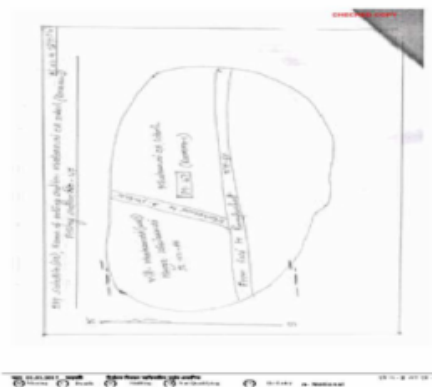

Nazri Naksha