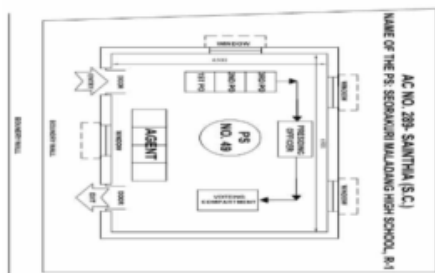

নির্বাচক নিবন্ধন আধিকারিকের স্বাক্ষর

Nazri Naksha

Google Map View

Polling Station Building Front View

Polling Station Front View

Cad View

Key MAP View

1 নাম : মেহেরু মেসাবিবি স্বামীর নাম: আবুসামাদ বাড়ির নং : n0155 বয়স : 49 লিঙ্গ : মহিলা ফটো উপলব্ধ	WB/42/289/153575	2 নাম : ফিরোজা বিবি স্বামীর নাম: আবুতালেব বাড়ির নং : n0155 বয়স : 60 লিঙ্গ : মহিলা ফটো উপলব্ধ	WB/42/289/153573	3 নাম : জুলেখা বিবি স্বামীর নাম: আবুসামাদ সেখ বাড়ির নং : n0155 বয়স : 38 লিঙ্গ : মহিলা ফটো উপলব্ধ	ZHR1735646
4 নাম : আবুতালেব সেখ পিতার নাম: সহমান সেখ বাড়ির নং : n0155 বয়স : 69 লিঙ্গ : পুরুষ ফটো উপলব্ধ	WB/42/289/153620	5 নাম : লাজিনা বিবি স্বামীর নাম: আয়ুব বাড়ির নং : n0159 বয়স : 71 লিঙ্গ : মহিলা ফটো উপলব্ধ	WB/42/289/153846	6 নাম : রহিলা বিবি স্বামীর নাম: সমীর খাঁন বাড়ির নং : n0150 বয়স : 34 লিঙ্গ : মহিলা ফটো উপলব্ধ	ZHR1735802
7 নাম : তসলেমা বিবি স্বামীর নাম: হাসমত খান বাড়ির নং : n0150 বয়স : 52 লিঙ্গ : মহিলা ফটো উপলব্ধ	ZHR2582021	8 নাম : নাজমা বিবি পিতার নাম: হাসমত খাঁন বাড়ির নং : n0150 বয়স : 30 লিঙ্গ : মহিলা ফটো উপলব্ধ	ZHR1735703	9 নাম : তামেশা বিবি স্বামীর নাম: মানিমত বাড়ির নং : n0150 বয়স : 76 লিঙ্গ : মহিলা ফটো উপলব্ধ	WB/42/289/153636
10 নাম : লীলানুর স্বামীর নাম: আলামত বাড়ির নং : n0109 বয়স : 69 লিঙ্গ : মহিলা ফটো উপলব্ধ	WB/42/289/153779	11 নাম : সারেফা বিবি স্বামীর নাম: কামাল বাড়ির নং : n0169 বয়স : 67 লিঙ্গ : মহিলা ফটো উপলব্ধ	WB/42/289/153122	12 নাম : রহিম সেখ পিতার নাম: কামাল সেখ বাড়ির নং : n0169 বয়স : 36 লিঙ্গ : পুরুষ ফটো উপলব্ধ	ZHR1736057
13 নাম : আল্লারাখী খাতুন পিতার নাম: বরজাহান সেখ বাড়ির নং : n0167 বয়স : 33 লিঙ্গ : মহিলা ফটো উপলব্ধ	ZHR1735943	14 নাম : জানসুরা বেগম পিতার নাম: নুহনবি সেখ বাড়ির নং : n0166 বয়স : 39 লিঙ্গ : মহিলা ফটো উপলব্ধ	FNR2520781	15 নাম : সেখ নুরআলম পিতার নাম: নুহনবী বাড়ির নং : n0166 বয়স : 40 লিঙ্গ : পুরুষ ফটো উপলব্ধ	FNR2348555
16 নাম : শাকিলা বিবি স্বামীর নাম: সেখ নুর আলম বাড়ির নং : n0166 বয়স : 42 লিঙ্গ : মহিলা ফটো উপলব্ধ	ZHR1182229	17 নাম : শহরা বিবি স্বামীর নাম: আনসুর বাড়ির নং : n0164 বয়স : 71 লিঙ্গ : মহিলা ফটো উপলব্ধ	WB/42/289/153277	18 নাম : আশানুর খাতুন (বিবি) পিতার নাম: তাজল সেখ বাড়ির নং : n0163 বয়স : 33 লিঙ্গ : মহিলা ফটো উপলব্ধ	ZHR1735596
19 নাম : রেজাউল সেখ পিতার নাম: আসকত সেখ বাড়ির নং : n0163 বয়স : 61 লিঙ্গ : পুরুষ ফটো উপলব্ধ	WB/42/289/153507	20 নাম : আলিমা অন্যান্য: আসকত বাড়ির নং : n0163 বয়স : 92 লিঙ্গ : মহিলা ফটো উপলব্ধ	WB/42/289/153359	21 নাম : আফ্রোজা স্বামীর নাম: নুরআক্কাশ বাড়ির নং : n0161 বয়স : 58 লিঙ্গ : মহিলা ফটো উপলব্ধ	WB/42/289/153054
22 নাম : সামসুন্নেসা বিবি স্বামীর নাম: রেজাউল সেখ বাড়ির নং : n0159 বয়স : 37 লিঙ্গ : মহিলা ফটো উপলব্ধ	FNR2520989	23 নাম : রেজাউল সেখ পিতার নাম: আয়ুব সেখ বাড়ির নং : n0159 বয়স : 38 লিঙ্গ : পুরুষ ফটো উপলব্ধ	FNR2520906	24 নাম : মিনারুল সেখ পিতার নাম: আয়ুব সেখ বাড়ির নং : n0159 বয়স : 39 লিঙ্গ : পুরুষ ফটো উপলব্ধ	FNR2520930
25 নাম : নুরেন্নেসা বিবি স্বামীর নাম: গোপাল সেখ বাড়ির নং : n0159 বয়স : 36 লিঙ্গ : মহিলা ফটো উপলব্ধ	ZHR1530245	26 নাম : সরিফা বিবি স্বামীর নাম: নঈম উদ্দিন খাঁ বাড়ির নং : n0187 বয়স : 38 লিঙ্গ : মহিলা ফটো উপলব্ধ	FNR2348258	27 নাম : ফজিলা বিবি স্বামীর নাম: আজিমুদ্দিন খাঁ বাড়ির নং : n0187 বয়স : 39 লিঙ্গ : মহিলা ফটো উপলব্ধ	FNR2521011
28 নাম : চাঁদনীহারা বিবি স্বামীর নাম: নিজামউদ্দিন খাঁন বাড়ির নং : n0187 বয়স : 40 লিঙ্গ : মহিলা ফটো উপলব্ধ	ZHR1182278	29 নাম : নঈমউদ্দিন খাঁ মায়ের নাম: আরজিনা বিবি বাড়ির নং : n0187 বয়স : 47 লিঙ্গ : পুরুষ ফটো উপলব্ধ	FNR2348266	30 নাম : আরজিনা বিবি স্বামীর নাম: হানিফ বাড়ির নং : n0187 বয়স : 71 লিঙ্গ : মহিলা ফটো উপলব্ধ	WB/42/289/153120