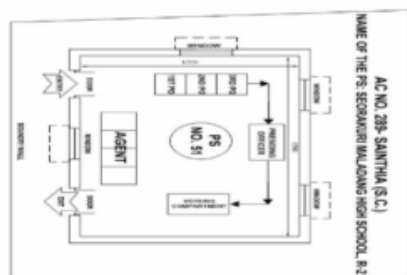

নির্বাচক নিবন্ধন আধিকারিকের স্বাক্ষর

Nazri Naksha

Google Map View

Polling Station Building Front View

Polling Station Front View

Cad View

Key MAP View

1 নাম : সমীরন ঘোষ পিতার নাম: দুঃখহরন ঘোষ বাড়ির নং : n0200 বয়স : 28 লিঙ্গ : পুরুষ	ZHR2017051 ফটো উপলব্ধ	2 নাম : দুঃখ হরণ ঘোষ পিতার নাম: পূর্ণ চন্দ্র ঘোষ বাড়ির নং : n0200 বয়স : 58 লিঙ্গ : পুরুষ	WB/42/289/225189 ফটো উপলব্ধ	3 নাম : টুঙ্গা ঘোষ স্বামীর নাম: সমীরণ ঘোষ বাড়ির নং : খয়রাকুড়ি বয়স : 27 লিঙ্গ : মহিলা	ZHR2645356 ফটো উপলব্ধ
4 নাম : কাজল কর্মকার পিতার নাম: আশুতোষ কর্মকার বাড়ির নং : n0025 বয়স : 50 লিঙ্গ : পুরুষ	ZHR2375475 ফটো উপলব্ধ	5 নাম : কৃষ্ণধন কর্মকার পিতার নাম: কাজল কর্মকার বাড়ির নং : N00 বয়স : 24 লিঙ্গ : পুরুষ	ZHR2477438 ফটো উপলব্ধ	6 নাম : পূর্ণিমা কর্মকার স্বামীর নাম: কাজল কর্মকার বাড়ির নং : n0025 বয়স : 44 লিঙ্গ : মহিলা	FNR1343623 ফটো উপলব্ধ
7 নাম : বৈশাখী কর্মকার পিতার নাম: সজল নয়ন কর্মকার বাড়ির নং : এন০০২৫ বয়স : 21 লিঙ্গ : মহিলা	ZHR2679033 ফটো উপলব্ধ	8 নাম : ছবি কর্মকার স্বামীর নাম: নেপাল কর্মকার বাড়ির নং : n0124 বয়স : 29 লিঙ্গ : মহিলা	ZHR2038370 ফটো উপলব্ধ	9 নাম : জগবন্ধু কর্মকার পিতার নাম: সজল কর্মকার বাড়ির নং : n0215 বয়স : 26 লিঙ্গ : পুরুষ	ZHR2136075 ফটো উপলব্ধ
10 নাম : সন্দীপ কর্মকার পিতার নাম: কার্তিক কর্মকার বাড়ির নং : n0219 বয়স : 26 লিঙ্গ : পুরুষ	ZHR2136117 ফটো উপলব্ধ	11 নাম : মল্লিকা কর্মকার পিতার নাম: বিনোদ কর্মকার বাড়ির নং : N0174 বয়স : 25 লিঙ্গ : মহিলা	ZHR2477347 ফটো উপলব্ধ	12 নাম : মিঠু কর্মকার স্বামীর নাম: উজ্জল কর্মকার বাড়ির নং : n0025 বয়স : 47 লিঙ্গ : মহিলা	FNR1343607 ফটো উপলব্ধ
13 নাম : নারায়নী কর্মকার স্বামীর নাম: আশুতোষ কর্মকার বাড়ির নং : n0025 বয়স : 75 লিঙ্গ : মহিলা	WB/42/289/225075 ফটো উপলব্ধ	14 নাম : সুমিত্রা কর্মকার স্বামীর নাম: সজল নয়ন কর্মকার বাড়ির নং : n0025 বয়স : 43 লিঙ্গ : মহিলা	FNR1343599 ফটো উপলব্ধ	15 নাম : তারামনি কর্মকার স্বামীর নাম: বিনোদ কর্মকার বাড়ির নং : n0174 বয়স : 51 লিঙ্গ : মহিলা	FNR1343524 ফটো উপলব্ধ
16 নাম : বিনোদ কর্মকার পিতার নাম: কালিচরন কর্মকার বাড়ির নং : n0174 বয়স : 54 লিঙ্গ : পুরুষ	WB/42/289/222324 ফটো উপলব্ধ	17 নাম : প্রীতি কর্মকার স্বামীর নাম: আনন্দ কর্মকার বাড়ির নং : n0124 বয়স : 31 লিঙ্গ : মহিলা	ZHR1857226 ফটো উপলব্ধ	18 নাম : আনন্দ কর্মকার মায়ের নাম: লক্ষী কর্মকার বাড়ির নং : n0124 বয়স : 35 লিঙ্গ : পুরুষ	ZHR1441815 ফটো উপলব্ধ
19 নাম : নেপাল কর্মকার পিতার নাম: ধনপতি কর্মকার বাড়ির নং : n0124 বয়স : 38 লিঙ্গ : পুরুষ	ZHR0213280 ফটো উপলব্ধ	20 নাম : আদরী কর্মকার স্বামীর নাম: পাঁচু কর্মকার বাড়ির নং : n0124 বয়স : 55 লিঙ্গ : মহিলা	WB/42/289/225402 ফটো উপলব্ধ	21 নাম : শুভদীপ কর্মকার পিতার নাম: কার্তিক চন্দ্র কর্মকার বাড়ির নং : n0024 বয়স : 29 লিঙ্গ : পুরুষ	ZHR1857382 ফটো উপলব্ধ
22 নাম : নিহার কর্মকার স্বামীর নাম: নিমাই কর্মকার বাড়ির নং : n0026 বয়স : 66 লিঙ্গ : মহিলা	WB/42/289/225074 ফটো উপলব্ধ	23 নাম : রঞ্জিত কর্মকার পিতার নাম: নিমাই কর্মকার বাড়ির নং : n0026 বয়স : 42 লিঙ্গ : পুরুষ	FNR2113488 ফটো উপলব্ধ	24 নাম : সুনীতা কর্মকার স্বামীর নাম: রঞ্জিত কর্মকার বাড়ির নং : n0026 বয়স : 34 লিঙ্গ : মহিলা	ZHR1349604 ফটো উপলব্ধ
25 নাম : লক্ষীরানী কর্মকার স্বামীর নাম: শিবচরন কর্মকার বাড়ির নং : n0124 বয়স : 63 লিঙ্গ : মহিলা	WB/42/289/225401 ফটো উপলব্ধ	26 নাম : সুকুমার লোহার পিতার নাম: ধনপতি কর্মকার বাড়ির নং : n0124 বয়স : 44 লিঙ্গ : পুরুষ	ZHR0213249 ফটো উপলব্ধ	27 নাম : মামনি কর্মকার স্বামীর নাম: সুকুমার কর্মকার বাড়ির নং : n0124 বয়স : 34 লিঙ্গ : মহিলা	ZHR1857390 ফটো উপলব্ধ
28 নাম : গৌতম কর্মকার পিতার নাম: ধনপতি কর্মকার বাড়ির নং : n0124 বয়স : 36 লিঙ্গ : পুরুষ	ZHR0213298 ফটো উপলব্ধ	29 নাম : ঘনশ্যাম কর্মকার পিতার নাম: গোবিন্দ কর্মকার বাড়ির নং : n0124 বয়স : 56 লিঙ্গ : পুরুষ	WB/42/289/225443 ফটো উপলব্ধ	30 নাম : লাবুলা কর্মকার স্বামীর নাম: পশুপতি কর্মকার বাড়ির নং : n0024 বয়স : 83 লিঙ্গ : মহিলা	WB/42/289/225485 ফটো উপলব্ধ