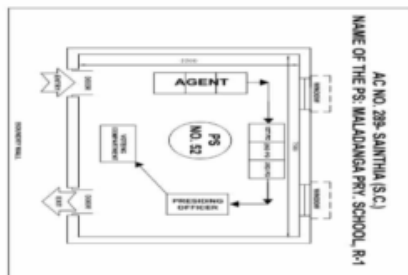

নির্বাচক নিবন্ধন আধিকারিকের স্বাক্ষর

Nazri Naksha

Google Map View

Polling Station Building Front View

Polling Station Front View

Cad View

Key MAP View

1 নাম : বানু ওড়াং পিতার নাম : গোপাল ওড়াং বাড়ির নং : n0234 বয়স : 52 লিঙ্গ : পুরুষ	WB/42/289/228242	ফটো উপলব্ধ	2 নাম : ফুলকুমারী ওরাং স্বামীর নাম : বানু ওরাং বাড়ির নং : n0234 বয়স : 42 লিঙ্গ : মহিলা	FNR2116424	ফটো উপলব্ধ	3 নাম : শ্রীমতি ওড়াং স্বামীর নাম : শঙ্কর ওড়াং বাড়ির নং : n0229 বয়স : 64 লিঙ্গ : মহিলা	WB/42/289/228426	ফটো উপলব্ধ
4 নাম : হারাধন ওড়াং পিতার নাম : শঙ্কর ওড়াং বাড়ির নং : n0229 বয়স : 50 লিঙ্গ : পুরুষ	WB/42/289/228520	ফটো উপলব্ধ	5 নাম : জ্যোৎস্না ওরাং স্বামীর নাম : হারাধন ওরাং বাড়ির নং : n0229 বয়স : 44 লিঙ্গ : মহিলা	FNR2116499	ফটো উপলব্ধ	6 নাম : যমুনা ওড়াং স্বামীর নাম : মহাদেব ওড়াং বাড়ির নং : n0224 বয়স : 73 লিঙ্গ : মহিলা	WB/42/289/228310	ফটো উপলব্ধ
7 নাম : নির্মালা ওড়াং স্বামীর নাম : নিশাপতি ওড়াং বাড়ির নং : n0223 বয়স : 63 লিঙ্গ : মহিলা	ZHR2824779	ফটো উপলব্ধ	8 নাম : রাজই ওরাং পিতার নাম : নিশাপতি ওরাং বাড়ির নং : n0223 বয়স : 45 লিঙ্গ : পুরুষ	FNR1784016	ফটো উপলব্ধ	9 নাম : ফুলেশ্বরী ওরাং স্বামীর নাম : রঞ্জন ওরাং বাড়ির নং : n0223 বয়স : 37 লিঙ্গ : মহিলা	ZHR1857788	ফটো উপলব্ধ
10 নাম : সুলেখা ওরাং স্বামীর নাম : রাজই ওরাং বাড়ির নং : n0223 বয়স : 42 লিঙ্গ : মহিলা	FNR2356863	ফটো উপলব্ধ	11 নাম : সুপর্ণা ওরাং পিতার নাম : রাজই ওরাং বাড়ির নং : এন/এ বয়স : 23 লিঙ্গ : মহিলা	ZHR2814226	ফটো উপলব্ধ	12 নাম : প্রমিলা ওরাং স্বামীর নাম : কিঙ্কর ওড়াং বাড়ির নং : n0231 বয়স : 58 লিঙ্গ : মহিলা	ZHR2829836	ফটো উপলব্ধ
13 নাম : সুকুমার ওরাং পিতার নাম : কিঙ্কর ওরাং বাড়ির নং : n0231 বয়স : 41 লিঙ্গ : পুরুষ	FNR2356822	ফটো উপলব্ধ	14 নাম : মামনি ওরাং(সদ্যর) স্বামীর নাম : সুকুমার ওরাং বাড়ির নং : n0231 বয়স : 35 লিঙ্গ : মহিলা	ZHR1738608	ফটো উপলব্ধ	15 নাম : মালতী ওড়াং স্বামীর নাম : ভূপতি ওড়াং বাড়ির নং : n0233 বয়স : 56 লিঙ্গ : মহিলা	WB/42/289/228444	ফটো উপলব্ধ
16 নাম : সুভাষ ওড়াং পিতার নাম : শ্রীধর ওড়াং বাড়ির নং : n0220 বয়স : 53 লিঙ্গ : পুরুষ	WB/42/289/228271	ফটো উপলব্ধ	17 নাম : মমতা ওড়াং স্বামীর নাম : সুভাষ ওড়াং বাড়ির নং : n0220 বয়স : 49 লিঙ্গ : মহিলা	WB/42/289/228226	ফটো উপলব্ধ	18 নাম : অতিজিৎ ওরাং পিতার নাম : নগেন ওরাং বাড়ির নং : n0220 বয়স : 30 লিঙ্গ : পুরুষ	ZHR1857770	ফটো উপলব্ধ
19 নাম : গোপীনাথ ওড়াং পিতার নাম : জলধর ওড়াং বাড়ির নং : n0221 বয়স : 59 লিঙ্গ : পুরুষ	WB/42/289/228241	ফটো উপলব্ধ	20 নাম : বিজলী ওড়াং স্বামীর নাম : জলধর ওড়াং বাড়ির নং : n0221 বয়স : 77 লিঙ্গ : মহিলা	WB/42/289/228661	ফটো উপলব্ধ	21 নাম : আরতি ওরাং স্বামীর নাম : গোপীনাথ ওরাং বাড়ির নং : n0221 বয়স : 45 লিঙ্গ : মহিলা	FNR2356814	ফটো উপলব্ধ
22 নাম : মুনসুরী ওরাং স্বামীর নাম : বিশ্বনাথ ওরাং বাড়ির নং : n0221 বয়স : 42 লিঙ্গ : মহিলা	ZHR1738632	ফটো উপলব্ধ	23 নাম : বেহুলা ওড়াং স্বামীর নাম : অনাদীশ ওড়াং বাড়ির নং : n0226 বয়স : 66 লিঙ্গ : মহিলা	WB/42/289/228227	ফটো উপলব্ধ	24 নাম : উত্তম ওরাং পিতার নাম : অনাদীশ ওরাং বাড়ির নং : n0226 বয়স : 33 লিঙ্গ : পুরুষ	ZHR1626050	ফটো উপলব্ধ
25 নাম : দিপা ওরাং স্বামীর নাম : উত্তম ওরাং বাড়ির নং : n0226 বয়স : 33 লিঙ্গ : মহিলা	ZHR1738640	ফটো উপলব্ধ	26 নাম : সনৎ ওড়াং পিতার নাম : ভগীরথ ওড়াং বাড়ির নং : n0227 বয়স : 59 লিঙ্গ : পুরুষ	WB/42/289/228304	ফটো উপলব্ধ	27 নাম : শঙ্করী ওড়াং স্বামীর নাম : সনৎ ওড়াং বাড়ির নং : n0227 বয়স : 53 লিঙ্গ : মহিলা	WB/42/289/228443	ফটো উপলব্ধ
28 নাম : নিমাই ওড়াং পিতার নাম : ভগীরথ ওড়াং বাড়ির নং : n0228 বয়স : 61 লিঙ্গ : পুরুষ	WB/42/289/228263	ফটো উপলব্ধ	29 নাম : বামী ওরাং স্বামীর নাম : নিমাই ওড়াং বাড়ির নং : n0228 বয়স : 56 লিঙ্গ : মহিলা	ZHR2581890	ফটো উপলব্ধ	30 নাম : গৌতম ওরাং পিতার নাম : নিমাই ওরাং বাড়ির নং : n0228 বয়স : 35 লিঙ্গ : পুরুষ	ZHR1350164	ফটো উপলব্ধ