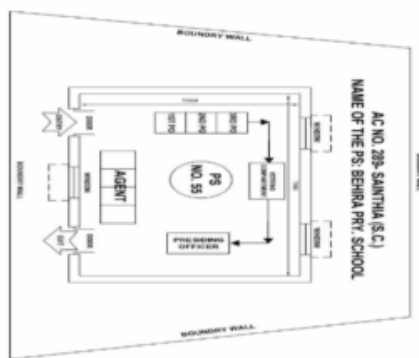

নির্বাচক নিবন্ধন আধিকারিকের স্বাক্ষর

Nazri Naksha

Google Map View

Polling Station Building Front View

Polling Station Front View

Cad View

Key MAP View

1 নাম : সানু খাঁ পিতার নাম: আফসর খাঁ বাড়ির নং : n0143 বয়স : 44 লিঙ্গ : পুরুষ	FNR2119634 ফটো উপলব্ধ	2 নাম : মমতাজ বিবি স্বামীর নাম: দেবাই খাঁ বাড়ির নং : n0143 বয়স : 51 লিঙ্গ : মহিলা	FNR2119626 ফটো উপলব্ধ	3 নাম : দেবাই খাঁ পিতার নাম: আফসর খাঁ বাড়ির নং : n0143 বয়স : 55 লিঙ্গ : পুরুষ	FNR2119618 ফটো উপলব্ধ
4 নাম : জানু খাঁ পিতার নাম: আফসর খাঁ বাড়ির নং : n0142 বয়স : 48 লিঙ্গ : পুরুষ	FNR2455954 ফটো উপলব্ধ	5 নাম : খাঁ লোটন পিতার নাম: খাঁ হাকিম বাড়ির নং : n0142 বয়স : 49 লিঙ্গ : পুরুষ	WB/42/289/240271 ফটো উপলব্ধ	6 নাম : মিকাইল আনসারী পিতার নাম: কামালউদ্দিন মিয়া বাড়ির নং : n0039 বয়স : 31 লিঙ্গ : পুরুষ	ZHR1627025 ফটো উপলব্ধ
7 নাম : মেহেবুব আনসারী পিতার নাম: কামালউদ্দিন আনসারী বাড়ির নং : n0039 বয়স : 38 লিঙ্গ : পুরুষ	ZHR1627090 ফটো উপলব্ধ	8 নাম : সেরিফন বিবি স্বামীর নাম: কামালউদ্দিন বাড়ির নং : n0039 বয়স : 57 লিঙ্গ : মহিলা	WB/42/289/234144 ফটো উপলব্ধ	9 নাম : মিয়া কামালউদ্দিন পিতার নাম: আবুদিন বাড়ির নং : n0039 বয়স : 63 লিঙ্গ : পুরুষ	WB/42/289/234073 ফটো উপলব্ধ
10 নাম : মফিজউদ্দিন আনসারী পিতার নাম: কুতুবুদ্দিন আনসারী বাড়ির নং : n0015 বয়স : 33 লিঙ্গ : পুরুষ	ZHR1626985 ফটো উপলব্ধ	11 নাম : আলিমুদ্দিন আনসারী পিতার নাম: কুতুবুদ্দিন আনসারী বাড়ির নং : n0015 বয়স : 35 লিঙ্গ : পুরুষ	ZHR1351303 ফটো উপলব্ধ	12 নাম : সালমা বিবি স্বামীর নাম: সুমুরুদ্দিন আনসারী বাড়ির নং : n0015 বয়স : 39 লিঙ্গ : মহিলা	FNR2358174 ফটো উপলব্ধ
13 নাম : সুমুরুদ্দিন আনসারী পিতার নাম: কুতুবুদ্দিন আনসারী বাড়ির নং : n0015 বয়স : 48 লিঙ্গ : পুরুষ	FNR2119527 ফটো উপলব্ধ	14 নাম : ভাদু বিবি স্বামীর নাম: আকতার আনসারী বাড়ির নং : n0013 বয়স : 34 লিঙ্গ : মহিলা	ZHR1740224 ফটো উপলব্ধ	15 নাম : আক্তার আনসারী পিতার নাম: হারুন মিয়া বাড়ির নং : n0013 বয়স : 34 লিঙ্গ : পুরুষ	ZHR1627124 ফটো উপলব্ধ
16 নাম : সেরিনা বিবি স্বামীর নাম: ইসরাইল মিয়া বাড়ির নং : n0013 বয়স : 32 লিঙ্গ : মহিলা	ZHR1740208 ফটো উপলব্ধ	17 নাম : লতিফন বিবি স্বামীর নাম: আবদুল বাড়ির নং : n0013 বয়স : 51 লিঙ্গ : মহিলা	WB/42/289/234176 ফটো উপলব্ধ	18 নাম : আমেনা বিবি স্বামীর নাম: হারুণ বাড়ির নং : n0013 বয়স : 76 লিঙ্গ : মহিলা	WB/42/289/234175 ফটো উপলব্ধ
19 নাম : নুরনাহার বিবি স্বামীর নাম: হাতিম বাড়ির নং : n0020 বয়স : 51 লিঙ্গ : মহিলা	WB/42/289/234098 ফটো উপলব্ধ	20 নাম : মিয়া হাতিম পিতার নাম: মুসাফির বাড়ির নং : n0020 বয়স : 58 লিঙ্গ : পুরুষ	WB/42/289/234205 ফটো উপলব্ধ	21 নাম : জোহোরা বিবি স্বামীর নাম: মফিজ উদ্দিন আনসারী বাড়ির নং : n0015 বয়স : 31 লিঙ্গ : মহিলা	ZHR1740547 ফটো উপলব্ধ
22 নাম : মিয়া হারুণ পিতার নাম: যুগল বাড়ির নং : n0013 বয়স : 81 লিঙ্গ : পুরুষ	WB/42/289/234179 ফটো উপলব্ধ	23 নাম : মিয়া মৈনুদ্দিন পিতার নাম: দুঃধন বাড়ির নং : n0154 বয়স : 63 লিঙ্গ : পুরুষ	WB/42/289/234105 ফটো উপলব্ধ	24 নাম : মহিরন বিবি স্বামীর নাম: মৈনুদ্দিন বাড়ির নং : n0154 বয়স : 56 লিঙ্গ : মহিলা	WB/42/289/234189 ফটো উপলব্ধ
25 নাম : মোক্তার আনসারী পিতার নাম: মইনুদ্দিন মিয়া বাড়ির নং : n0154 বয়স : 33 লিঙ্গ : পুরুষ	ZHR1740133 ফটো উপলব্ধ	26 নাম : সবেরা বিবি স্বামীর নাম: আজাদ বাড়ির নং : n0155 বয়স : 56 লিঙ্গ : মহিলা	WB/42/289/234317 ফটো উপলব্ধ	27 নাম : আফতার আনসারী মায়ের নাম: এশা বিবি বাড়ির নং : n0041 বয়স : 28 লিঙ্গ : পুরুষ	ZHR2039576 ফটো উপলব্ধ
28 নাম : গোলেহার খাতুন মায়ের নাম: এসা বিবি বাড়ির নং : n0041 বয়স : 29 লিঙ্গ : মহিলা	ZHR2039592 ফটো উপলব্ধ	29 নাম : সাবেরা বিবি স্বামীর নাম: আলিমুদ্দিন আনসারী বাড়ির নং : n0036 বয়স : 33 লিঙ্গ : মহিলা	ZHR2039725 ফটো উপলব্ধ	30 নাম : আব্দুর রাজ্জাক আনসারী পিতার নাম: কামালউদ্দিন বাড়ির নং : n0039 বয়স : 29 লিঙ্গ : পুরুষ	ZHR1858315 ফটো উপলব্ধ