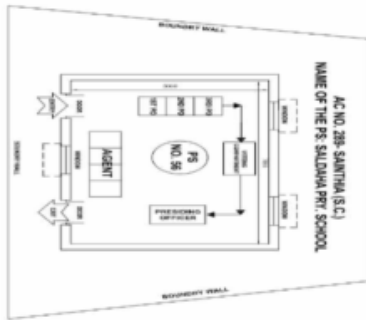

নির্বাচক নিবন্ধন আধিকারিকের স্বাক্ষর

Nazri Naksha

Google Map View

Polling Station Building Front View

Polling Station Front View

Cad View

Key MAP View

বিধানসভা নির্বাচনকেন্দ্রের নং, নাম : 289-সাঁইথিয়া
ভাগ নং, নাম : 1-গ্রাম-মালাডাঙ্গা(পূর্ব)