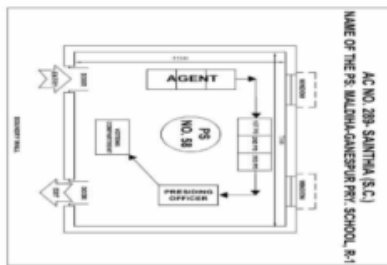

নির্বাচক নিবন্ধন আধিকারিকের স্বাক্ষর

Nazri Naksha

Google Map View

Polling Station Building Front View

Polling Station Front View

Cad View

Key MAP View

1 নাম : লক্ষী টুডু স্বামীর নাম: গোপাল টুডু বাড়ির নং : n0223 বয়স : 62 লিঙ্গ : মহিলা	FNR2525152 ফটো উপলব্ধ	2 নাম : জলিরণ বিবি স্বামীর নাম: নিজামুদ্দিন সেখ বাড়ির নং : n0116 বয়স : 83 লিঙ্গ : মহিলা	WB/42/289/237501 ফটো উপলব্ধ	3 নাম : সামিনা খাতুন স্বামীর নাম: রাহুল সেখ বাড়ির নং : এন0106 বয়স : 24 লিঙ্গ : মহিলা	ZHR2501583 ফটো উপলব্ধ
4 নাম : লতিকা সরেন মায়ের নাম: শ্রীমতি সরেন বাড়ির নং : নং130 বয়স : 25 লিঙ্গ : মহিলা	ZHR2656403 ফটো উপলব্ধ	5 নাম : রেহেনা খাতুন পিতার নাম: মুস্তাকিম শেখ বাড়ির নং : নং106 বয়স : 21 লিঙ্গ : মহিলা	ZHR2672707 ফটো উপলব্ধ	6 নাম : শান্তি বাগ্দী স্বামীর নাম: মুক্তিপদ বাগ্দী বাড়ির নং : n0260 বয়স : 63 লিঙ্গ : মহিলা	WB/42/289/240250 ফটো উপলব্ধ
7 নাম : জহিরা বিবি স্বামীর নাম: মুস্তাকিম সেখ বাড়ির নং : n0106 বয়স : 34 লিঙ্গ : মহিলা	ZHR1859404 ফটো উপলব্ধ	8 নাম : মুস্তাকিম সেখ পিতার নাম: মুকবুল সেখ বাড়ির নং : n0106 বয়স : 38 লিঙ্গ : পুরুষ	ZHR1351733 ফটো উপলব্ধ	9 নাম : মনিকা বিবি স্বামীর নাম: ফিরজ সেখ বাড়ির নং : n0106 বয়স : 35 লিঙ্গ : মহিলা	ZHR1859305 ফটো উপলব্ধ
10 নাম : ফিরজ সেখ পিতার নাম: মুকবুল সেখ বাড়ির নং : n0106 বয়স : 40 লিঙ্গ : পুরুষ	FNR2358554 ফটো উপলব্ধ	11 নাম : সমতা বিবি স্বামীর নাম: মুকবুল বাড়ির নং : n0106 বয়স : 68 লিঙ্গ : মহিলা	WB/42/289/237639 ফটো উপলব্ধ	12 নাম : নাসমনি বিবি স্বামীর নাম: আজমীর সেখ বাড়ির নং : n0116 বয়স : 38 লিঙ্গ : মহিলা	ZHR1742063 ফটো উপলব্ধ
13 নাম : আজমীর সেখ পিতার নাম: নিজামুদ্দিন সেখ বাড়ির নং : n0116 বয়স : 53 লিঙ্গ : পুরুষ	WB/42/289/237403 ফটো উপলব্ধ	14 নাম : পল্টন কিস্কু পিতার নাম: শিবু কিস্কু বাড়ির নং : n0124 বয়স : 29 লিঙ্গ : পুরুষ	ZHR1859073 ফটো উপলব্ধ	15 নাম : পাতামনি কিস্কু স্বামীর নাম: শিবু কিস্কু বাড়ির নং : n0124 বয়স : 51 লিঙ্গ : মহিলা	WB/42/289/237227 ফটো উপলব্ধ
16 নাম : শিবু কিস্কু পিতার নাম: লদু কিস্কু বাড়ির নং : n0124 বয়স : 56 লিঙ্গ : পুরুষ	WB/42/289/237192 ফটো উপলব্ধ	17 নাম : সাউল কিস্কু পিতার নাম: জেঠা কিস্কু বাড়ির নং : n0124 বয়স : 46 লিঙ্গ : পুরুষ	ZHR1943703 ফটো উপলব্ধ	18 নাম : সুমি কিস্কু স্বামীর নাম: বলাই কিস্কু বাড়ির নং : n0107 বয়স : 40 লিঙ্গ : মহিলা	ZHR1943604 ফটো উপলব্ধ
19 নাম : সুমি কিস্কু স্বামীর নাম: ভীম কিস্কু বাড়ির নং : n0107 বয়স : 38 লিঙ্গ : মহিলা	FNR2358695 ফটো উপলব্ধ	20 নাম : তুলসী বেসরা পিতার নাম: কেস্ট বেসরা বাড়ির নং : নং306 বয়স : 21 লিঙ্গ : মহিলা	ZHR2657146 ফটো উপলব্ধ	21 নাম : বলাই কিস্কু পিতার নাম: ছোট কিস্কু বাড়ির নং : n0107 বয়স : 37 লিঙ্গ : পুরুষ	ZHR1628239 ফটো উপলব্ধ
22 নাম : ভীম কিস্কু পিতার নাম: ছোট কিস্কু বাড়ির নং : n0107 বয়স : 39 লিঙ্গ : পুরুষ	ZHR1351766 ফটো উপলব্ধ	23 নাম : চম্পা কিস্কু স্বামীর নাম: মাতাল কিস্কু বাড়ির নং : n0107 বয়স : 35 লিঙ্গ : মহিলা	ZHR1741693 ফটো উপলব্ধ	24 নাম : মাতাল কিস্কু পিতার নাম: ছোট কিস্কু বাড়ির নং : n0107 বয়স : 40 লিঙ্গ : পুরুষ	ZHR1351600 ফটো উপলব্ধ
25 নাম : সাবিত্রী কিস্কু পিতার নাম: লখু কিস্কু বাড়ির নং : নং107 বয়স : 20 লিঙ্গ : মহিলা	ZHR2764231 ফটো উপলব্ধ	26 নাম : সীমা খাতুন স্বামীর নাম: সেখ আদমীর বাড়ির নং : নং116 বয়স : 26 লিঙ্গ : মহিলা	ZHR2213593 ফটো উপলব্ধ	27 নাম : উদ্ধব দাস গোস্বামী পিতার নাম: নবকিশোর দাস গোস্বামী বাড়ির নং : n0061 বয়স : 45 লিঙ্গ : পুরুষ	ZHR1943125 ফটো উপলব্ধ
28 নাম : সোমনাথ ঘোষ পিতার নাম: রঞ্জিত ঘোষ বাড়ির নং : নং145 বয়স : 25 লিঙ্গ : পুরুষ	ZHR2213734 ফটো উপলব্ধ	29 নাম : সঞ্জিত ঘোষ পিতার নাম: কানাই ঘোষ বাড়ির নং : n0145 বয়স : 40 লিঙ্গ : পুরুষ	FNR2122240 ফটো উপলব্ধ	30 নাম : বনলতা ঘোষ স্বামীর নাম: সূশান্ত ঘোষ বাড়ির নং : n0194 বয়স : 37 লিঙ্গ : মহিলা	ZHR1742089 ফটো উপলব্ধ