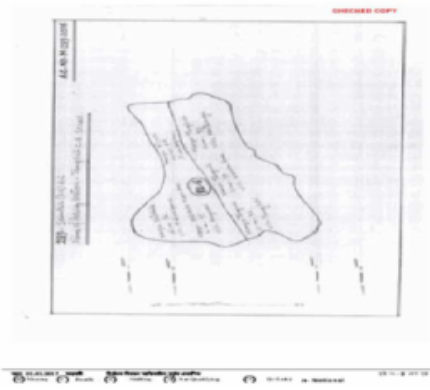

Nazri Naksha