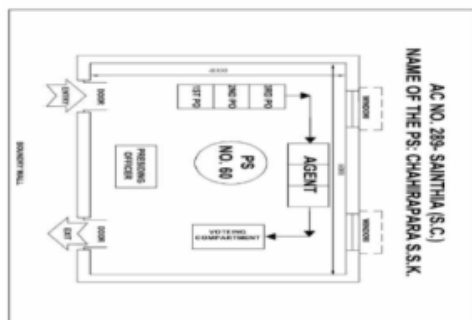

নির্বাচক নিবন্ধন আধিকারিকের স্বাক্ষর

Nazri Naksha

Google Map View

Polling Station Building Front View

Polling Station Front View

Cad View

Key MAP View

1	ZHR2213049	নাম : ধরম অঙ্কুর পিতার নাম: সুদন অঙ্কুর বাড়ির নং : নং055 বয়স : 25 লিঙ্গ : পুরুষ	ফটো উপলব্ধ	2	ZHR2213262	নাম : পূজা আঁকুড়ি স্বামীর নাম: বিনয় আঁকুড়ি বাড়ির নং : নং052 বয়স : 26 লিঙ্গ : মহিলা	ফটো উপলব্ধ	3	ZHR2500825	নাম : সোমনাথ আঁকুড়ি পিতার নাম: উত্তম আঁকুড়ি বাড়ির নং : নং070 বয়স : 27 লিঙ্গ : পুরুষ	ফটো উপলব্ধ
4	ZHR2500817	নাম : লোকনাথ আঁকুড়ি পিতার নাম: উত্তম আঁকুড়ি বাড়ির নং : নং070 বয়স : 25 লিঙ্গ : পুরুষ	ফটো উপলব্ধ	5	ZHR1743053	নাম : বিনয় আঁকুড়ি মায়ের নাম: সারথি আঁকুড়ে বাড়ির নং : নং0052 বয়স : 30 লিঙ্গ : পুরুষ	ফটো উপলব্ধ	6	ZHR1944206	নাম : তীর্থ অঙ্কুর পিতার নাম: যশী অঙ্কুর বাড়ির নং : নং0057 বয়স : 28 লিঙ্গ : পুরুষ	ফটো উপলব্ধ
7	WB/42/289/243100	নাম : সারথি আঁকুড়ি স্বামীর নাম: সুদর্শন আঁকুড়ি বাড়ির নং : নং0052 বয়স : 72 লিঙ্গ : মহিলা	ফটো উপলব্ধ	8	ZHR1629120	নাম : বন্দনা আঁকুড়ে স্বামীর নাম: শিশু আঁকুড়ে বাড়ির নং : নং0053 বয়স : 34 লিঙ্গ : মহিলা	ফটো উপলব্ধ	9	ZHR1629112	নাম : শিশু আঁকুড়ে পিতার নাম: শান্তি আঁকুড়ি বাড়ির নং : নং0053 বয়স : 32 লিঙ্গ : পুরুষ	ফটো উপলব্ধ
10	ZHR1629013	নাম : অর্চনা আঁকুড়ি স্বামীর নাম: মিলন আঁকুড়ি বাড়ির নং : নং0077 বয়স : 31 লিঙ্গ : মহিলা	ফটো উপলব্ধ	11	ZHR1352566	নাম : মিলন অঙ্কুর পিতার নাম: কান্তি অঙ্কুর বাড়ির নং : নং0077 বয়স : 35 লিঙ্গ : পুরুষ	ফটো উপলব্ধ	12	WB/42/289/243249	নাম : তিলোকা আঁকুড়ি স্বামীর নাম: কান্তি আঁকুড়ি বাড়ির নং : নং0077 বয়স : 57 লিঙ্গ : মহিলা	ফটো উপলব্ধ
13	ZHR2820371	নাম : কান্তি আঁকুড়ি পিতার নাম: নিধিরাম আঁকুড়ি বাড়ির নং : নং0077 বয়স : 60 লিঙ্গ : পুরুষ	ফটো উপলব্ধ	14	FNR2125888	নাম : কল্যানী আঁকুড়ে স্বামীর নাম: উত্তম আঁকুড়ে বাড়ির নং : নং0070 বয়স : 45 লিঙ্গ : মহিলা	ফটো উপলব্ধ	15	WB/42/289/243164	নাম : উত্তম আঁকুড়ি পিতার নাম: পূর্ণচন্দ্র আঁকুড়ি বাড়ির নং : নং0070 বয়স : 49 লিঙ্গ : পুরুষ	ফটো উপলব্ধ
16	WB/42/289/243120	নাম : অন্ন আঁকুড়ি স্বামীর নাম: পূর্ণচন্দ্র আঁকুড়ি বাড়ির নং : নং0070 বয়স : 74 লিঙ্গ : মহিলা	ফটো উপলব্ধ	17	ZHR1629203	নাম : নীলিমা আঁকুড়ী স্বামীর নাম: ভবেশ আঁকুড়ী বাড়ির নং : নং0069 বয়স : 35 লিঙ্গ : মহিলা	ফটো উপলব্ধ	18	FNR2125870	নাম : ভবেশ আঁকুড়ী পিতার নাম: জগাই আঁকুড়ী বাড়ির নং : নং0069 বয়স : 46 লিঙ্গ : পুরুষ	ফটো উপলব্ধ
19	WB/42/289/243558	নাম : জগাই আঁকুড়ি পিতার নাম: হারাধন আঁকুড়ি বাড়ির নং : নং0069 বয়স : 62 লিঙ্গ : পুরুষ	ফটো উপলব্ধ	20	ZHR1743129	নাম : প্রদীপ আঁকুড়ে পিতার নাম: যশী আঁকুড়ে বাড়ির নং : নং0057 বয়স : 30 লিঙ্গ : পুরুষ	ফটো উপলব্ধ	21	WB/42/289/243247	নাম : জয়েশ্বরী আঁকুড়ি স্বামীর নাম: যশী আঁকুড়ি বাড়ির নং : নং0057 বয়স : 52 লিঙ্গ : মহিলা	ফটো উপলব্ধ
22	WB/42/289/243246	নাম : যশী আঁকুড়ি পিতার নাম: পশুপতি আঁকুড়ি বাড়ির নং : নং0057 বয়স : 56 লিঙ্গ : পুরুষ	ফটো উপলব্ধ	23	ZHR2768711	নাম : অপর্ণা অঙ্কুর স্বামীর নাম: প্রদীপ অঙ্কুর বাড়ির নং : এন0057 বয়স : 21 লিঙ্গ : মহিলা	ফটো উপলব্ধ	24	WB/42/289/243102	নাম : সুমিত্রা আঁকুড়ি স্বামীর নাম: সুদন আঁকুড়ি বাড়ির নং : নং0055 বয়স : 55 লিঙ্গ : মহিলা	ফটো উপলব্ধ
25	WB/42/289/243223	নাম : সুদন আঁকুড়ি পিতার নাম: পশুপতি আঁকুড়ি বাড়ির নং : নং0055 বয়স : 60 লিঙ্গ : পুরুষ	ফটো উপলব্ধ	26	ZHR1743061	নাম : ললিতা আঁকুড়ে স্বামীর নাম: কাজু আঁকুড়ে বাড়ির নং : নং0054 বয়স : 30 লিঙ্গ : মহিলা	ফটো উপলব্ধ	27	ZHR1629179	নাম : স্বজল আঁকুড়ে পিতার নাম: মদন আঁকুড়ে বাড়ির নং : নং0054 বয়স : 31 লিঙ্গ : পুরুষ	ফটো উপলব্ধ
28	ZHR1830777	নাম : আশা অঙ্কুর স্বামীর নাম: রাজু অঙ্কুর বাড়ির নং : নং0054 বয়স : 33 লিঙ্গ : মহিলা	ফটো উপলব্ধ	29	ZHR0252684	নাম : রাজু অঙ্কুর পিতার নাম: মদন অঙ্কুর বাড়ির নং : নং0054 বয়স : 39 লিঙ্গ : পুরুষ	ফটো উপলব্ধ	30	WB/42/289/243286	নাম : সোকাদি টুডু স্বামীর নাম: লদ টুডু বাড়ির নং : নং0054 বয়স : 59 লিঙ্গ : মহিলা	ফটো উপলব্ধ