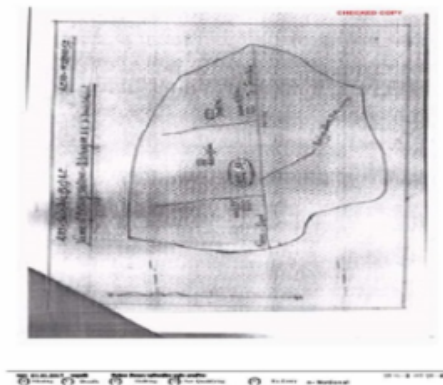

Nazri Naksha