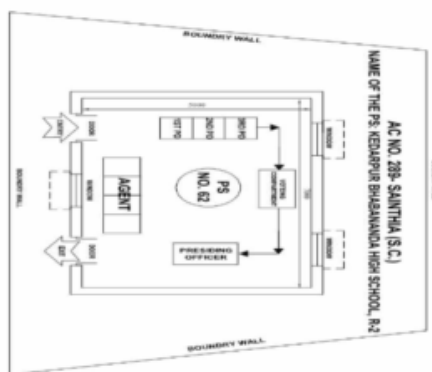

নির্বাচক নিবন্ধন আধিকারিকের স্বাক্ষর

Nazri Naksha

Google Map View

Polling Station Building Front View

Polling Station Front View

Cad View

Key MAP View

1	ZHR1945450	নাম : দেবাশিস আকুড়ে পিতার নাম: সুকুমার আকুড়ে বাড়ির নং : n0327 বয়স : 28 লিঙ্গ : পুরুষ	ফটো উপলব্ধ	2	ZHR2147668	নাম : রীনা আকুড়ে স্বামীর নাম: আশিষ আকুড়ে বাড়ির নং : n0379 বয়স : 28 লিঙ্গ : মহিলা	ফটো উপলব্ধ	3	ZHR0278176	নাম : সুকুমার আকুড়ে পিতার নাম: লক্ষ্মীকান্ত আকুড়ে বাড়ির নং : n0325 বয়স : 54 লিঙ্গ : পুরুষ	ফটো উপলব্ধ
4	ZHR0278184	নাম : স্বর্ণা আকুড়ে স্বামীর নাম: সুকুমার আকুড়ে বাড়ির নং : n0323 বয়স : 50 লিঙ্গ : মহিলা	ফটো উপলব্ধ	5	ZHR1745058	নাম : আসিষ আকুড়ে পিতার নাম: সুকুমার আকুড়ে বাড়ির নং : n0324 বয়স : 37 লিঙ্গ : পুরুষ	ফটো উপলব্ধ	6	ZHR2284073	নাম : ভাগবত আচার্য পিতার নাম: অনাথবন্ধু আচার্য বাড়ির নং : 000 বয়স : 52 লিঙ্গ : পুরুষ	ফটো উপলব্ধ
7	ZHR1831007	নাম : সুমন আচার্য পিতার নাম: ভাগবত আচার্য বাড়ির নং : n0416 বয়স : 30 লিঙ্গ : পুরুষ	ফটো উপলব্ধ	8	FNR2149698	নাম : মানব কুন্ডু পিতার নাম: মুরারী মোহন কুন্ডু বাড়ির নং : n0218 বয়স : 42 লিঙ্গ : পুরুষ	ফটো উপলব্ধ	9	FNR1814532	নাম : মধুমিতা কুন্ডু পিতার নাম: মুরারী মোহন কুন্ডু বাড়ির নং : n0218 বয়স : 46 লিঙ্গ : মহিলা	ফটো উপলব্ধ
10	ZHR2806099	নাম : যোগমায়া কুণ্ডু স্বামীর নাম: মুরারীমোহন কুণ্ডু বাড়ির নং : n0218 বয়স : 71 লিঙ্গ : মহিলা	ফটো উপলব্ধ	11	ZHR2499887	নাম : লক্ষ্মী কুমারী স্বামীর নাম: মোহন গড়াই বাড়ির নং : n0000 বয়স : 23 লিঙ্গ : মহিলা	ফটো উপলব্ধ	12	ZHR2801868	নাম : কস্তুর মন্ডল পিতার নাম: দীননাথ মন্ডল বাড়ির নং : এন0000 বয়স : 23 লিঙ্গ : পুরুষ	ফটো উপলব্ধ
13	ZHR2797397	নাম : বিষ্ণু বাপ্দী পিতার নাম: অনুকুল বাপ্দী বাড়ির নং : n0000 বয়স : 22 লিঙ্গ : পুরুষ	ফটো উপলব্ধ	14	ZHR2099448	নাম : গীতা কর্মকার স্বামীর নাম: সিধু কর্মকার বাড়ির নং : n0336 বয়স : 27 লিঙ্গ : মহিলা	ফটো উপলব্ধ	15	ZHR1533637	নাম : সিধু কর্মকার মায়ের নাম: মহারানি কর্মকার বাড়ির নং : n0256 বয়স : 55 লিঙ্গ : পুরুষ	ফটো উপলব্ধ
16	WB/42/289/282663	নাম : পূর্ণিমা কর্মকার স্বামীর নাম: সুশীল কর্মকার বাড়ির নং : n0008 বয়স : 62 লিঙ্গ : মহিলা	ফটো উপলব্ধ	17	FNR2531234	নাম : নন্দকিশোর কর্মকার পিতার নাম: সুশীল কর্মকার বাড়ির নং : n0008 বয়স : 38 লিঙ্গ : পুরুষ	ফটো উপলব্ধ	18	FNR2365591	নাম : আনন্দ কর্মকার পিতার নাম: সুশীল কর্মকার বাড়ির নং : n0008 বয়স : 40 লিঙ্গ : পুরুষ	ফটো উপলব্ধ
19	ZHR2271435	নাম : পূর্ণেন্দু মুখার্জী পিতার নাম: নন্দ দলাল মুখার্জী বাড়ির নং : n0128 বয়স : 49 লিঙ্গ : পুরুষ	ফটো উপলব্ধ	20	WB/42/289/282560	নাম : শুভেন্দু মুখোপাধ্যায় পিতার নাম: নন্দদলাল মুখোপাধ্যায় বাড়ির নং : n0128 বয়স : 54 লিঙ্গ : পুরুষ	ফটো উপলব্ধ	21	FNR2150746	নাম : পাপিয়া মুখোপাধ্যায় স্বামীর নাম: শুভেন্দু মুখোপাধ্যায় বাড়ির নং : n0128 বয়স : 46 লিঙ্গ : মহিলা	ফটো উপলব্ধ
22	WB/42/289/282559	নাম : অর্জুন্দ মুখোপাধ্যায় পিতার নাম: নন্দদলাল মুখোপাধ্যায় বাড়ির নং : n0128 বয়স : 52 লিঙ্গ : পুরুষ	ফটো উপলব্ধ	23	FNR2366086	নাম : পিয়ালী মুখোপাধ্যায় স্বামীর নাম: অর্জুন্দ মুখোপাধ্যায় বাড়ির নং : n0128 বয়স : 38 লিঙ্গ : মহিলা	ফটো উপলব্ধ	24	WB/42/289/282561	নাম : ভারতী কারফরমা স্বামীর নাম: নন্দদলাল কারফরমা বাড়ির নং : n0128 বয়স : 61 লিঙ্গ : মহিলা	ফটো উপলব্ধ
25	ZHR2763423	নাম : শশধর বাপ্দী পিতার নাম: হরিলাল বাপ্দী বাড়ির নং : n000 বয়স : 50 লিঙ্গ : পুরুষ	ফটো উপলব্ধ	26	ZHR1630458	নাম : মিরমা মুখার্জী স্বামীর নাম: পূর্ণেন্দু মুখার্জী বাড়ির নং : n0128 বয়স : 35 লিঙ্গ : মহিলা	ফটো উপলব্ধ	27	ZHR2804417	নাম : পৃথা মুখার্জী পিতার নাম: শুভেন্দু মুখোপাধ্যায় বাড়ির নং : এন0058 বয়স : 21 লিঙ্গ : মহিলা	ফটো উপলব্ধ
28	ZHR2801876	নাম : কৃষ্ণেন্দু মুখার্জী পিতার নাম: অর্ধেন্দু মুখার্জী বাড়ির নং : এনএ বয়স : 20 লিঙ্গ : পুরুষ	ফটো উপলব্ধ	29	ZHR2764926	নাম : কৃষ্ণ বাপ্দী পিতার নাম: অনুকুল বাপ্দী বাড়ির নং : n0090 বয়স : 20 লিঙ্গ : পুরুষ	ফটো উপলব্ধ	30	FNR1362177	নাম : অভিজিৎ গড়াই পিতার নাম: দিগ্গিরঞ্জন গড়াই বাড়ির নং : n0248 বয়স : 47 লিঙ্গ : পুরুষ	ফটো উপলব্ধ