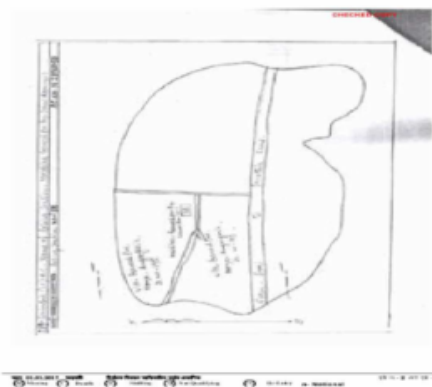

Nazri Naksha