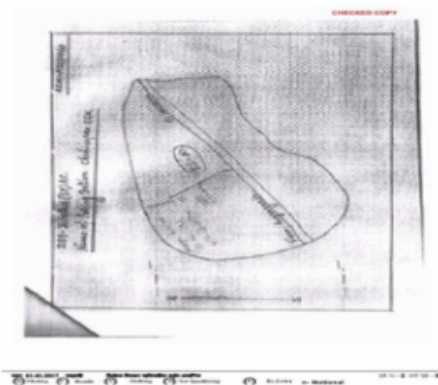

Nazri Naksha