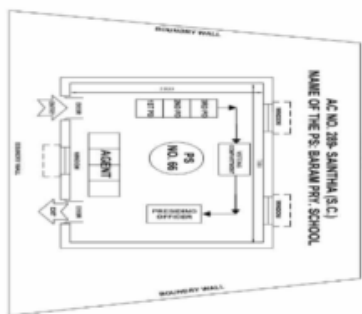

নির্বাচক নিবন্ধন আধিকারিকের স্বাক্ষর

Nazri Naksha

Google Map View

Polling Station Building Front View

Polling Station Front View

Cad View

Key MAP View

বিধানসভা নির্বাচনক্ষেত্রের নং, নাম : 289-সাঁইথিয়া  
ভাগ নং, নাম : 1-গ্রাম-আঙ্গারগড়িয়া(দক্ষিণ)