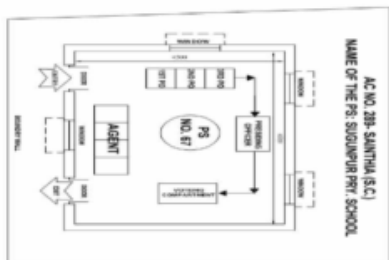

নির্বাচক নিবন্ধন আধিকারিকের স্বাক্ষর

Nazri Naksha

Google Map View

Polling Station Building Front View

Polling Station Front View

Cad View

Key MAP View

বিধানসভা নির্বাচনকেন্দ্রের নং, নাম : 289-সাঁইথিয়া
ভাগ নং, নাম : 1-গ্রাম-কবিলপুর(পূর্ব)