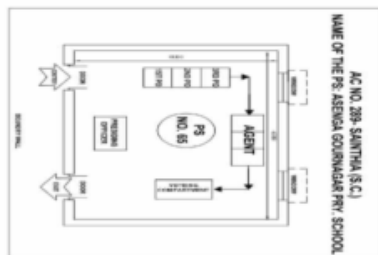

নির্বাচক নিবন্ধন আধিকারিকের স্বাক্ষর

Nazri Naksha

Google Map View

Polling Station Building Front View

Polling Station Front View

Cad View

Key MAP View

বিধানসভা নির্বাচনক্ষেত্রের নং, নাম : 289-সাঁইথিয়া
ভাগ নং, নাম : 1-গ্রাম-কবিলপুর পশ্চিম