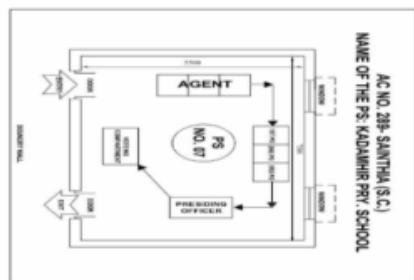

নির্বাচক নিবন্ধন আধিকারিকের স্বাক্ষর

Nazri Naksha

Google Map View

Polling Station Building Front View

Polling Station Front View

Cad View

Key MAP View

1 নাম : দিদিমনি মারান্ডি স্বামীর নাম: সোমেন মারান্ডি বাড়ির নং : নং120 বয়স : 27 লিঙ্গ : মহিলা	ZHR2095578 ফটো উপলব্ধ	2 নাম : এমেলি কিস্কু স্বামীর নাম: সনাতন কিস্কু বাড়ির নং : n0018 বয়স : 36 লিঙ্গ : মহিলা	ZHR1432376 ফটো উপলব্ধ	3 নাম : গুরু কিস্কু পিতার নাম: বাবুরাম কিস্কু বাড়ির নং : n0012 বয়স : 42 লিঙ্গ : পুরুষ	ZHR1843903 ফটো উপলব্ধ
4 নাম : নন্দ কিস্কু পিতার নাম: চাঁদ কিস্কু বাড়ির নং : n0012 বয়স : 34 লিঙ্গ : পুরুষ	ZHR1607753 ফটো উপলব্ধ	5 নাম : ছিত্তেমনি কিস্কু স্বামীর নাম: চাঁদ কিস্কু বাড়ির নং : n0012 বয়স : 68 লিঙ্গ : মহিলা	WB/42/289/210242 ফটো উপলব্ধ	6 নাম : শান্তমুনি কিস্কু স্বামীর নাম: ভোলা কিস্কু বাড়ির নং : n0009 বয়স : 42 লিঙ্গ : মহিলা	FNR2106698 ফটো উপলব্ধ
7 নাম : সরবী কিস্কু অন্যান্য: বাবুরাম কিস্কু বাড়ির নং : n0009 বয়স : 58 লিঙ্গ : মহিলা	WB/42/289/210294 ফটো উপলব্ধ	8 নাম : রাণী কিস্কু স্বামীর নাম: মুসুই কিস্কু বাড়ির নং : n0005 বয়স : 61 লিঙ্গ : মহিলা	WB/42/289/210269 ফটো উপলব্ধ	9 নাম : নবীন কিস্কু পিতার নাম: চুড়ো কিস্কু বাড়ির নং : n0003 বয়স : 51 লিঙ্গ : পুরুষ	WB/42/289/210324 ফটো উপলব্ধ
10 নাম : চুড়ো কিস্কু পিতার নাম: বালে কিস্কু বাড়ির নং : n0003 বয়স : 81 লিঙ্গ : পুরুষ	WB/42/289/210169 ফটো উপলব্ধ	11 নাম : মিস্ত্রী কিস্কু পিতার নাম: মাতাল কিস্কু বাড়ির নং : n0039 বয়স : 57 লিঙ্গ : পুরুষ	WB/42/289/210267 ফটো উপলব্ধ	12 নাম : বড়ধন কিস্কু পিতার নাম: রুপধন কিস্কু বাড়ির নং : n0034 বয়স : 35 লিঙ্গ : পুরুষ	ZHR1607746 ফটো উপলব্ধ
13 নাম : বৃন্দনী কিস্কু স্বামীর নাম: রুপধন কিস্কু বাড়ির নং : n0034 বয়স : 55 লিঙ্গ : মহিলা	WB/42/289/210320 ফটো উপলব্ধ	14 নাম : রুপধন কিস্কু পিতার নাম: মাতাল কিস্কু বাড়ির নং : n0034 বয়স : 61 লিঙ্গ : পুরুষ	WB/42/289/210311 ফটো উপলব্ধ	15 নাম : রাজা কিস্কু পিতার নাম: সুকল কিস্কু বাড়ির নং : n0027 বয়স : 61 লিঙ্গ : পুরুষ	FNR1345719 ফটো উপলব্ধ
16 নাম : মুনি হেমরম কিস্কু স্বামীর নাম: রসিক কিস্কু বাড়ির নং : n0023 বয়স : 29 লিঙ্গ : মহিলা	ZHR1843895 ফটো উপলব্ধ	17 নাম : রসিক কিস্কু পিতার নাম: শ্রীনাথ কিস্কু বাড়ির নং : n0023 বয়স : 44 লিঙ্গ : পুরুষ	ZHR1715531 ফটো উপলব্ধ	18 নাম : রবিলাল কিস্কু পিতার নাম: শ্রীনাথ কিস্কু বাড়ির নং : n0023 বয়স : 41 লিঙ্গ : পুরুষ	ZHR1334010 ফটো উপলব্ধ
19 নাম : ফুলমনি কিস্কু (সরেন) স্বামীর নাম: নন্দ কিস্কু বাড়ির নং : n0012 বয়স : 32 লিঙ্গ : মহিলা	ZHR1715556 ফটো উপলব্ধ	20 নাম : মালতী কিস্কু স্বামীর নাম: ধুমো কিস্কু বাড়ির নং : n0012 বয়স : 36 লিঙ্গ : মহিলা	ZHR1843838 ফটো উপলব্ধ	21 নাম : ধুমো কিস্কু পিতার নাম: বাবুরাম কিস্কু বাড়ির নং : n0012 বয়স : 42 লিঙ্গ : পুরুষ	ZHR1715549 ফটো উপলব্ধ
22 নাম : ভোলা কিস্কু পিতার নাম: চাঁদ কিস্কু বাড়ির নং : n0012 বয়স : 45 লিঙ্গ : পুরুষ	FNR2106656 ফটো উপলব্ধ	23 নাম : লক্ষী কিস্কু স্বামীর নাম: বড়ধন কিস্কু বাড়ির নং : n0155 বয়স : 27 লিঙ্গ : মহিলা	ZHR2095537 ফটো উপলব্ধ	24 নাম : জ্যাঠা কিস্কু পিতার নাম: মিস্ত্রী কিস্কু বাড়ির নং : N0039 বয়স : 24 লিঙ্গ : পুরুষ	ZHR2341725 ফটো উপলব্ধ
25 নাম : শান্তিমনি কিস্কু স্বামীর নাম: রবিলাল কিস্কু বাড়ির নং : N00 বয়স : 27 লিঙ্গ : মহিলা	ZHR2342111 ফটো উপলব্ধ	26 নাম : এমেলী কিস্কু পিতার নাম: ভোলা কিস্কু বাড়ির নং : N0012 বয়স : 24 লিঙ্গ : মহিলা	ZHR2341832 ফটো উপলব্ধ	27 নাম : সরমিলা কিস্কু স্বামীর নাম: শুকল কিস্কু বাড়ির নং : নং023 বয়স : 22 লিঙ্গ : মহিলা	ZHR2587236 ফটো উপলব্ধ
28 নাম : জবা কিস্কু পিতার নাম: রাজা কিস্কু বাড়ির নং : n0166 বয়স : 27 লিঙ্গ : মহিলা	ZHR2144673 ফটো উপলব্ধ	29 নাম : শুকল কিস্কু পিতার নাম: শ্রীনাথ কিস্কু বাড়ির নং : n0023 বয়স : 35 লিঙ্গ : পুরুষ	ZHR1924166 ফটো উপলব্ধ	30 নাম : সুমি কিস্কু স্বামীর নাম: গুরু কিস্কু বাড়ির নং : n0012 বয়স : 35 লিঙ্গ : মহিলা	ZHR1924190 ফটো উপলব্ধ