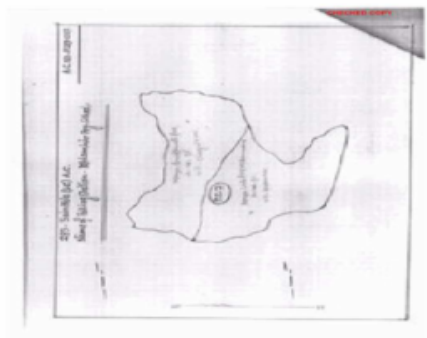

Nazri Naksha