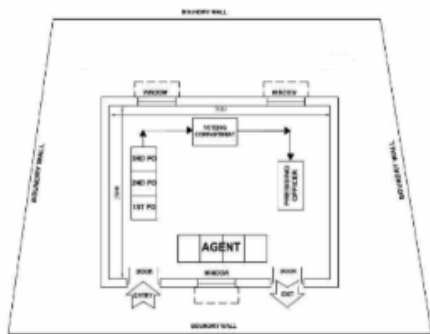

নির্বাচক নিবন্ধন আধিকারিকের স্বাক্ষর

Nazri Naksha

Google Map View

Polling Station Building Front View

Polling Station Front View

Cad View

Key MAP View

বিধানসভা নির্বাচনক্ষেত্রের নং, নাম : 289-সাঁইথিয়া  
ভাগ নং, নাম : 1-গ্রাম-মোনাই