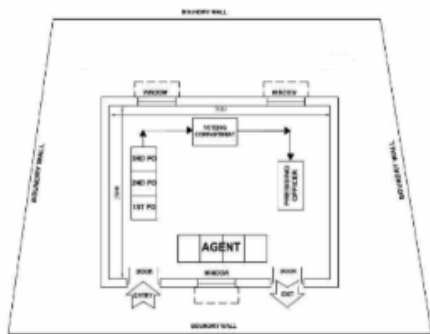

নির্বাচক নিবন্ধন আধিকারিকের স্বাক্ষর

Nazri Naksha

Google Map View

Polling Station Building Front View

Polling Station Front View

Cad View

Key MAP View

1 নাম : আলকি মিন্দা স্বামীর নাম: মোক্তার মিন্দা বাড়ির নং : n0128 বয়স : 51 লিঙ্গ : মহিলা	FNR2539062 ফটো উপলব্ধ	2 নাম : মোক্তার মির্ধা পিতার নাম: রাম মির্ধা বাড়ির নং : n0128 বয়স : 46 লিঙ্গ : পুরুষ	ZHR1535905 ফটো উপলব্ধ	3 নাম : রীণা মন্ডল স্বামীর নাম: সুশান্ত মন্ডল বাড়ির নং : 291 বয়স : 36 লিঙ্গ : মহিলা	FNR2605699 ফটো উপলব্ধ
4 নাম : পূর্ণিমা মিন্দা স্বামীর নাম: রাজ মিন্দা বাড়ির নং : N0128 বয়স : 24 লিঙ্গ : মহিলা	ZHR2351823 ফটো উপলব্ধ	5 নাম : মায়ী সরকার স্বামীর নাম: ইন্দ্রজিৎ সরকার বাড়ির নং : n0002 বয়স : 60 লিঙ্গ : মহিলা	FNR0030056 ফটো উপলব্ধ	6 নাম : বিক্রম মহারা পিতার নাম: বাপি মহারা বাড়ির নং : N0227 বয়স : 25 লিঙ্গ : পুরুষ	ZHR2234326 ফটো উপলব্ধ
7 নাম : দিনেশ টুডু পিতার নাম: মারাং টুডু বাড়ির নং : বয়স : 39 লিঙ্গ : পুরুষ	FNR2530962 ফটো উপলব্ধ	8 নাম : রাজা মির্ধা পিতার নাম: মোক্তার মির্ধা বাড়ির নং : n0128 বয়স : 27 লিঙ্গ : পুরুষ	ZHR2136679 ফটো উপলব্ধ	9 নাম : সুশান্ত হালদার পিতার নাম: পরিমল হালদার বাড়ির নং : n0282 বয়স : 37 লিঙ্গ : পুরুষ	ZHR2044584 ফটো উপলব্ধ
10 নাম : সুশান্ত মন্ডল পিতার নাম: শিবচরন মন্ডল বাড়ির নং : n0144 বয়স : 47 লিঙ্গ : পুরুষ	FNR2531119 ফটো উপলব্ধ	11 নাম : রাশী মূর্মু স্বামীর নাম: রুবন মূর্মু বাড়ির নং : এন0112 বয়স : 26 লিঙ্গ : মহিলা	ZHR2238772 ফটো উপলব্ধ	12 নাম : ইন্দ্রজিৎ সরকার পিতার নাম: হরেন্দ্র সরকার বাড়ির নং : n0001 বয়স : 48 লিঙ্গ : পুরুষ	FNR0030031 ফটো উপলব্ধ
13 নাম : মিনু মির্ধা পিতার নাম: মোক্তার মির্ধা বাড়ির নং : এন0128 বয়স : 22 লিঙ্গ : মহিলা	ZHR2686012 ফটো উপলব্ধ	14 নাম : মনোজ মির্ধা পিতার নাম: মোকতার মির্ধা বাড়ির নং : এন0128 বয়স : 36 লিঙ্গ : পুরুষ	ZHR2686152 ফটো উপলব্ধ	15 নাম : মিনতি কর্মকার স্বামীর নাম: তারাপদ কর্মকার বাড়ির নং : n0145 বয়স : 79 লিঙ্গ : মহিলা	FNR1835198 ফটো উপলব্ধ
16 নাম : সেনাপতি কর্মকার পিতার নাম: তারাপদ কর্মকার বাড়ির নং : n0145 বয়স : 50 লিঙ্গ : পুরুষ	WB/42/289/324069 ফটো উপলব্ধ	17 নাম : সুজিত কর্মকার পিতার নাম: গনপতি কর্মকার বাড়ির নং : n0290 বয়স : 29 লিঙ্গ : পুরুষ	ZHR2044634 ফটো উপলব্ধ	18 নাম : প্রিয়াঙ্কা কর্মকার পিতার নাম: সেনাপতি কর্মকার বাড়ির নং : এন0145 বয়স : 23 লিঙ্গ : মহিলা	ZHR2514982 ফটো উপলব্ধ
19 নাম : গনপতি কর্মকার পিতার নাম: তারাপদ কর্মকার বাড়ির নং : n0145 বয়স : 56 লিঙ্গ : পুরুষ	FNR1835206 ফটো উপলব্ধ	20 নাম : সূর্য কর্মকার(লোহার) পিতার নাম: কালীপদ কর্মকার বাড়ির নং : n0248 বয়স : 45 লিঙ্গ : পুরুষ	FNR2382455 ফটো উপলব্ধ	21 নাম : সুনীতি কুশারী স্বামীর নাম: হরিপদ কুশারী বাড়ির নং : n0014 বয়স : 71 লিঙ্গ : মহিলা	WB/42/289/327193 ফটো উপলব্ধ
22 নাম : রীণা কুশারী স্বামীর নাম: হরিপদ কুশারী বাড়ির নং : n0014 বয়স : 55 লিঙ্গ : মহিলা	ZHR2657153 ফটো উপলব্ধ	23 নাম : রুমা কুশারী স্বামীর নাম: সঞ্জীত কুশারী বাড়ির নং : এন0014 বয়স : 35 লিঙ্গ : মহিলা	ZHR2686210 ফটো উপলব্ধ	24 নাম : সঞ্জিত কুশারী পিতার নাম: হরিপদ কুশারী বাড়ির নং : n0014 বয়স : 43 লিঙ্গ : পুরুষ	FNR2168540 ফটো উপলব্ধ
25 নাম : সুজিৎ কুশারী পিতার নাম: হরিপদ কুশারী বাড়ির নং : n0015 বয়স : 50 লিঙ্গ : পুরুষ	WB/42/289/327394 ফটো উপলব্ধ	26 নাম : বেলারানী কুশারী স্বামীর নাম: কালচাঁদ কুশারী বাড়ির নং : n0048 বয়স : 88 লিঙ্গ : মহিলা	WB/42/289/327122 ফটো উপলব্ধ	27 নাম : সুমন চন্দ্রগুপ্ত পিতার নাম: অমিত রঞ্জন চন্দ্রগুপ্ত বাড়ির নং : n0035 বয়স : 32 লিঙ্গ : পুরুষ	ZHR1634922 ফটো উপলব্ধ
28 নাম : আরতি হালদার স্বামীর নাম: অনিল হালদার বাড়ির নং : n0035 বয়স : 49 লিঙ্গ : মহিলা	FNR1301803 ফটো উপলব্ধ	29 নাম : গায়ত্রী গুপ্ত স্বামীর নাম: অমিতরঞ্জন চন্দ্র গুপ্ত বাড়ির নং : n0035 বয়স : 72 লিঙ্গ : মহিলা	WB/42/289/327169 ফটো উপলব্ধ	30 নাম : অমিতরঞ্জন চন্দ্রগুপ্ত পিতার নাম: মাখনলাল চন্দ্রগুপ্ত বাড়ির নং : n0035 বয়স : 70 লিঙ্গ : পুরুষ	WB/42/289/327277 ফটো উপলব্ধ