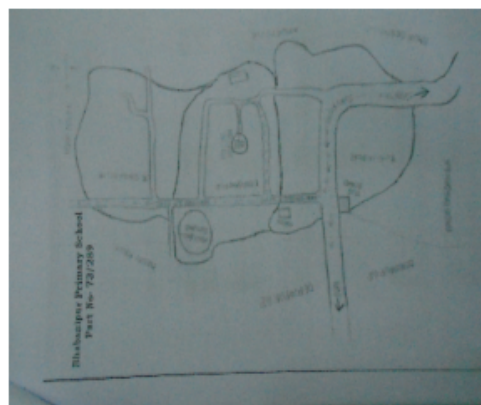

নির্বাচক নিবন্ধন আধিকারিকের স্বাক্ষর

Nazri Naksha

Google Map View

Polling Station Building Front View

Polling Station Front View

Cad View

Key MAP View

1 নাম : আলকি মিন্দা স্বামীর নাম: মোক্তার মিন্দা বাড়ির নং : n0128 বয়স : 51 লিঙ্গ : মহিলা	FNR2539062 ফটো উপলব্ধ	2 নাম : মোক্তার মির্ধা পিতার নাম: রাম মির্ধা বাড়ির নং : n0128 বয়স : 46 লিঙ্গ : পুরুষ	ZHR1535905 ফটো উপলব্ধ	3 নাম : রীণা মন্ডল স্বামীর নাম: সুশান্ত মন্ডল বাড়ির নং : 291 বয়স : 36 লিঙ্গ : মহিলা	FNR2605699 ফটো উপলব্ধ
4 নাম : পূর্ণিমা মিন্দা স্বামীর নাম: রাজ মিন্দা বাড়ির নং : N0128 বয়স : 24 লিঙ্গ : মহিলা	ZHR2351823 ফটো উপলব্ধ	5 নাম : মায়ী সরকার স্বামীর নাম: ইন্দ্রজিৎ সরকার বাড়ির নং : n0002 বয়স : 60 লিঙ্গ : মহিলা	FNR0030056 ফটো উপলব্ধ	6 নাম : বিক্রম মহারা পিতার নাম: বাপি মহারা বাড়ির নং : N0227 বয়স : 25 লিঙ্গ : পুরুষ	ZHR2234326 ফটো উপলব্ধ
7 নাম : দিনেশ টুডু পিতার নাম: মারাং টুডু বাড়ির নং : বয়স : 39 লিঙ্গ : পুরুষ	FNR2530962 ফটো উপলব্ধ	8 নাম : রাজা মির্ধা পিতার নাম: মোক্তার মির্ধা বাড়ির নং : n0128 বয়স : 27 লিঙ্গ : পুরুষ	ZHR2136679 ফটো উপলব্ধ	9 নাম : সুশান্ত হালদার পিতার নাম: পরিমল হালদার বাড়ির নং : n0282 বয়স : 37 লিঙ্গ : পুরুষ	ZHR2044584 ফটো উপলব্ধ
10 নাম : সুশান্ত মন্ডল পিতার নাম: শিবচরন মন্ডল বাড়ির নং : n0144 বয়স : 47 লিঙ্গ : পুরুষ	FNR2531119 ফটো উপলব্ধ	11 নাম : রাশী মূর্মু স্বামীর নাম: রুবন মূর্মু বাড়ির নং : এন0112 বয়স : 26 লিঙ্গ : মহিলা	ZHR2238772 ফটো উপলব্ধ	12 নাম : ইন্দ্রজিৎ সরকার পিতার নাম: হরেন্দ্র সরকার বাড়ির নং : n0001 বয়স : 48 লিঙ্গ : পুরুষ	FNR0030031 ফটো উপলব্ধ
13 নাম : মিনু মির্ধা পিতার নাম: মোক্তার মির্ধা বাড়ির নং : এন0128 বয়স : 22 লিঙ্গ : মহিলা	ZHR2686012 ফটো উপলব্ধ	14 নাম : মনোজ মির্ধা পিতার নাম: মোকতার মির্ধা বাড়ির নং : এন0128 বয়স : 36 লিঙ্গ : পুরুষ	ZHR2686152 ফটো উপলব্ধ	15 নাম : মিনতি কর্মকার স্বামীর নাম: তারাপদ কর্মকার বাড়ির নং : n0145 বয়স : 79 লিঙ্গ : মহিলা	FNR1835198 ফটো উপলব্ধ
16 নাম : সেনাপতি কর্মকার পিতার নাম: তারাপদ কর্মকার বাড়ির নং : n0145 বয়স : 50 লিঙ্গ : পুরুষ	WB/42/289/324069 ফটো উপলব্ধ	17 নাম : সুজিত কর্মকার পিতার নাম: গনপতি কর্মকার বাড়ির নং : n0290 বয়স : 29 লিঙ্গ : পুরুষ	ZHR2044634 ফটো উপলব্ধ	18 নাম : প্রিয়াঙ্কা কর্মকার পিতার নাম: সেনাপতি কর্মকার বাড়ির নং : এন0145 বয়স : 23 লিঙ্গ : মহিলা	ZHR2514982 ফটো উপলব্ধ
19 নাম : গনপতি কর্মকার পিতার নাম: তারাপদ কর্মকার বাড়ির নং : n0145 বয়স : 56 লিঙ্গ : পুরুষ	FNR1835206 ফটো উপলব্ধ	20 নাম : সূর্য কর্মকার(লোহার) পিতার নাম: কালীপদ কর্মকার বাড়ির নং : n0248 বয়স : 45 লিঙ্গ : পুরুষ	FNR2382455 ফটো উপলব্ধ	21 নাম : সুনীতি কুশারী স্বামীর নাম: হরিপদ কুশারী বাড়ির নং : n0014 বয়স : 71 লিঙ্গ : মহিলা	WB/42/289/327193 ফটো উপলব্ধ
22 নাম : রীণা কুশারী স্বামীর নাম: হরিপদ কুশারী বাড়ির নং : n0014 বয়স : 55 লিঙ্গ : মহিলা	ZHR2657153 ফটো উপলব্ধ	23 নাম : রুমা কুশারী স্বামীর নাম: সঞ্জীত কুশারী বাড়ির নং : এন0014 বয়স : 35 লিঙ্গ : মহিলা	ZHR2686210 ফটো উপলব্ধ	24 নাম : সঞ্জিত কুশারী পিতার নাম: হরিপদ কুশারী বাড়ির নং : n0014 বয়স : 43 লিঙ্গ : পুরুষ	FNR2168540 ফটো উপলব্ধ
25 নাম : সুজিৎ কুশারী পিতার নাম: হরিপদ কুশারী বাড়ির নং : n0015 বয়স : 50 লিঙ্গ : পুরুষ	WB/42/289/327394 ফটো উপলব্ধ	26 নাম : বেলারানী কুশারী স্বামীর নাম: কালচাঁদ কুশারী বাড়ির নং : n0048 বয়স : 88 লিঙ্গ : মহিলা	WB/42/289/327122 ফটো উপলব্ধ	27 নাম : সুমন চন্দ্রগুপ্ত পিতার নাম: অমিত রঞ্জন চন্দ্রগুপ্ত বাড়ির নং : n0035 বয়স : 32 লিঙ্গ : পুরুষ	ZHR1634922 ফটো উপলব্ধ
28 নাম : আরতি হালদার স্বামীর নাম: অনিল হালদার বাড়ির নং : n0035 বয়স : 49 লিঙ্গ : মহিলা	FNR1301803 ফটো উপলব্ধ	29 নাম : গায়ত্রী গুপ্ত স্বামীর নাম: অমিতরঞ্জন চন্দ্র গুপ্ত বাড়ির নং : n0035 বয়স : 72 লিঙ্গ : মহিলা	WB/42/289/327169 ফটো উপলব্ধ	30 নাম : অমিতরঞ্জন চন্দ্রগুপ্ত পিতার নাম: মাখনলাল চন্দ্রগুপ্ত বাড়ির নং : n0035 বয়স : 70 লিঙ্গ : পুরুষ	WB/42/289/327277 ফটো উপলব্ধ