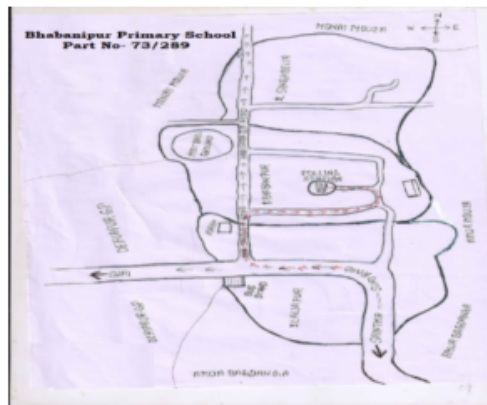

Nazri Naksha