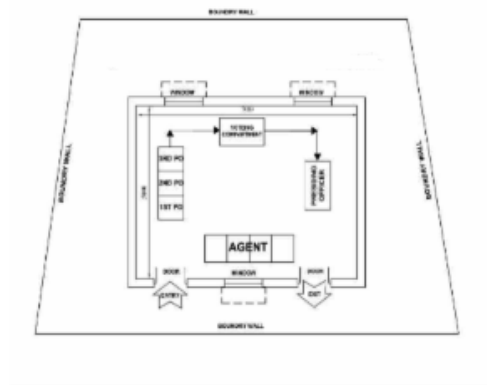

নির্বাচক নিবন্ধন আধিকারিকের স্বাক্ষর

Nazri Naksha

Google Map View

Polling Station Building Front View

Polling Station Front View

Cad View

Key MAP View

1 নাম : শ্রাবণী বায়েন স্বামীর নাম: অমল বায়েন বাড়ির নং : বয়স : 26 লিঙ্গ : মহিলা	ZHR2353084 ফটো উপলব্ধ	2 নাম : দানিয়েল সরেন পিতার নাম: মঙ্গল সরেন বাড়ির নং : বয়স : 27 লিঙ্গ : পুরুষ	ZHR2253763 ফটো উপলব্ধ	3 নাম : ফুলমনি টুডু পিতার নাম: ছুতোর টুডু বাড়ির নং : বয়স : 25 লিঙ্গ : মহিলা	ZHR2253789 ফটো উপলব্ধ
4 নাম : করনাসিন্দু ঘোষ পিতার নাম: মুরারীমোহন ঘোষ বাড়ির নং : n0233 বয়স : 67 লিঙ্গ : পুরুষ	WB/42/289/342186 ফটো উপলব্ধ	5 নাম : সুসিতা চ্যাটার্জী পিতার নাম: মনোজ কুমার চ্যাটার্জী বাড়ির নং : n0049 বয়স : 30 লিঙ্গ : মহিলা	ZHR1749670 ফটো উপলব্ধ	6 নাম : রূপালী চ্যাটার্জী স্বামীর নাম: মনোজ কুমার চ্যাটার্জী বাড়ির নং : n0049 বয়স : 53 লিঙ্গ : মহিলা	ZHR1357508 ফটো উপলব্ধ
7 নাম : মনোজ কুমার চ্যাটার্জী পিতার নাম: নিমাই চন্দ্র চ্যাটার্জী বাড়ির নং : n0049 বয়স : 57 লিঙ্গ : পুরুষ	ZHR1185040 ফটো উপলব্ধ	8 নাম : সুলেখা বাগদি পিতার নাম: মোহন বাগদি বাড়ির নং : n10 বয়স : 34 লিঙ্গ : মহিলা	RSR1387562 ফটো উপলব্ধ	9 নাম : সূর্য বায়েন পিতার নাম: শরৎ চন্দ্র বায়েন বাড়ির নং : বয়স : 23 লিঙ্গ : পুরুষ	ZHR2598563 ফটো উপলব্ধ
10 নাম : সুরেন্দ্র কুমার বাগ্দী পিতার নাম: দিলীপ কুমার বাগ্দী বাড়ির নং : এন 01 বয়স : 29 লিঙ্গ : পুরুষ	ZHR1864305 ফটো উপলব্ধ	11 নাম : রাহুল বাগ্দী পিতার নাম: তপন বাগ্দী বাড়ির নং : n0001 বয়স : 28 লিঙ্গ : পুরুষ	ZHR1949536 ফটো উপলব্ধ	12 নাম : পার্বতী বাগ্দী স্বামীর নাম: অজিত বাগ্দী বাড়ির নং : n0048 বয়স : 32 লিঙ্গ : মহিলা	ZHR1949544 ফটো উপলব্ধ
13 নাম : পিরু বাগ্দী পিতার নাম: বিশ্বনাথ বাগ্দী বাড়ির নং : n0043 বয়স : 28 লিঙ্গ : পুরুষ	ZHR1949551 ফটো উপলব্ধ	14 নাম : লেবু বাগ্দী পিতার নাম: অশোক বাগ্দী বাড়ির নং : n0042 বয়স : 30 লিঙ্গ : পুরুষ	ZHR1949569 ফটো উপলব্ধ	15 নাম : কোমল বাগ্দী পিতার নাম: অশোক বাগ্দী বাড়ির নং : n0042 বয়স : 26 লিঙ্গ : পুরুষ	ZHR2177921 ফটো উপলব্ধ
16 নাম : সৌরভ বাগ্দী পিতার নাম: তপন বাগ্দী বাড়ির নং : n0025 বয়স : 26 লিঙ্গ : পুরুষ	ZHR2182152 ফটো উপলব্ধ	17 নাম : বিকাশ বাগ্দী পিতার নাম: অশোক বাগ্দী বাড়ির নং : n0007 বয়স : 32 লিঙ্গ : পুরুষ	ZHR1635978 ফটো উপলব্ধ	18 নাম : আশালতা বাগ্দী স্বামীর নাম: শিশির কুমার বাগ্দী বাড়ির নং : n0030 বয়স : 43 লিঙ্গ : মহিলা	FNR1331123 ফটো উপলব্ধ
19 নাম : সন্দীপ বাগ্দী পিতার নাম: লক্ষন বাগ্দী বাড়ির নং : n0021 বয়স : 37 লিঙ্গ : পুরুষ	FNR2606150 ফটো উপলব্ধ	20 নাম : দিলিপকুমার বাগ্দী পিতার নাম: ধবজাধারী বাগ্দী বাড়ির নং : 1 বয়স : 57 লিঙ্গ : পুরুষ	ZHR2411478 ফটো উপলব্ধ	21 নাম : পূজা বাগদি স্বামীর নাম: সাধন বাগদি বাড়ির নং : এন0047 বয়স : 21 লিঙ্গ : মহিলা	ZHR2734374 ফটো উপলব্ধ
22 নাম : তুফান বাগ্দী পিতার নাম: শিশির কুমার বাগ্দী বাড়ির নং : 0000 বয়স : 25 লিঙ্গ : পুরুষ	ZHR2243475 ফটো উপলব্ধ	23 নাম : রিস্টু বাগ্দী পিতার নাম: গঙ্গাধর বাগ্দী বাড়ির নং : 00 বয়স : 25 লিঙ্গ : পুরুষ	ZHR2250421 ফটো উপলব্ধ	24 নাম : আদিতা নারায়ণ বাগ্দী পিতার নাম: গৌর বাগ্দী বাড়ির নং : 00 বয়স : 27 লিঙ্গ : পুরুষ	ZHR2250454 ফটো উপলব্ধ
25 নাম : পরিস্কারী বাগ্দী স্বামীর নাম: সুদীপ বাগ্দী বাড়ির নং : n0021 বয়স : 29 লিঙ্গ : মহিলা	ZHR2161123 ফটো উপলব্ধ	26 নাম : জয়ন্ত বাগ্দী পিতার নাম: নিত্য গোপাল বাগ্দী বাড়ির নং : n0008 বয়স : 26 লিঙ্গ : পুরুষ	ZHR2181196 ফটো উপলব্ধ	27 নাম : সাথী বাগ্দী স্বামীর নাম: প্রদীপ বাগ্দী বাড়ির নং : 00 বয়স : 25 লিঙ্গ : মহিলা	ZHR2237113 ফটো উপলব্ধ
28 নাম : রিয়া বাগ্দী স্বামীর নাম: রাহুল বাগ্দী বাড়ির নং : 00 বয়স : 25 লিঙ্গ : মহিলা	ZHR2237139 ফটো উপলব্ধ	29 নাম : রিম্পা বাগদি স্বামীর নাম: পিরু বাগদি বাড়ির নং : এন0043 বয়স : 20 লিঙ্গ : মহিলা	ZHR2729556 ফটো উপলব্ধ	30 নাম : রনজীৎ বাগ্দী পিতার নাম: অধীর বাগ্দী বাড়ির নং : বয়স : 24 লিঙ্গ : পুরুষ	ZHR2598944 ফটো উপলব্ধ