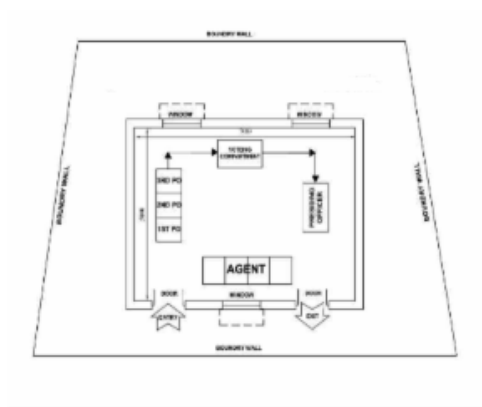

নির্বাচক নিবন্ধন আধিকারিকের স্বাক্ষর

Nazri Naksha

Google Map View

Polling Station Building Front View

Polling Station Front View

Cad View

Key MAP View

1 নাম : অনীল বাপ্দী পিতার নাম: সৌর বাপ্দী বাড়ির নং : n0166 বয়স : 51 লিঙ্গ : পুরুষ	FNR2531952 ফটো উপলব্ধ	2 নাম : তাহেরা বিবি স্বামীর নাম: সালিমত সেখ বাড়ির নং : n0163 বয়স : 29 লিঙ্গ : মহিলা	ZHR1865336 ফটো উপলব্ধ	3 নাম : বাদশা সেখ পিতার নাম: বাসির সেখ বাড়ির নং : n0163 বয়স : 29 লিঙ্গ : পুরুষ	ZHR1865138 ফটো উপলব্ধ
4 নাম : রাজা সেখ পিতার নাম: বাসির সেখ বাড়ির নং : n0163 বয়স : 31 লিঙ্গ : পুরুষ	ZHR1637024 ফটো উপলব্ধ	5 নাম : লায়লা বিবি স্বামীর নাম: জাকির বাড়ির নং : n0163 বয়স : 57 লিঙ্গ : মহিলা	WB/42/289/339385 ফটো উপলব্ধ	6 নাম : গুলেস্তা বিবি স্বামীর নাম: সাবদুল বাড়ির নং : n0163 বয়স : 78 লিঙ্গ : মহিলা	WB/42/289/339312 ফটো উপলব্ধ
7 নাম : জাকির সেখ পিতার নাম: সাবদুল সেখ বাড়ির নং : n0163 বয়স : 62 লিঙ্গ : পুরুষ	WB/42/289/339397 ফটো উপলব্ধ	8 নাম : নিলোফার বেগম স্বামীর নাম: সাহাবাজ আলম বাড়ির নং : n0152 বয়স : 35 লিঙ্গ : মহিলা	ZHR1358779 ফটো উপলব্ধ	9 নাম : সাহাবাজ আলম পিতার নাম: সাহিল সেখ বাড়ির নং : n0152 বয়স : 37 লিঙ্গ : পুরুষ	FNR2531978 ফটো উপলব্ধ
10 নাম : মাহাজাদি বিবি স্বামীর নাম: সয়িল আলম বাড়ির নং : n0152 বয়স : 57 লিঙ্গ : মহিলা	WB/42/289/339387 ফটো উপলব্ধ	11 নাম : সুলতানা বিবি স্বামীর নাম: নওসাদ সেখ বাড়ির নং : 00 বয়স : 48 লিঙ্গ : মহিলা	FNR2371797 ফটো উপলব্ধ	12 নাম : নওসাদ সেখ পিতার নাম: নূর সেখ বাড়ির নং : 00 বয়স : 48 লিঙ্গ : পুরুষ	FNR2371789 ফটো উপলব্ধ
13 নাম : জংবাজ আলম পিতার নাম: সাহিল আলম বাড়ির নং : n0152 বয়স : 34 লিঙ্গ : পুরুষ	ZHR1358407 ফটো উপলব্ধ	14 নাম : সুকুমার মুন্সী পিতার নাম: মিতন মুন্সী বাড়ির নং : n0151 বয়স : 33 লিঙ্গ : পুরুষ	ZHR1537398 ফটো উপলব্ধ	15 নাম : সাধেশ্বরী মিল্লা পিতার নাম: মেতন মিল্লা বাড়ির নং : n0151 বয়স : 46 লিঙ্গ : মহিলা	FNR2531945 ফটো উপলব্ধ
16 নাম : প্রমিলা পন্ডিভ স্বামীর নাম: রাজেশ পন্ডিভ বাড়ির নং : n0141 বয়স : 41 লিঙ্গ : মহিলা	ZHR1537729 ফটো উপলব্ধ	17 নাম : রাজেশ পন্ডিভ পিতার নাম: রামধারী পন্ডিভ বাড়ির নং : n0141 বয়স : 46 লিঙ্গ : পুরুষ	FNR2531911 ফটো উপলব্ধ	18 নাম : মৌসুমী ঘোষ স্বামীর নাম: শ্রীরূপ ঘোষ বাড়ির নং : n0097 বয়স : 32 লিঙ্গ : মহিলা	ZHR1750983 ফটো উপলব্ধ
19 নাম : শ্রীরূপ ঘোষ পিতার নাম: দুঃখহরন ঘোষ বাড়ির নং : n0097 বয়স : 39 লিঙ্গ : পুরুষ	FNR2531903 ফটো উপলব্ধ	20 নাম : কৃষ্ণ কুমার লায়েক পিতার নাম: শরৎ চন্দ্র লায়েক বাড়ির নং : n0096 বয়স : 39 লিঙ্গ : পুরুষ	FNR2531895 ফটো উপলব্ধ	21 নাম : ডালিয়া বিবি স্বামীর নাম: বাবু সেখ বাড়ির নং : n0050 বয়স : 40 লিঙ্গ : মহিলা	FNR2371623 ফটো উপলব্ধ
22 নাম : মর্জিনা বিবি স্বামীর নাম: গোলামর সেখ বাড়ির নং : n0050 বয়স : 58 লিঙ্গ : মহিলা	WB/42/289/339094 ফটো উপলব্ধ	23 নাম : সেখ লতিব পিতার নাম: সেখ ভৌদু বাড়ির নং : n0294 বয়স : 59 লিঙ্গ : পুরুষ	WB/42/289/396655 ফটো উপলব্ধ	24 নাম : টপু কাজী পিতার নাম: সৈয়দুল কাজী বাড়ির নং : n0288 বয়স : 53 লিঙ্গ : পুরুষ	ZHR1458660 ফটো উপলব্ধ
25 নাম : এলিম সেখ পিতার নাম: রসিদ সেখ বাড়ির নং : n0277 বয়স : 42 লিঙ্গ : পুরুষ	FNR2547545 ফটো উপলব্ধ	26 নাম : জাববার হোসেন পিতার নাম: মহম্মদ হোসেন বাড়ির নং : n0271 বয়স : 72 লিঙ্গ : পুরুষ	WB/42/289/390017 ফটো উপলব্ধ	27 নাম : চাঁদনী বিবি স্বামীর নাম: জাববার হোসেন বাড়ির নং : n0270 বয়স : 66 লিঙ্গ : মহিলা	WB/42/289/390018 ফটো উপলব্ধ
28 নাম : নাসিবুর রহমান পিতার নাম: হিবজু রহমান বাড়ির নং : n0249 বয়স : 63 লিঙ্গ : পুরুষ	ZHR1448315 ফটো উপলব্ধ	29 নাম : রেশমা বিবি স্বামীর নাম: আমির খাঁ বাড়ির নং : n0246 বয়স : 41 লিঙ্গ : মহিলা	ZHR1448307 ফটো উপলব্ধ	30 নাম : মরিনা বিবি স্বামীর নাম: মিল্টু সেখ বাড়ির নং : n0245 বয়স : 40 লিঙ্গ : মহিলা	ZHR1448299 ফটো উপলব্ধ