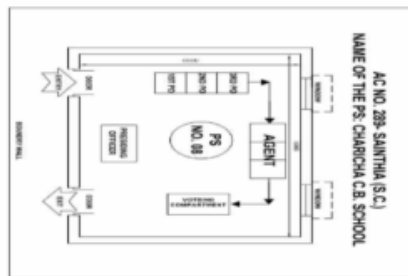

নির্বাচক নিবন্ধন আধিকারিকের স্বাক্ষর

Nazri Naksha

Google Map View

Polling Station Building Front View

Polling Station Front View

Cad View

Key MAP View

1 নাম : ইসলাম মিয়া পিতার নাম: নিয়াজ আলি মিয়া বাড়ির নং : n0002 বয়স : 66 লিঙ্গ : পুরুষ	FNR2451540 ফটো উপলব্ধ	2 নাম : নুরজাহান বিবি স্বামীর নাম: শরিফ সেখ বাড়ির নং : n0063 বয়স : 46 লিঙ্গ : মহিলা	ZHR1715945 ফটো উপলব্ধ	3 নাম : শরিফ সেখ পিতার নাম: বদরুদ্দিন সেখ বাড়ির নং : n0063 বয়স : 47 লিঙ্গ : পুরুষ	FNR1345669 ফটো উপলব্ধ
4 নাম : সাবির সেখ পিতার নাম: বাচ্চু সেখ বাড়ির নং : n0063 বয়স : 32 লিঙ্গ : পুরুষ	ZHR1715861 ফটো উপলব্ধ	5 নাম : সেরিকাবিবি স্বামীর নাম: বাচ্চু সেখ বাড়ির নং : n0063 বয়স : 52 লিঙ্গ : মহিলা	WB/42/289/216447 ফটো উপলব্ধ	6 নাম : বাচ্চু সেখ পিতার নাম: বদরুদ্দিন সেখ বাড়ির নং : n0063 বয়স : 55 লিঙ্গ : পুরুষ	WB/42/289/216534 ফটো উপলব্ধ
7 নাম : কুরসেদ মিয়া পিতার নাম: নিজামুদ্দিন মিয়া বাড়ির নং : n0003 বয়স : 41 লিঙ্গ : পুরুষ	FNR2109437 ফটো উপলব্ধ	8 নাম : ফতেমা বিবি স্বামীর নাম: কুরসেদ মিয়া বাড়ির নং : n0003 বয়স : 41 লিঙ্গ : মহিলা	FNR2109445 ফটো উপলব্ধ	9 নাম : লাইলুনবিবি স্বামীর নাম: ইসরাইল বাড়ির নং : n0003 বয়স : 56 লিঙ্গ : মহিলা	WB/42/289/216164 ফটো উপলব্ধ
10 নাম : ইসরাইল মিয়া পিতার নাম: নিজামুদ্দিন মিয়া বাড়ির নং : n0003 বয়স : 61 লিঙ্গ : পুরুষ	WB/42/289/216033 ফটো উপলব্ধ	11 নাম : জৈন্তনবিবি স্বামীর নাম: ইসলাম বাড়ির নং : n0002 বয়স : 62 লিঙ্গ : মহিলা	WB/42/289/216299 ফটো উপলব্ধ	12 নাম : মহঃ তাজিম মিয়া পিতার নাম: ইসলাম মিয়া বাড়ির নং : n0002 বয়স : 35 লিঙ্গ : পুরুষ	ZHR1334283 ফটো উপলব্ধ
13 নাম : মজিনা বিবি স্বামীর নাম: সেলিম মিয়া বাড়ির নং : n0002 বয়স : 39 লিঙ্গ : মহিলা	FNR2110757 ফটো উপলব্ধ	14 নাম : সেলিম মিয়া পিতার নাম: ইসলাম মিয়া বাড়ির নং : n0002 বয়স : 40 লিঙ্গ : পুরুষ	FNR2110765 ফটো উপলব্ধ	15 নাম : মনসুর আনসারী পিতার নাম: সিদ্দিক আনসারী বাড়ির নং : n0139 বয়স : 34 লিঙ্গ : পুরুষ	ZHR1608199 ফটো উপলব্ধ
16 নাম : জামেলা বিবি স্বামীর নাম: সিদ্দিক আনসারী বাড়ির নং : n0139 বয়স : 52 লিঙ্গ : মহিলা	ZHR1518125 ফটো উপলব্ধ	17 নাম : সিদ্দিক আনসারী পিতার নাম: পীর মহম্মদ বাড়ির নং : n0139 বয়স : 55 লিঙ্গ : পুরুষ	ZHR1432566 ফটো উপলব্ধ	18 নাম : মিনা বেগম স্বামীর নাম: ইব্রাহিম সেখ বাড়ির নং : n0138 বয়স : 44 লিঙ্গ : মহিলা	ZHR1432541 ফটো উপলব্ধ
19 নাম : শেখ কবীরুদ্দিন পিতার নাম: ইয়ার উদ্দিন সেখ বাড়ির নং : 194 বয়স : 37 লিঙ্গ : পুরুষ	FNR2595601 ফটো উপলব্ধ	20 নাম : গিয়াসউদ্দিন সেখ পিতার নাম: ইয়ারউদ্দিন সেখ বাড়ির নং : n0129 বয়স : 42 লিঙ্গ : পুরুষ	FNR2110153 ফটো উপলব্ধ	21 নাম : কহিনুরবিবি স্বামীর নাম: কিনু খাঁন বাড়ির নং : n0081 বয়স : 56 লিঙ্গ : মহিলা	WB/42/289/216423 ফটো উপলব্ধ
22 নাম : সাহেব খাঁন পিতার নাম: কিনু খাঁন বাড়ির নং : n0081 বয়স : 34 লিঙ্গ : পুরুষ	ZHR1509991 ফটো উপলব্ধ	# 23 নাম : হাসান খাঁন পিতার নাম: কিনু খাঁন বাড়ির নং : n0081 বয়স : 30 লিঙ্গ : পুরুষ	ZHR1715838 ফটো উপলব্ধ	24 নাম : ফতেমা বিবি স্বামীর নাম: রেজাউল মিয়া বাড়ির নং : n0259 বয়স : 36 লিঙ্গ : মহিলা	ZHR2095610 ফটো উপলব্ধ
25 নাম : আসমিন বিবি স্বামীর নাম: মনসুর আনসারী বাড়ির নং : n0271 বয়স : 28 লিঙ্গ : মহিলা	ZHR2095735 ফটো উপলব্ধ	26 নাম : হাজরা বিবি স্বামীর নাম: তনবীর আনসারী বাড়ির নং : n0272 বয়স : 30 লিঙ্গ : মহিলা	ZHR2095743 ফটো উপলব্ধ	27 নাম : গোলাপ সার খাতুন স্বামীর নাম: আফজল আনসারী বাড়ির নং : n0273 বয়স : 30 লিঙ্গ : মহিলা	ZHR2095750 ফটো উপলব্ধ
28 নাম : সেখ জিয়াউদ্দিন পিতার নাম: সেখ বাচ্চু বাড়ির নং : n0063 বয়স : 28 লিঙ্গ : পুরুষ	ZHR2025773 ফটো উপলব্ধ	29 নাম : সেখ সেমিম পিতার নাম: সেখ বাচ্চু বাড়ির নং : n0063 বয়স : 23 লিঙ্গ : পুরুষ	ZHR2499028 ফটো উপলব্ধ	30 নাম : নুরজাহান বিবি স্বামীর নাম: সাবির সেখ বাড়ির নং : n0063 বয়স : 24 লিঙ্গ : মহিলা	ZHR2499069 ফটো উপলব্ধ