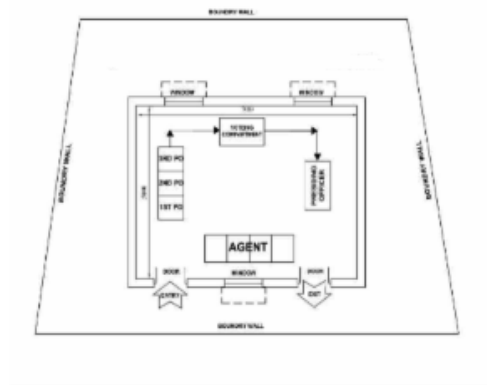

নির্বাচক নিবন্ধন আধিকারিকের স্বাক্ষর

Nazri Naksha

Google Map View

Polling Station Building Front View

Polling Station Front View

Cad View

Key MAP View

1	WB/42/289/339019	নাম : সামসুন্নেহার বিবি স্বামীর নাম: নওসাদ মহম্মদ বাড়ির নং : n0010 বয়স : 60 লিঙ্গ : মহিলা	ফটো উপলব্ধ	2	ZHR1950518	নাম : আমীর মহঃ পিতার নাম: জাক্বার সেখ বাড়ির নং : n0155 বয়স : 35 লিঙ্গ : পুরুষ	ফটো উপলব্ধ	3	ZHR1950500	নাম : মিঠুন সেখ পিতার নাম: জাক্বার সেখ বাড়ির নং : n0155 বয়স : 32 লিঙ্গ : পুরুষ	ফটো উপলব্ধ
4	ZHR1950476	নাম : ঝন্টু সেখ পিতার নাম: সিতাব সেখ বাড়ির নং : n0173 বয়স : 30 লিঙ্গ : পুরুষ	ফটো উপলব্ধ	5	ZHR1831221	নাম : রুপা বেগম স্বামীর নাম: মইনুদ্দিন হাসান মণ্ডল বাড়ির নং : n0177 বয়স : 40 লিঙ্গ : মহিলা	ফটো উপলব্ধ	6	ZHR1751692	নাম : ফাইজুল সেখ পিতার নাম: আসগর সেখ বাড়ির নং : n0014 বয়স : 35 লিঙ্গ : পুরুষ	ফটো উপলব্ধ
7	ZHR0341651	নাম : ফিরোজ সেখ পিতার নাম: আসগর সেখ বাড়ির নং : n0014 বয়স : 39 লিঙ্গ : পুরুষ	ফটো উপলব্ধ	8	WB/42/289/339199	নাম : সাদেকা বিবি স্বামীর নাম: আশগর সেখ বাড়ির নং : n0014 বয়স : 61 লিঙ্গ : মহিলা	ফটো উপলব্ধ	9	WB/42/289/339135	নাম : আশগর সেখ পিতার নাম: লালমহমদ সেখ বাড়ির নং : n0014 বয়স : 67 লিঙ্গ : পুরুষ	ফটো উপলব্ধ
10	ZHR1751684	নাম : মীরা খাতুন পিতার নাম: জামাল সেখ বাড়ির নং : n0014 বয়স : 32 লিঙ্গ : মহিলা	ফটো উপলব্ধ	11	FNR1302934	নাম : ফতেমা বিবি স্বামীর নাম: জামাল সেখ বাড়ির নং : n0014 বয়স : 51 লিঙ্গ : মহিলা	ফটো উপলব্ধ	12	WB/42/289/339329	নাম : জামাল সেখ পিতার নাম: জোহাব সেখ বাড়ির নং : n0014 বয়স : 57 লিঙ্গ : পুরুষ	ফটো উপলব্ধ
13	WB/42/289/339201	নাম : জহুরা বিবি স্বামীর নাম: জোহাব সেখ বাড়ির নং : n0014 বয়স : 80 লিঙ্গ : মহিলা	ফটো উপলব্ধ	14	ZHR1448547	নাম : মহঃ সাবির হোসেন পিতার নাম: মহঃ নৌসাদ হোসেন বাড়ির নং : n0010 বয়স : 39 লিঙ্গ : পুরুষ	ফটো উপলব্ধ	15	ZHR0340083	নাম : মহঃ বানি ইসরায়েল হোসেন পিতার নাম: মহঃ নওসাদ হোসেন বাড়ির নং : n0010 বয়স : 37 লিঙ্গ : পুরুষ	ফটো উপলব্ধ
16	ZHR0340075	নাম : মহঃ সাইইন কাদির পিতার নাম: মহঃ নওসাদ হোসেন বাড়ির নং : n0010 বয়স : 41 লিঙ্গ : পুরুষ	ফটো উপলব্ধ	17	FNR2531820	নাম : স্বাধীন বাপ্দী পিতার নাম: বিশ্বনাথ বাপ্দী বাড়ির নং : n0160 বয়স : 38 লিঙ্গ : পুরুষ	ফটো উপলব্ধ	18	ZHR1751759	নাম : মোজাম সেখ পিতার নাম: জাক্বার সেখ বাড়ির নং : n0158 বয়স : 47 লিঙ্গ : পুরুষ	ফটো উপলব্ধ
19	ZHR1751502	নাম : নিজাম সেখ পিতার নাম: জাক্বার সেখ বাড়ির নং : n0150 বয়স : 43 লিঙ্গ : পুরুষ	ফটো উপলব্ধ	20	ZHR1865419	নাম : আবদুল ওয়াহিদ পিতার নাম: মহঃ নেহাল বাড়ির নং : n0102 বয়স : 29 লিঙ্গ : পুরুষ	ফটো উপলব্ধ	21	FNR1302892	নাম : ইসরত বেগম স্বামীর নাম: মহঃ নেহাল বাড়ির নং : n0102 বয়স : 62 লিঙ্গ : মহিলা	ফটো উপলব্ধ
22	FNR1302793	নাম : মহঃ নেহাল পিতার নাম: মহঃ উম্মান বাড়ির নং : n0102 বয়স : 54 লিঙ্গ : পুরুষ	ফটো উপলব্ধ	23	FNR2532109	নাম : অঞ্জন খাঁন পিতার নাম: কচি খাঁন বাড়ির নং : n0085 বয়স : 43 লিঙ্গ : পুরুষ	ফটো উপলব্ধ	24	FNR2532083	নাম : লিলি খাঁন পিতার নাম: কচি খাঁন বাড়ির নং : n0085 বয়স : 42 লিঙ্গ : মহিলা	ফটো উপলব্ধ
25	FNR2174878	নাম : ময়না বিবি স্বামীর নাম: কচি খাঁ বাড়ির নং : n0085 বয়স : 57 লিঙ্গ : মহিলা	ফটো উপলব্ধ	26	ZHR1751387	নাম : কামরুন বেগম মায়ের নাম: শেফালী বিবি বাড়ির নং : n0078 বয়স : 30 লিঙ্গ : মহিলা	ফটো উপলব্ধ	27	FNR2174779	নাম : শেফালী বিবি স্বামীর নাম: কাম সেখ বাড়ির নং : n0078 বয়স : 62 লিঙ্গ : মহিলা	ফটো উপলব্ধ
28	FNR2532190	নাম : শিখা বাউড়ী স্বামীর নাম: সঞ্জয় বাউড়ী বাড়ির নং : n0050 বয়স : 43 লিঙ্গ : মহিলা	ফটো উপলব্ধ	29	FNR2532182	নাম : সঞ্জয় বাউড়ী মায়ের নাম: তরী বাউড়ী বাড়ির নং : n0050 বয়স : 46 লিঙ্গ : পুরুষ	ফটো উপলব্ধ	30	ZHR1729102	নাম : সাহিনারা খাতুন স্বামীর নাম: আব্দুল ওয়াহেদ হোসেন বাড়ির নং : n0233 বয়স : 30 লিঙ্গ : মহিলা	ফটো উপলব্ধ