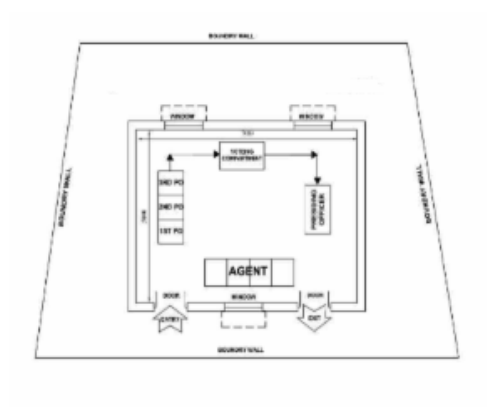

নির্বাচক নিবন্ধন আধিকারিকের স্বাক্ষর

Nazri Naksha

Google Map View

Polling Station Building Front View

Polling Station Front View

Cad View

Key MAP View

1 নাম : সমির লেট পিতার নাম: সন্তোষ লেট বাড়ির নং : 0227 বয়স : 25 লিঙ্গ : পুরুষ	ZHR2253912 ফটো উপলব্ধ	2 নাম : প্রোসেনজীত ঘোষ পিতার নাম: শান্তা ঘোষ বাড়ির নং : এন0326 বয়স : 23 লিঙ্গ : পুরুষ	ZHR2601912 ফটো উপলব্ধ	3 নাম : দেবনাথ ঘোষ পিতার নাম: গৌতম ঘোষ বাড়ির নং : এন0034 বয়স : 25 লিঙ্গ : পুরুষ	ZHR2601862 ফটো উপলব্ধ
4 নাম : সরস্বতী চৌধুরী মাল স্বামীর নাম: অমিত মাল বাড়ির নং : বয়স : 21 লিঙ্গ : মহিলা	ZHR2721728 ফটো উপলব্ধ	5 নাম : মাইকেল টুডু পিতার নাম: রাবন টুডু বাড়ির নং : এন14 বয়স : 27 লিঙ্গ : পুরুষ	ZHR2237287 ফটো উপলব্ধ	6 নাম : সুমন টুডু পিতার নাম: রাবন টুডু বাড়ির নং : N0014 বয়স : 28 লিঙ্গ : পুরুষ	ZHR2361095 ফটো উপলব্ধ
7 নাম : জলমনি টুডু পিতার নাম: রসিক টুডু বাড়ির নং : N0014 বয়স : 33 লিঙ্গ : মহিলা	AEM1907773 ফটো উপলব্ধ	8 নাম : রুবন টুডু পিতার নাম: রসিক টুডু বাড়ির নং : n0014 বয়স : 78 লিঙ্গ : পুরুষ	ZHR2880557 ফটো উপলব্ধ	9 নাম : রসিক টুডু পিতার নাম: রাবন টুডু বাড়ির নং : n0014 বয়স : 38 লিঙ্গ : পুরুষ	FNR2532653 ফটো উপলব্ধ
10 নাম : বালিকা টুডু পিতার নাম: রাবন টুডু বাড়ির নং : n0014 বয়স : 40 লিঙ্গ : মহিলা	FNR2607729 ফটো উপলব্ধ	11 নাম : জবা টুডু পিতার নাম: রাবন টুডু বাড়ির নং : n0014 বয়স : 51 লিঙ্গ : মহিলা	WB/42/289/345208 ফটো উপলব্ধ	12 নাম : সুমী টুডু স্বামীর নাম: রাবন টুডু বাড়ির নং : n0014 বয়স : 72 লিঙ্গ : মহিলা	WB/42/289/345069 ফটো উপলব্ধ
13 নাম : রীতা লেট স্বামীর নাম: চিরঞ্জীত লেট বাড়ির নং : n0014 বয়স : 30 লিঙ্গ : মহিলা	ZHR1951045 ফটো উপলব্ধ	14 নাম : ঠাকুরান টুডু (মাডিড) স্বামীর নাম: সুকল মাডিড বাড়ির নং : n0272 বয়স : 37 লিঙ্গ : মহিলা	ZHR1752575 ফটো উপলব্ধ	15 নাম : সুচরিতা দলুই স্বামীর নাম: প্রকাশ দলুই বাড়ির নং : এন01661 বয়স : 27 লিঙ্গ : মহিলা	ZHR2601896 ফটো উপলব্ধ
16 নাম : দীপু দাস পিতার নাম: নিরোদ দাস বাড়ির নং : এন0274 বয়স : 23 লিঙ্গ : পুরুষ	ZHR2601920 ফটো উপলব্ধ	17 নাম : তপন কুমার পাল পিতার নাম: যতীন্দ্র নাথ পাল বাড়ির নং : n0003 বয়স : 77 লিঙ্গ : পুরুষ	WB/42/289/345179 ফটো উপলব্ধ	18 নাম : উষা পাসি স্বামীর নাম: বিনোদ পাসি বাড়ির নং : এন.0024 বয়স : 30 লিঙ্গ : মহিলা	ZHR2602019 ফটো উপলব্ধ
19 নাম : সাগর বাপ্দী পিতার নাম: তামাল বাপ্দী বাড়ির নং : n0379 বয়স : 27 লিঙ্গ : পুরুষ	ZHR2253920 ফটো উপলব্ধ	20 নাম : বৃন্দ মুরমু পিতার নাম: বোম মুরমু বাড়ির নং : এন156 বয়স : 26 লিঙ্গ : পুরুষ	ZHR2237295 ফটো উপলব্ধ	21 নাম : কদমফুল মুরমু স্বামীর নাম: যোসেফ মুরমু বাড়ির নং : N0023 বয়স : 33 লিঙ্গ : মহিলা	ZHR2361350 ফটো উপলব্ধ
22 নাম : আরতি মুরমু পিতার নাম: রামেশ্বর মুরমু বাড়ির নং : বয়স : 24 লিঙ্গ : মহিলা	ZHR2361269 ফটো উপলব্ধ	23 নাম : লক্ষন মুরমু পিতার নাম: উদয় মুরমু বাড়ির নং : n0342 বয়স : 34 লিঙ্গ : পুরুষ	ZHR2047462 ফটো উপলব্ধ	24 নাম : ধানি মুরমু স্বামীর নাম: সুকল মুরমু বাড়ির নং : n0021 বয়স : 36 লিঙ্গ : মহিলা	ZHR1752567 ফটো উপলব্ধ
25 নাম : সুকল মুরমু পিতার নাম: উদয় মুরমু বাড়ির নং : n0021 বয়স : 40 লিঙ্গ : পুরুষ	ZHR1538677 ফটো উপলব্ধ	26 নাম : সুমি (হাঁসদা) মুরমু স্বামীর নাম: গুপিন মুরমু বাড়ির নং : n0020 বয়স : 42 লিঙ্গ : মহিলা	ZHR1752518 ফটো উপলব্ধ	27 নাম : গুপীন মুরমু পিতার নাম: মাতাল মুরমু বাড়ির নং : n0020 বয়স : 43 লিঙ্গ : পুরুষ	FNR2177426 ফটো উপলব্ধ
28 নাম : দয়াময় মাল পিতার নাম: বাডু মাল বাড়ির নং : n0011 বয়স : 61 লিঙ্গ : পুরুষ	WB/42/289/345097 ফটো উপলব্ধ	29 নাম : সুমিত্রা মাল স্বামীর নাম: মুক্তি মাল বাড়ির নং : n0010 বয়স : 31 লিঙ্গ : মহিলা	ZHR1752534 ফটো উপলব্ধ	30 নাম : মুক্তি মাল পিতার নাম: শিবু মাল বাড়ির নং : n0010 বয়স : 35 লিঙ্গ : পুরুষ	ZHR1449701 ফটো উপলব্ধ