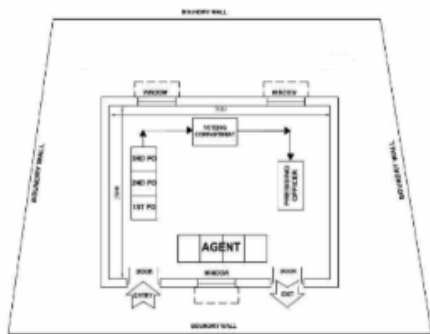

নির্বাচক নিবন্ধন আধিকারিকের স্বাক্ষর

Nazri Naksha

Google Map View

Polling Station Building Front View

Polling Station Front View

Cad View

Key MAP View

1 নাম : সুমিত্রা টুডু পিতার নাম: বাদি টুডু বাড়ির নং : এন0262 বয়স : 23 লিঙ্গ : মহিলা	ZHR2602209 ফটো উপলব্ধ	2 নাম : কমপান্ডার টুডু পিতার নাম: বাদি টুডু বাড়ির নং : বয়স : 25 লিঙ্গ : পুরুষ	ZHR2361608 ফটো উপলব্ধ	3 নাম : চন্দ্রধর কোনাই পিতার নাম: মনমথ কোনাই বাড়ির নং : n0067 বয়স : 69 লিঙ্গ : পুরুষ	ZHR2829026 ফটো উপলব্ধ
4 নাম : চেবো কিস্কু পিতার নাম: উদা কিস্কু বাড়ির নং : n0067 বয়স : 38 লিঙ্গ : পুরুষ	ZHR1539451 ফটো উপলব্ধ	5 নাম : প্রতিমা কুনই স্বামীর নাম: কার্তিক কুনই বাড়ির নং : n0067 বয়স : 38 লিঙ্গ : মহিলা	ZHR0352245 ফটো উপলব্ধ	6 নাম : কার্তিক কুনই পিতার নাম: চন্দ্রধর কুনই বাড়ির নং : n0067 বয়স : 41 লিঙ্গ : পুরুষ	ZHR0352237 ফটো উপলব্ধ
7 নাম : সুন্দরী কিস্কু স্বামীর নাম: সোমাই কিস্কু বাড়ির নং : বয়স : 25 লিঙ্গ : মহিলা	ZHR2517019 ফটো উপলব্ধ	8 নাম : মাইনো কিস্কু পিতার নাম: গোপিচাঁদ কিস্কু বাড়ির নং : n0335 বয়স : 34 লিঙ্গ : পুরুষ	ZHR1638287 ফটো উপলব্ধ	9 নাম : লক্ষ্মী কিস্কু স্বামীর নাম: ভৌদা কিস্কু বাড়ির নং : n0076 বয়স : 63 লিঙ্গ : মহিলা	WB/42/289/306399 ফটো উপলব্ধ
10 নাম : সোমাই কিস্কু পিতার নাম: ভৌদা কিস্কু বাড়ির নং : 000 বয়স : 26 লিঙ্গ : পুরুষ	ZHR2186393 ফটো উপলব্ধ	11 নাম : সতিকা কোনাই স্বামীর নাম: আনন্দ কোনাই বাড়ির নং : n0066 বয়স : 41 লিঙ্গ : মহিলা	ZHR0352203 ফটো উপলব্ধ	12 নাম : আনন্দ কোনাই পিতার নাম: মানিক কোনাই বাড়ির নং : n0066 বয়স : 46 লিঙ্গ : পুরুষ	FNR1826262 ফটো উপলব্ধ
13 নাম : মাধবী কোনাই স্বামীর নাম: মানিক কোনাই বাড়ির নং : n0066 বয়স : 66 লিঙ্গ : মহিলা	WB/42/289/306309 ফটো উপলব্ধ	14 নাম : রাশী ঘোষ স্বামীর নাম: খোকন ঘোষ বাড়ির নং : n0114 বয়স : 32 লিঙ্গ : মহিলা	ZHR1753425 ফটো উপলব্ধ	15 নাম : গোপাল ঘোষ পিতার নাম: নিরোদবরন ঘোষ বাড়ির নং : n0114 বয়স : 38 লিঙ্গ : পুরুষ	FNR2603686 ফটো উপলব্ধ
16 নাম : রিক্কু ঘোষ স্বামীর নাম: রামকুমার ঘোষ বাড়ির নং : n0114 বয়স : 45 লিঙ্গ : মহিলা	FNR1360676 ফটো উপলব্ধ	17 নাম : রামকুমার ঘোষ পিতার নাম: নিরোদবরন ঘোষ বাড়ির নং : n0114 বয়স : 53 লিঙ্গ : পুরুষ	WB/42/289/306217 ফটো উপলব্ধ	18 নাম : রেনুকা ঘোষ স্বামীর নাম: নিরোদবরন ঘোষ বাড়ির নং : n0114 বয়স : 65 লিঙ্গ : মহিলা	WB/42/289/306431 ফটো উপলব্ধ
19 নাম : নিরদবরন ঘোষ পিতার নাম: প্রভাকর ঘোষ বাড়ির নং : n0114 বয়স : 84 লিঙ্গ : পুরুষ	WB/42/289/306663 ফটো উপলব্ধ	20 নাম : সন্তু ঘোষ পিতার নাম: বাসুদেব ঘোষ বাড়ির নং : গ্রাম বৈদ্যাপুর বয়স : 42 লিঙ্গ : পুরুষ	FNR1312065 ফটো উপলব্ধ	21 নাম : বর্ণা ঘোষ স্বামীর নাম: শুকদেব ঘোষ বাড়ির নং : n0114 বয়স : 59 লিঙ্গ : মহিলা	ZHR2318012 ফটো উপলব্ধ
22 নাম : খোকন ঘোষ পিতার নাম: শুকদেব ঘোষ বাড়ির নং : n0114 বয়স : 39 লিঙ্গ : পুরুষ	FNR2161800 ফটো উপলব্ধ	23 নাম : শুকদেব ঘোষ পিতার নাম: হারাধন ঘোষ বাড়ির নং : n0114 বয়স : 66 লিঙ্গ : পুরুষ	ZHR2318004 ফটো উপলব্ধ	24 নাম : জ্যোতির্ময় ঘোষ পিতার নাম: রামকুমার ঘোষ বাড়ির নং : বয়স : 24 লিঙ্গ : পুরুষ	ZHR2362127 ফটো উপলব্ধ
25 নাম : শ্রাবনী ঘোষ স্বামীর নাম: সন্তু ঘোষ বাড়ির নং : n0354 বয়স : 40 লিঙ্গ : মহিলা	FNR2617140 ফটো উপলব্ধ	26 নাম : সুমন ঘোষ পিতার নাম: শরত ঘোষ বাড়ির নং : বৈদ্যাপুর বয়স : 21 লিঙ্গ : পুরুষ	ZHR2688133 ফটো উপলব্ধ	27 নাম : দুর্গা রানী ঘোষ স্বামীর নাম: ভুগুরাম ঘোষ বাড়ির নং : n0131 বয়স : 56 লিঙ্গ : মহিলা	WB/42/289/306023 ফটো উপলব্ধ
28 নাম : উমা ঘোষ স্বামীর নাম: অশোক ঘোষ বাড়ির নং : n0131 বয়স : 53 লিঙ্গ : মহিলা	WB/42/289/306190 ফটো উপলব্ধ	29 নাম : অশোক ঘোষ পিতার নাম: রবীন্দ্রনাথ ঘোষ বাড়ির নং : n0131 বয়স : 55 লিঙ্গ : পুরুষ	WB/42/289/306089 ফটো উপলব্ধ	30 নাম : ভুগুরাম ঘোষ পিতার নাম: রবীন্দ্রনাথ ঘোষ বাড়ির নং : n0131 বয়স : 59 লিঙ্গ : পুরুষ	WB/42/289/306365 ফটো উপলব্ধ