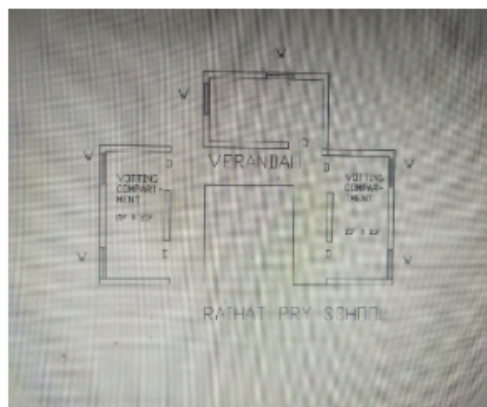

নির্বাচক নিবন্ধন আধিকারিকের স্বাক্ষর

Nazri Naksha

Google Map View

Polling Station Building Front View

Polling Station Front View

Cad View

Key MAP View

বিধানসভা নির্বাচনকেন্দ্রের নং, নাম : 289-সাঁইথিয়া
ভাগ নং, নাম : 1-গ্রাম-রাইহাট