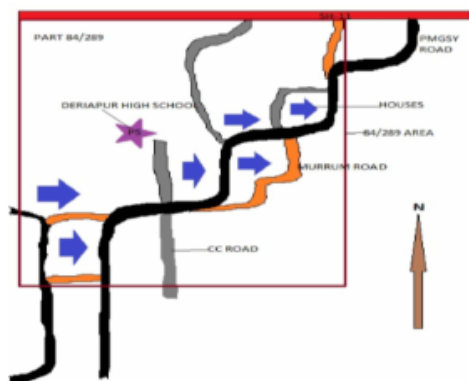

Nazri Naksha