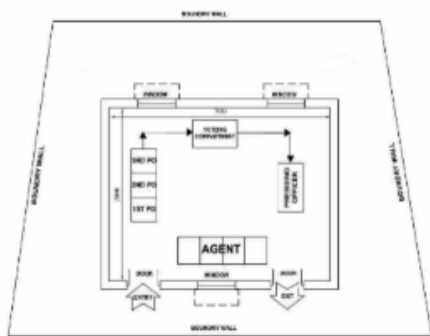

নির্বাচক নিবন্ধন আধিকারিকের স্বাক্ষর

Nazri Naksha

Google Map View

Polling Station Building Front View

Polling Station Front View

Cad View

Key MAP View

1	ZHR1754688	নাম : কুমা শীল স্বামীর নাম: শ্রীকান্ত শীল বাড়ির নং : n0126 বয়স : 31 লিঙ্গ : মহিলা	ফটো উপলব্ধ	2	ZHR1451129	নাম : মন্দিরা খয়রা স্বামীর নাম: উৎপল খয়রা বাড়ির নং : n0187 বয়স : 36 লিঙ্গ : মহিলা	ফটো উপলব্ধ	3	FNR2529154	নাম : সদাই বাপ্দী মায়ের নাম: প্রভাতী বাপ্দী বাড়ির নং : n0313 বয়স : 43 লিঙ্গ : পুরুষ	ফটো উপলব্ধ
4	FNR2473155	নাম : বোদন বাপ্দী পিতার নাম: দসরথ বাপ্দী বাড়ির নং : n0072 বয়স : 45 লিঙ্গ : পুরুষ	ফটো উপলব্ধ	5	WB/42/289/312033	নাম : সুসীতা পাল স্বামীর নাম: অশোক পাল বাড়ির নং : n0013 বয়স : 61 লিঙ্গ : মহিলা	ফটো উপলব্ধ	6	FNR2529998	নাম : শ্রীকান্ত শীল পিতার নাম: গৌরাজ শীল বাড়ির নং : 00 বয়স : 39 লিঙ্গ : পুরুষ	ফটো উপলব্ধ
7	ZHR1864727	নাম : তাপসী মন্ডল পাল স্বামীর নাম: গৌর পাল বাড়ির নং : n0359 বয়স : 29 লিঙ্গ : মহিলা	ফটো উপলব্ধ	8	ZHR2521656	নাম : অশোক কুমার পাল পিতার নাম: গদাধর পাল বাড়ির নং : n0013 বয়স : 66 লিঙ্গ : পুরুষ	ফটো উপলব্ধ	9	FNR0027631	নাম : হেলারাম বাপ্দী পিতার নাম: শক্তি বাপ্দী বাড়ির নং : n0072 বয়স : 79 লিঙ্গ : পুরুষ	ফটো উপলব্ধ
10	ZHR2733244	নাম : উত্তম কুমার দাস পিতার নাম: শ্রীকান্ত (দাস) বায়েন বাড়ির নং : n0151 বয়স : 52 লিঙ্গ : পুরুষ	ফটো উপলব্ধ	11	ZHR2743128	নাম : অভুল দাস বায়েন পিতার নাম: উত্তম কুমার দাস বায়েন বাড়ির নং : দেওয়ানপুর বয়স : 20 লিঙ্গ : মহিলা	ফটো উপলব্ধ	12	FNR2163699	নাম : সারথী বায়েন স্বামীর নাম: উত্তম কুমার দাস বাড়ির নং : n0151 বয়স : 41 লিঙ্গ : মহিলা	ফটো উপলব্ধ
13	ZHR2243699	নাম : সঞ্জীত মন্ডল পিতার নাম: অসীম মন্ডল বাড়ির নং : এন0262 বয়স : 25 লিঙ্গ : পুরুষ	ফটো উপলব্ধ	14	FNR0027391	নাম : কম্পনা বাপ্দী স্বামীর নাম: হেলারাম বাপ্দী বাড়ির নং : n0072 বয়স : 59 লিঙ্গ : মহিলা	ফটো উপলব্ধ	15	ZHR1361401	নাম : হরনাথ পাল পিতার নাম: অশোক পাল বাড়ির নং : n0013 বয়স : 35 লিঙ্গ : পুরুষ	ফটো উপলব্ধ
16	FNR2369171	নাম : স্বাতী মন্ডল স্বামীর নাম: কৃপানন্দ পাল বাড়ির নং : এন0007 বয়স : 44 লিঙ্গ : মহিলা	ফটো উপলব্ধ	17	ZHR2759488	নাম : শ্যামল কোনাই পিতার নাম: অনাথ কুনুই বাড়ির নং : n0302 বয়স : 60 লিঙ্গ : পুরুষ	ফটো উপলব্ধ	18	WB/42/289/312372	নাম : আরোতি কর্মকার স্বামীর নাম: নেপাল কর্মকার বাড়ির নং : n0198 বয়স : 57 লিঙ্গ : মহিলা	ফটো উপলব্ধ
19	WB/42/289/312419	নাম : নেপাল কর্মকার পিতার নাম: বলাই কর্মকার বাড়ির নং : n0198 বয়স : 60 লিঙ্গ : পুরুষ	ফটো উপলব্ধ	20	ZHR2164994	নাম : সুভদ্রা কর্মকার স্বামীর নাম: জয়ন্ত কর্মকার বাড়ির নং : n0197 বয়স : 26 লিঙ্গ : মহিলা	ফটো উপলব্ধ	21	FNR0586891	নাম : ক্ষুদি কর্মকার স্বামীর নাম: শ্রীধর কর্মকার বাড়ির নং : n0196 বয়স : 65 লিঙ্গ : মহিলা	ফটো উপলব্ধ
22	ZHR1754985	নাম : কল্যান লোহার পিতার নাম: জগন্নাথ লোহার বাড়ির নং : n0196 বয়স : 42 লিঙ্গ : পুরুষ	ফটো উপলব্ধ	23	ZHR1754720	নাম : চাঁদমনি লোহার স্বামীর নাম: কল্যান লোহার বাড়ির নং : n0196 বয়স : 31 লিঙ্গ : মহিলা	ফটো উপলব্ধ	24	ZHR1186428	নাম : মিন্টু বাপ্দী পিতার নাম: হেলারাম বাপ্দী বাড়ির নং : n0196 বয়স : 37 লিঙ্গ : মহিলা	ফটো উপলব্ধ
25	ZHR1451103	নাম : বাসন্তী বাপ্দী স্বামীর নাম: মিন্টু বাপ্দী বাড়ির নং : n0196 বয়স : 35 লিঙ্গ : মহিলা	ফটো উপলব্ধ	26	ZHR1754928	নাম : জয়ন্ত কর্মকার পিতার নাম: নেপাল কর্মকার বাড়ির নং : n0198 বয়স : 30 লিঙ্গ : পুরুষ	ফটো উপলব্ধ	27	ZHR2688471	নাম : রবিলাল কিস্কু পিতার নাম: রামেশ্বর কিস্কু বাড়ির নং : দেওয়ানপুর বয়স : 25 লিঙ্গ : পুরুষ	ফটো উপলব্ধ
28	ZHR1952829	নাম : গোপী কিস্কু পিতার নাম: কঙ্কা কিস্কু বাড়ির নং : n0215 বয়স : 30 লিঙ্গ : পুরুষ	ফটো উপলব্ধ	29	ZHR1866920	নাম : সোম কিস্কু পিতার নাম: রামেশ্বর কিস্কু বাড়ির নং : n0216 বয়স : 30 লিঙ্গ : পুরুষ	ফটো উপলব্ধ	30	WB/42/289/312545	নাম : বাসন্তী কিস্কু স্বামীর নাম: রামেশ্বর কিস্কু বাড়ির নং : n0216 বয়স : 53 লিঙ্গ : মহিলা	ফটো উপলব্ধ